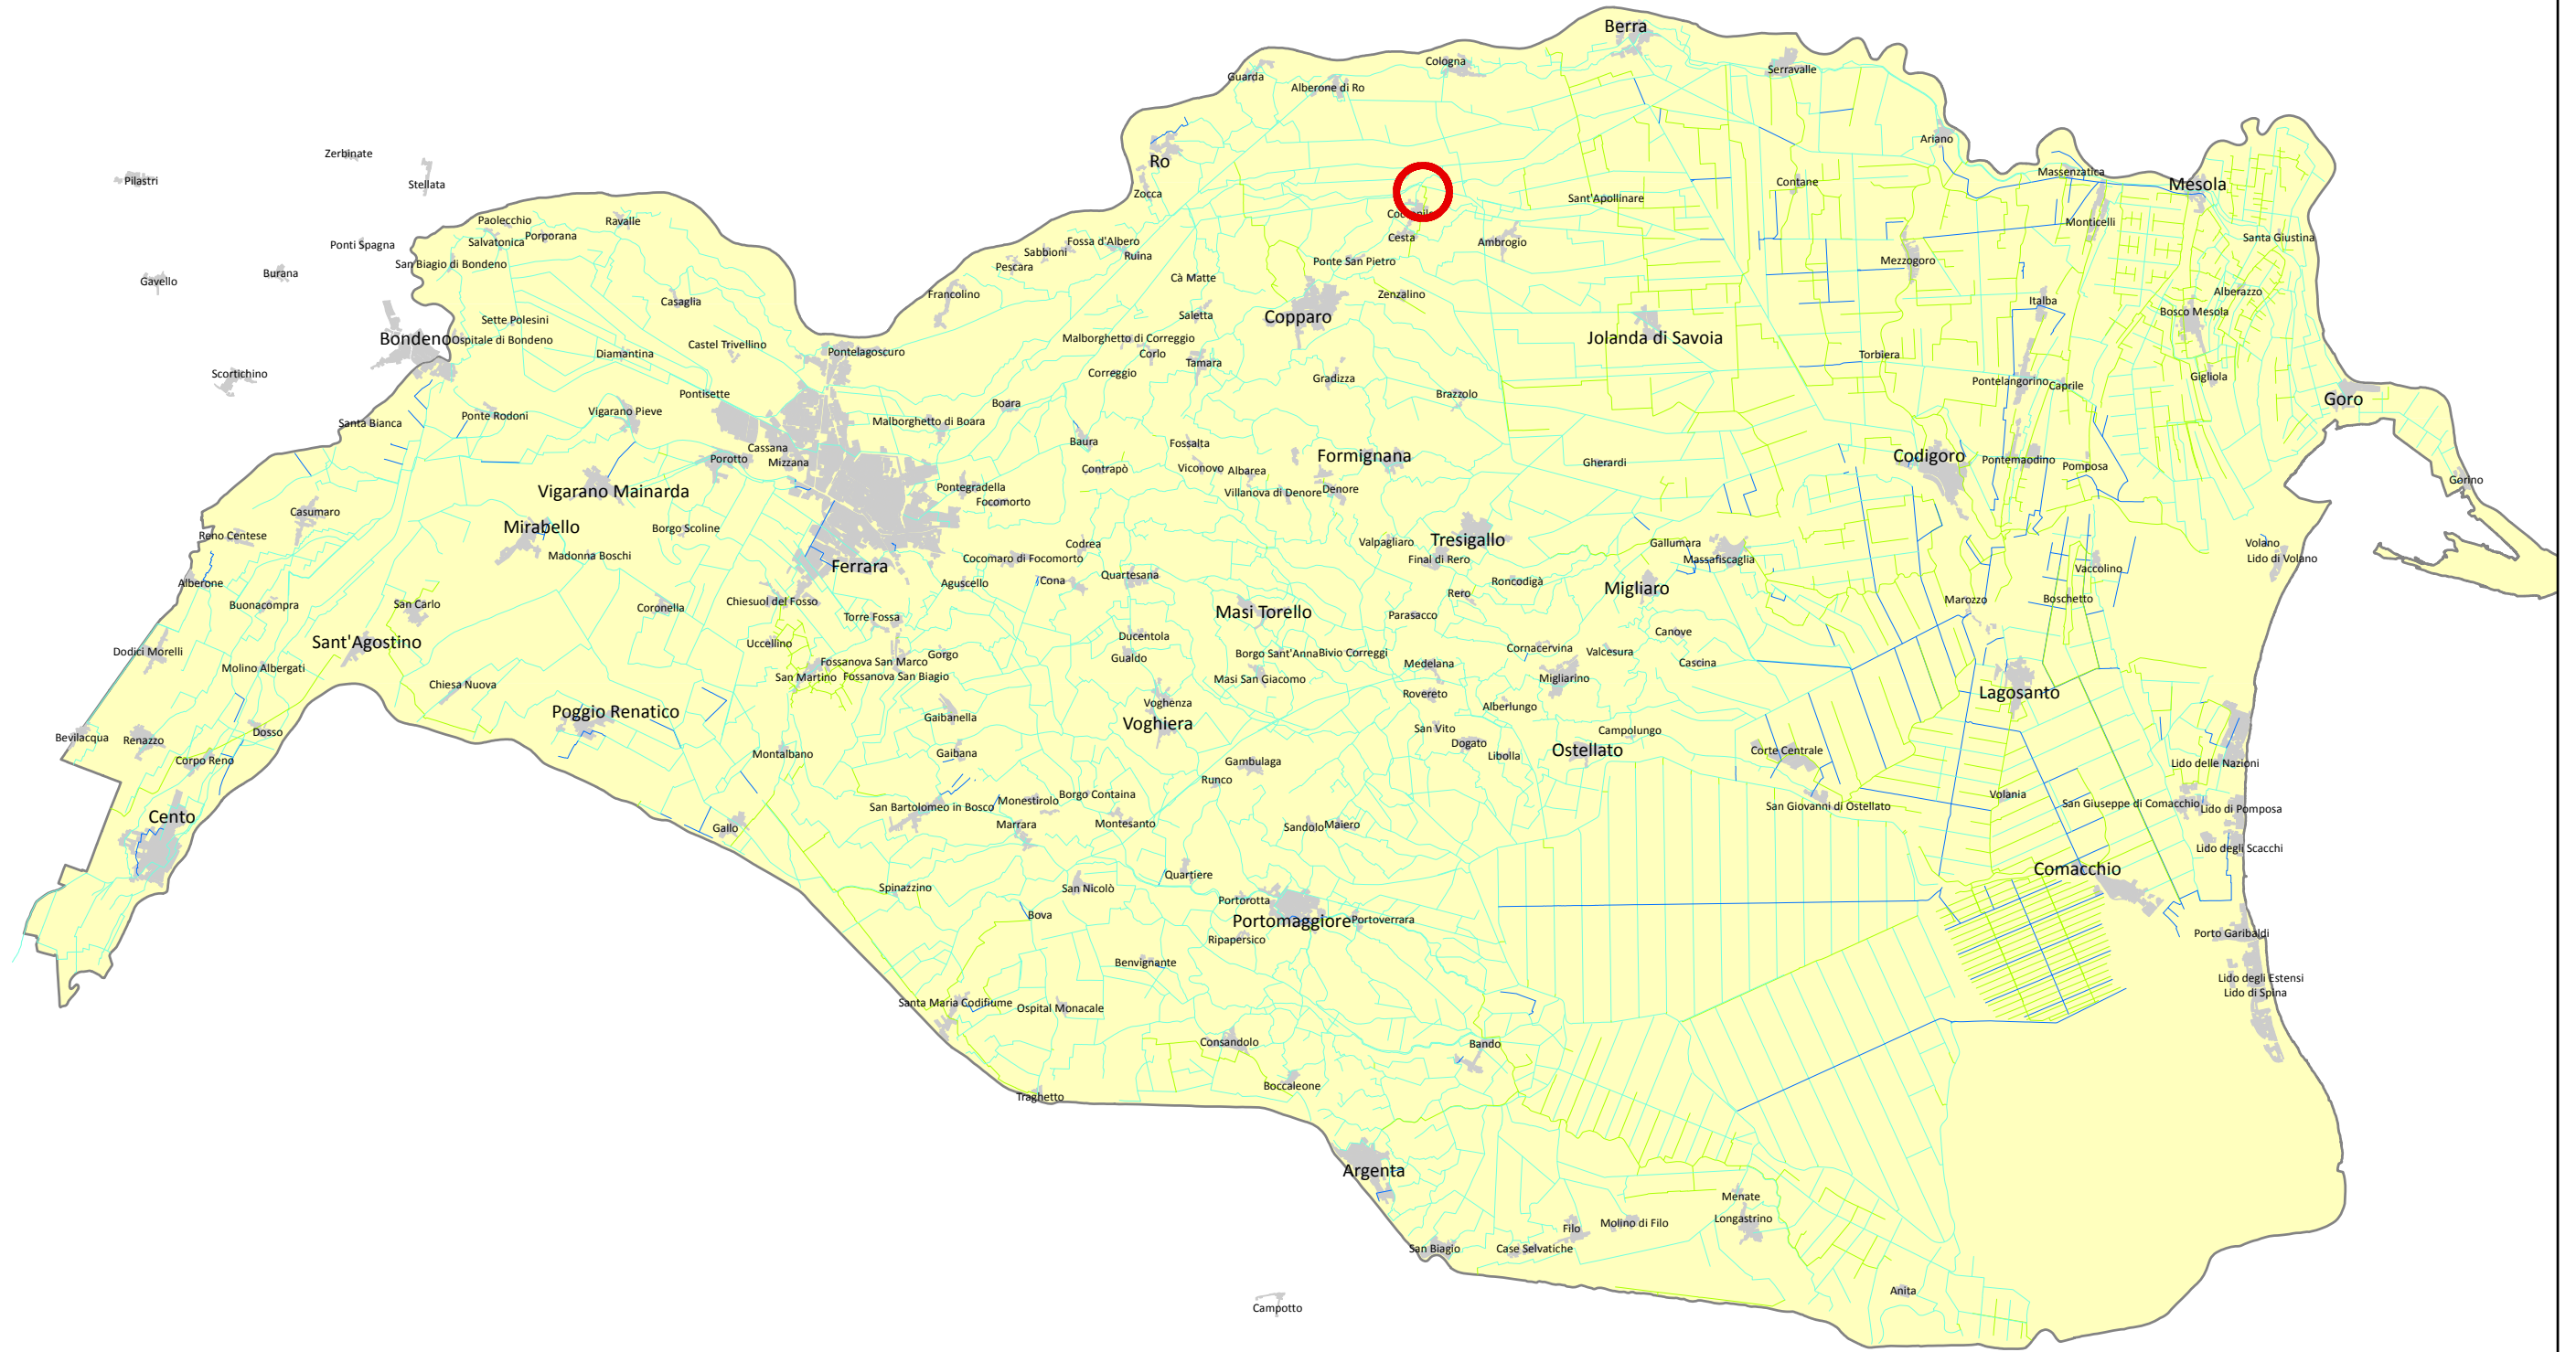

CONSORZIO DI BONIFICA PIANURA DI FERRARA

Legenda canali e idrovori

- Irriguo
- Promiscuo
- Scolo

SCALA 1:250.000