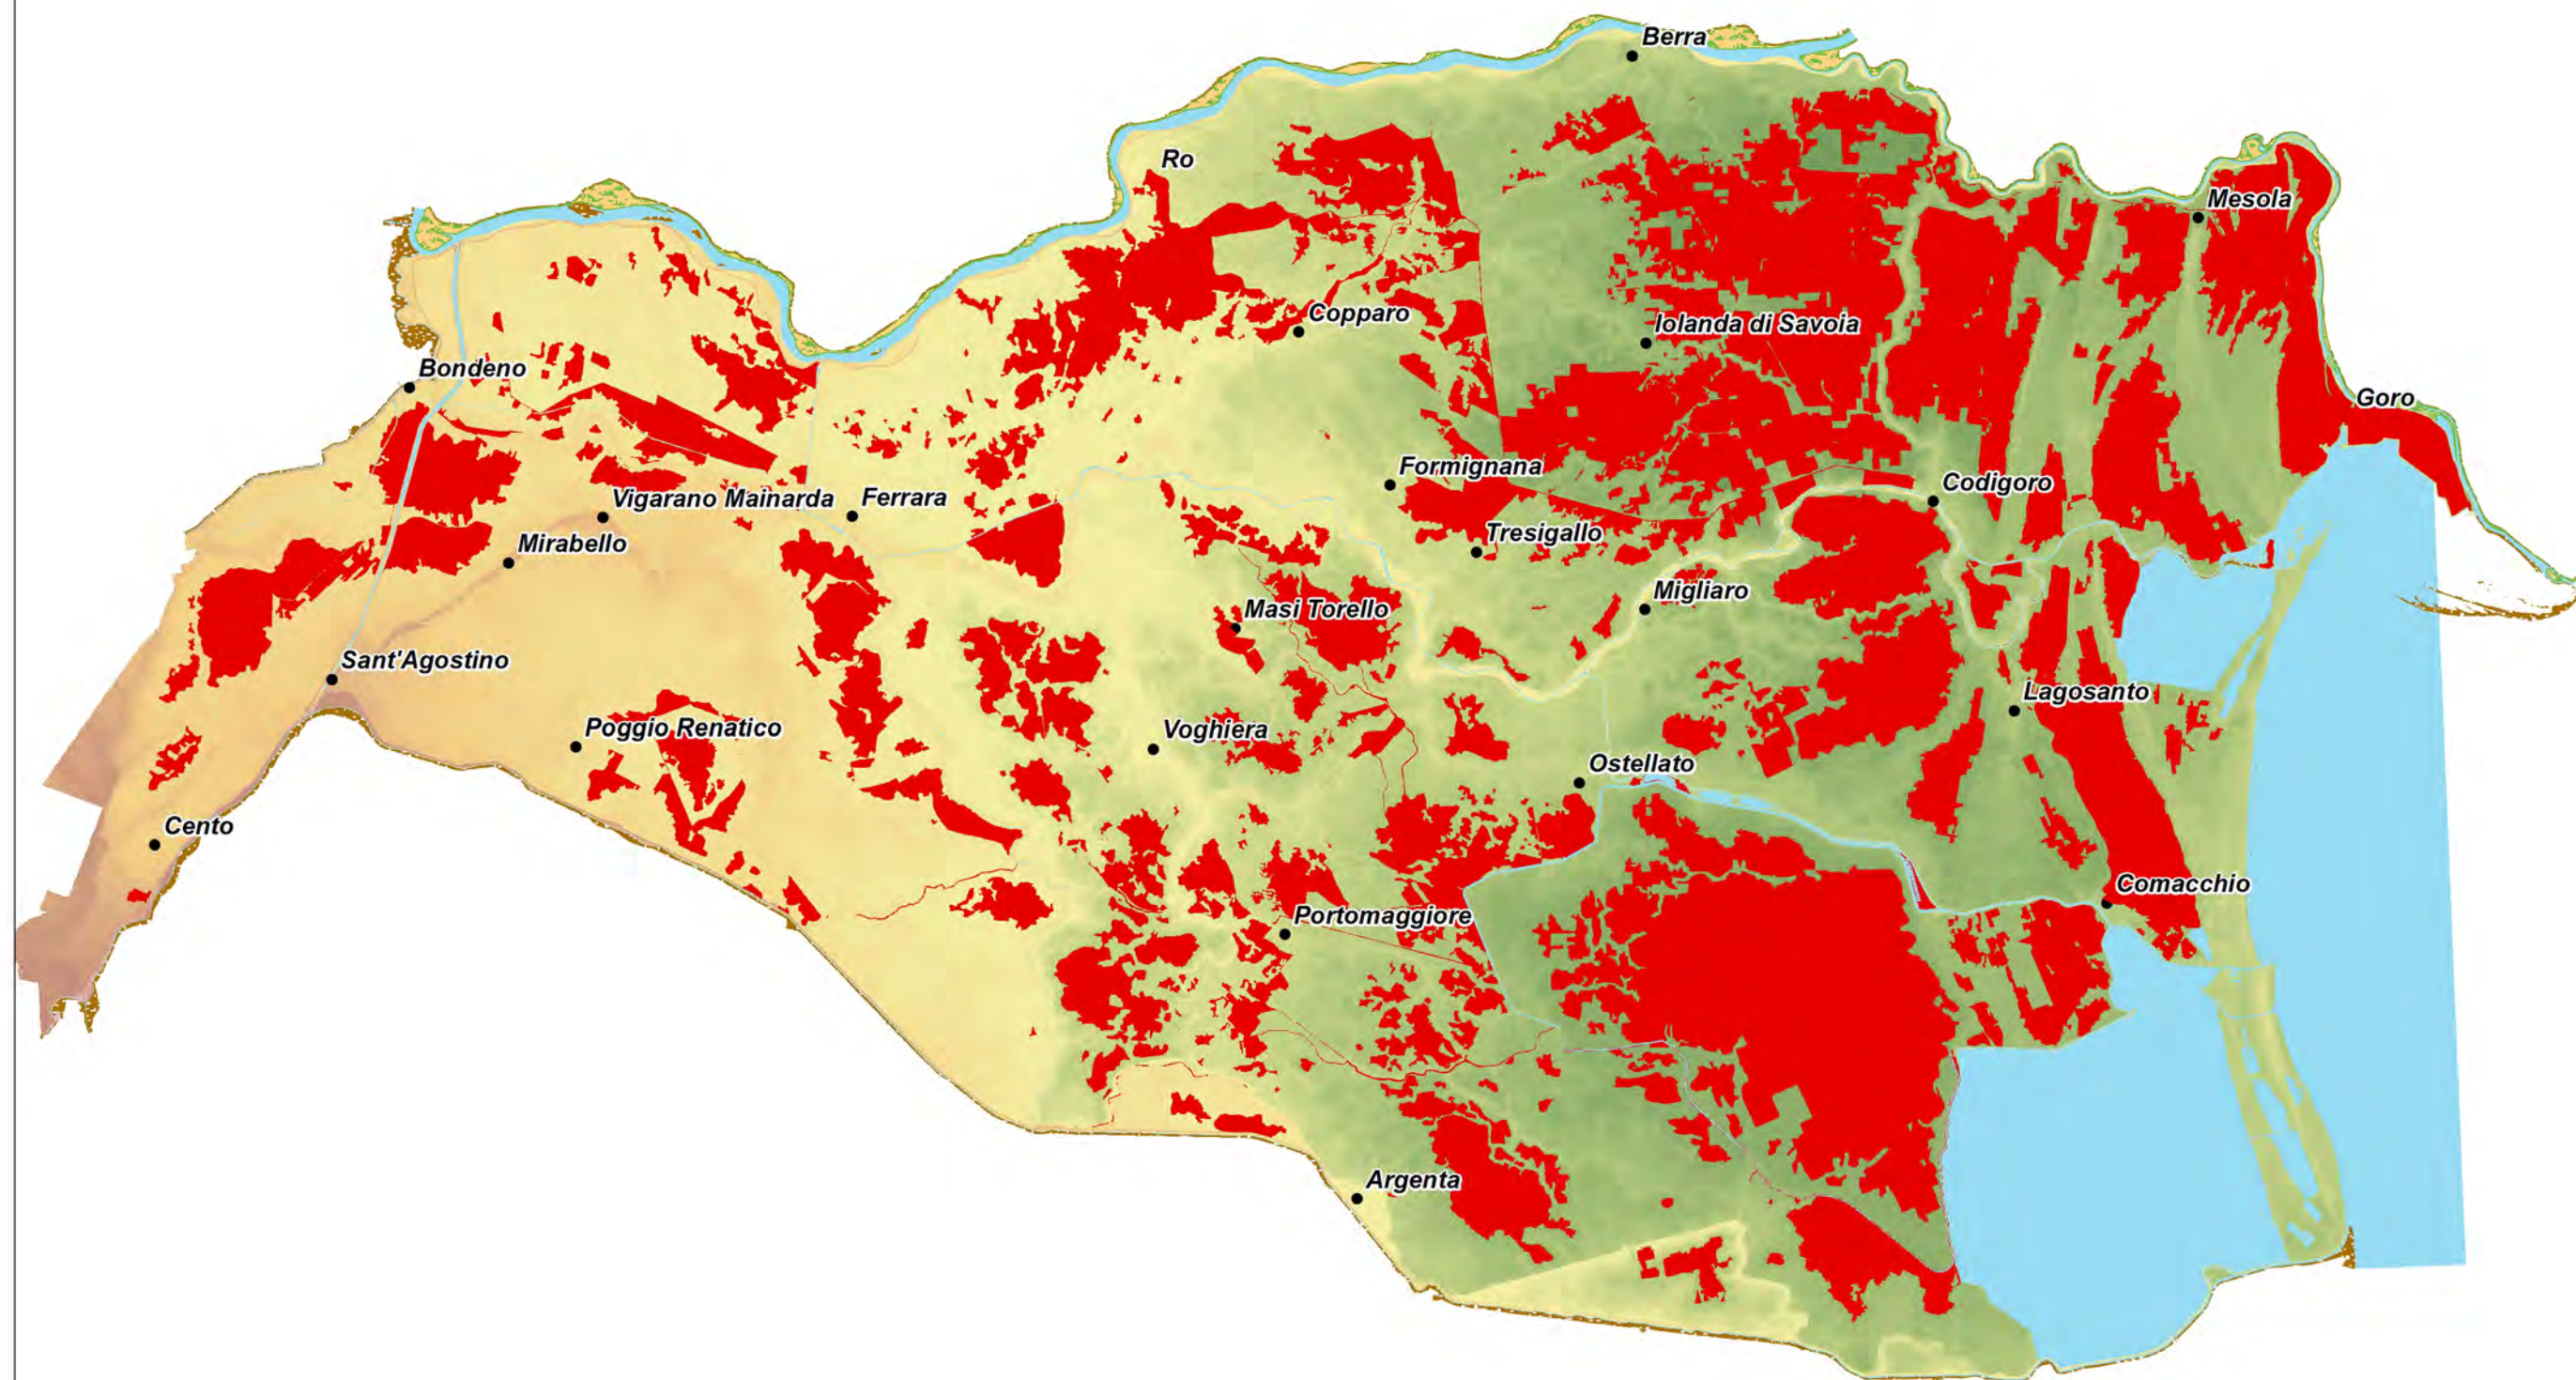

AGEA 2008 - VOLO MULTIFUNZIONE - D.T.M. - CONSORZIO DI BONIFICA PIANURA DI FERRARA