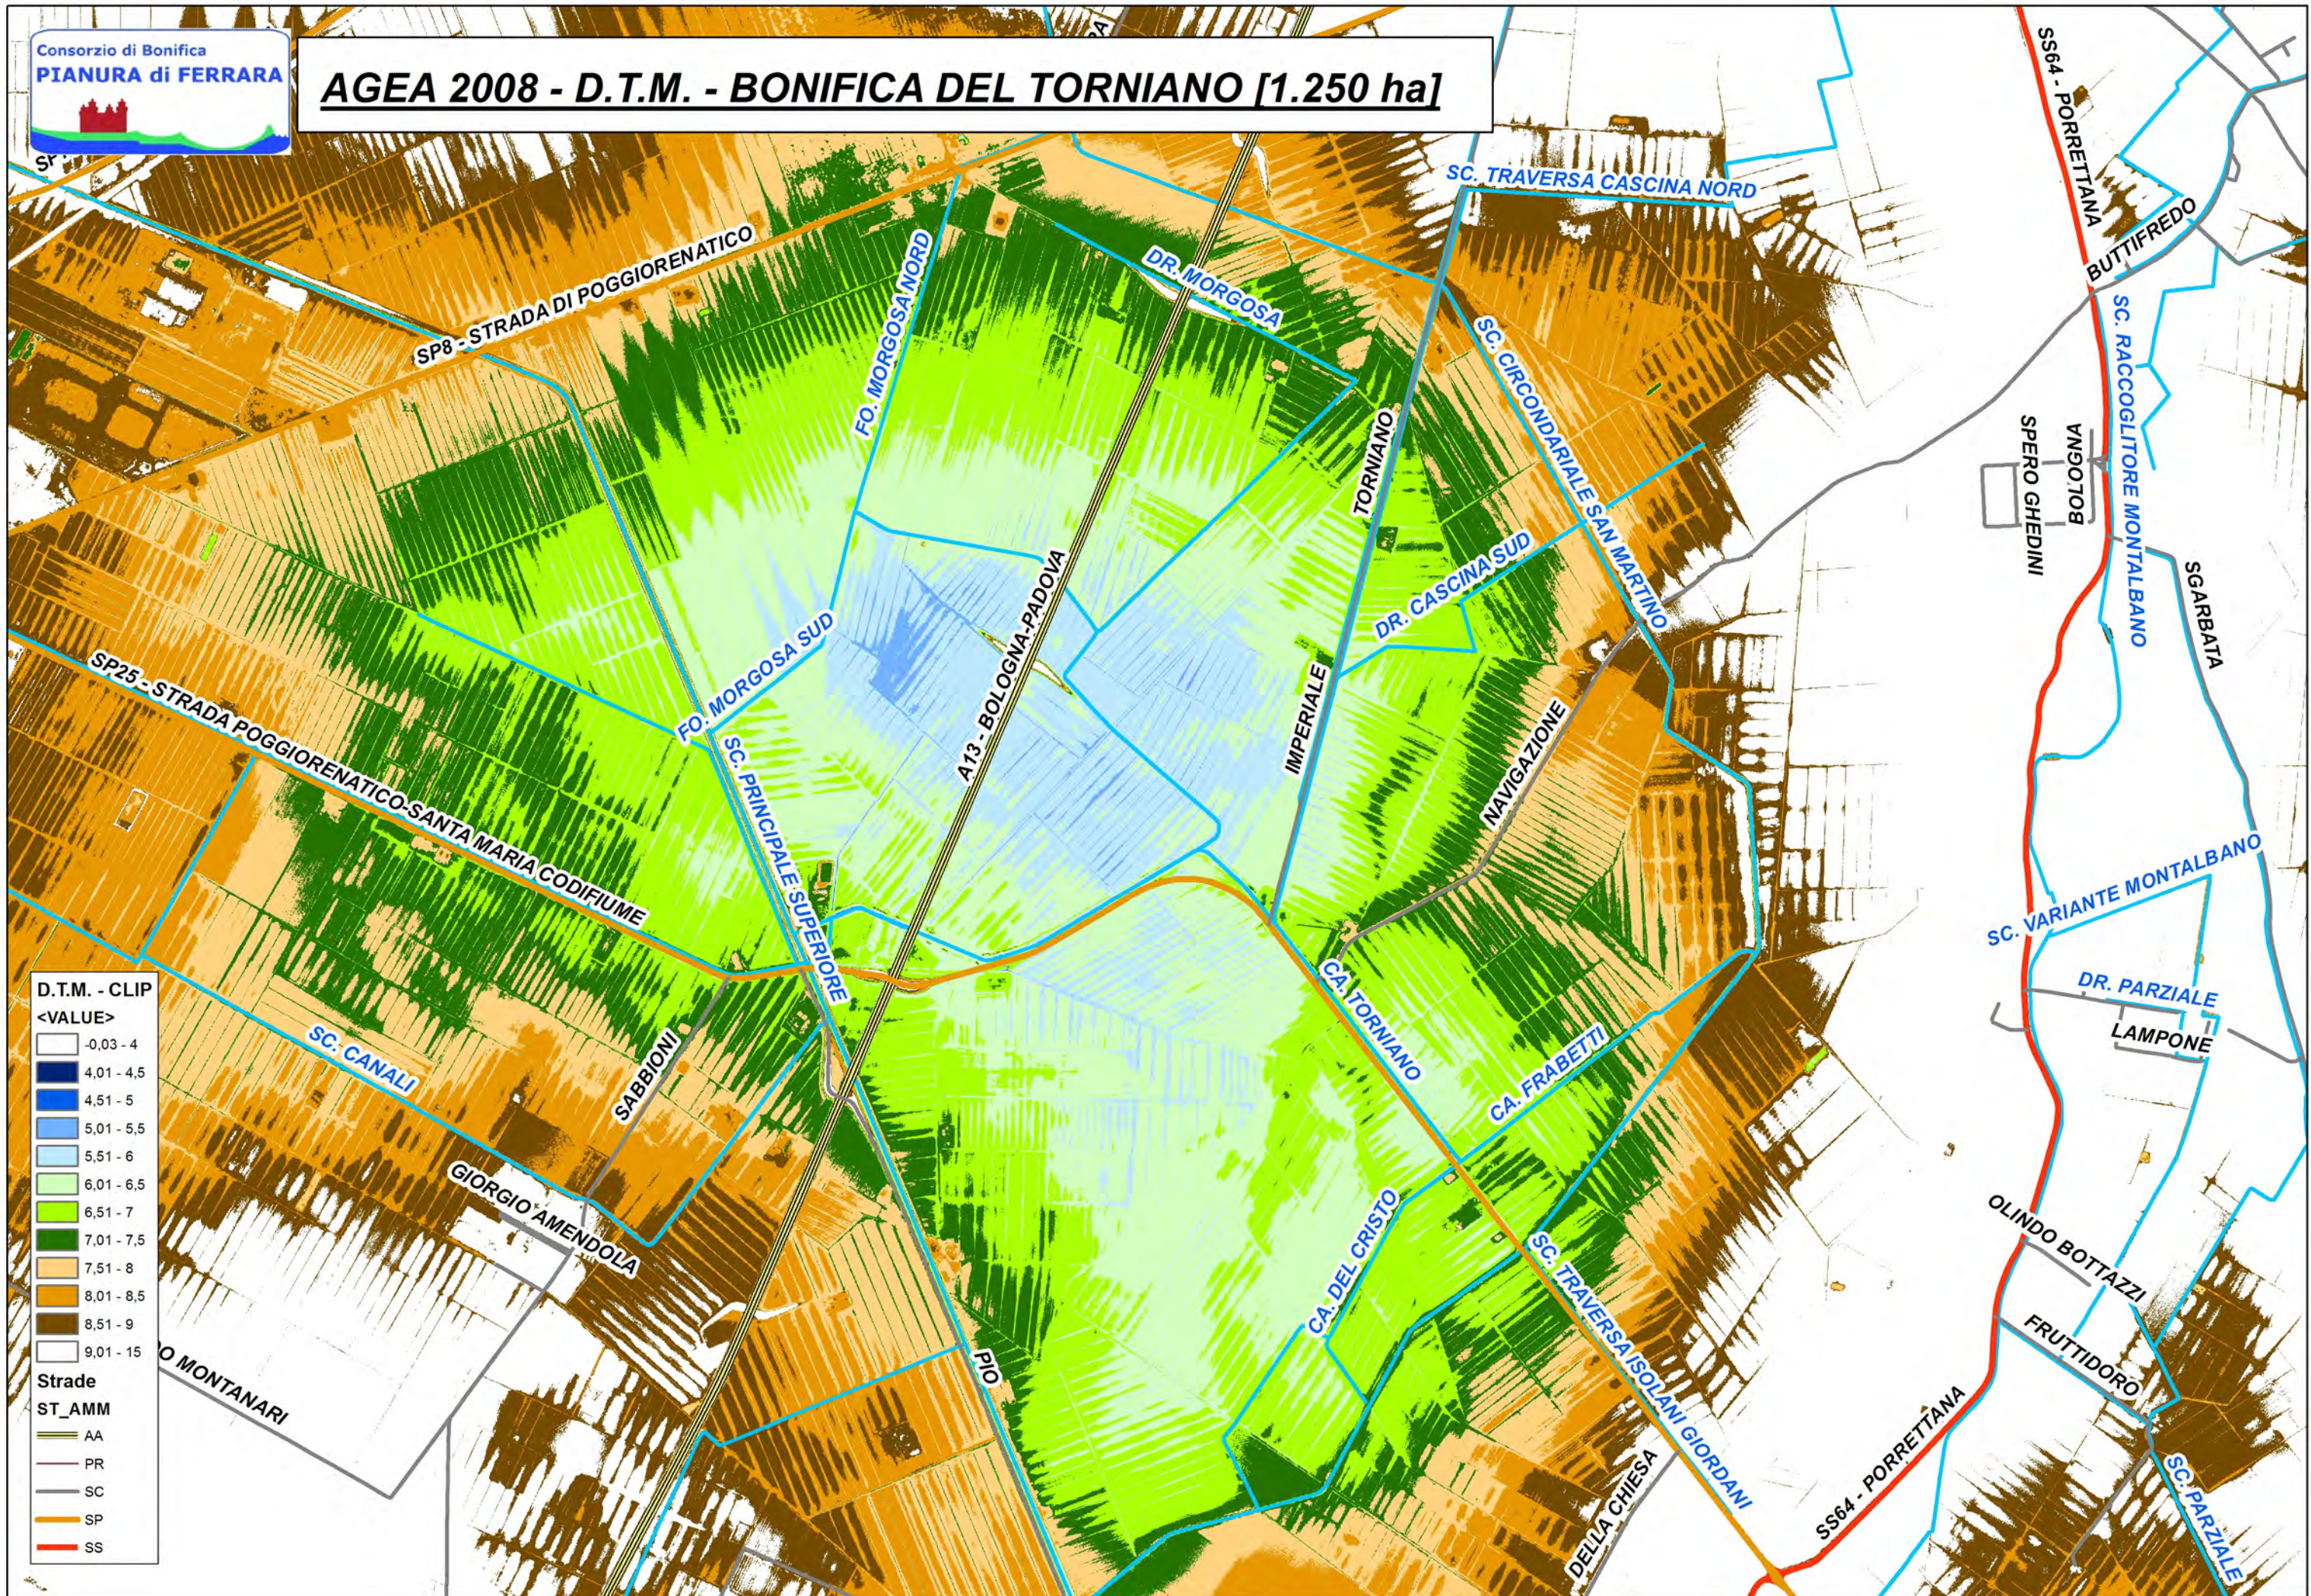

# AGEA 2008 - D.T.M. - BONIFICA DEL TORNIANO [1.250 ha]

**D.T.M. - CLIP**  
<VALUE>

0,03 - 4
4,01 - 4,5
4,51 - 5
5,01 - 5,5
5,51 - 6
6,01 - 6,5
6,51 - 7
7,01 - 7,5
7,51 - 8
8,01 - 8,5
8,51 - 9
9,01 - 15