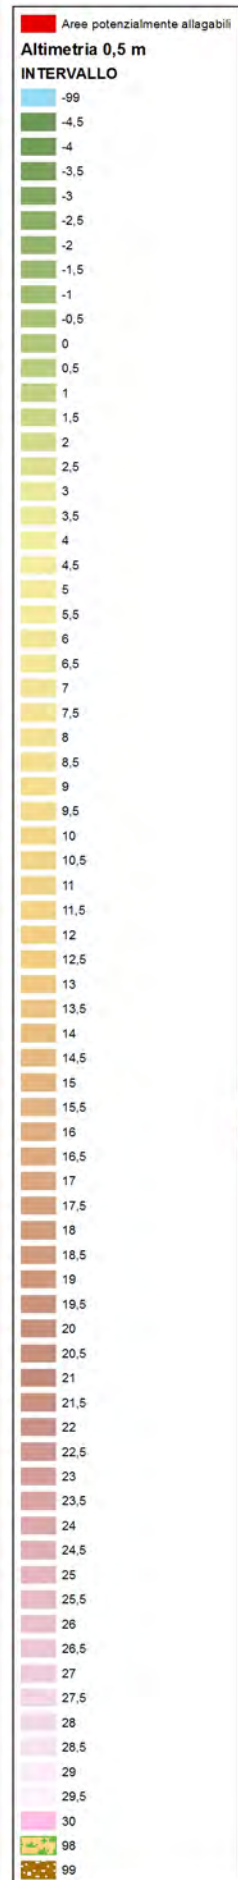

AGEA 2008 - VOLO MULTIFUNZIONE - D.T.M. - CONSORZIO DI BONIFICA PIANURA DI FERRARA