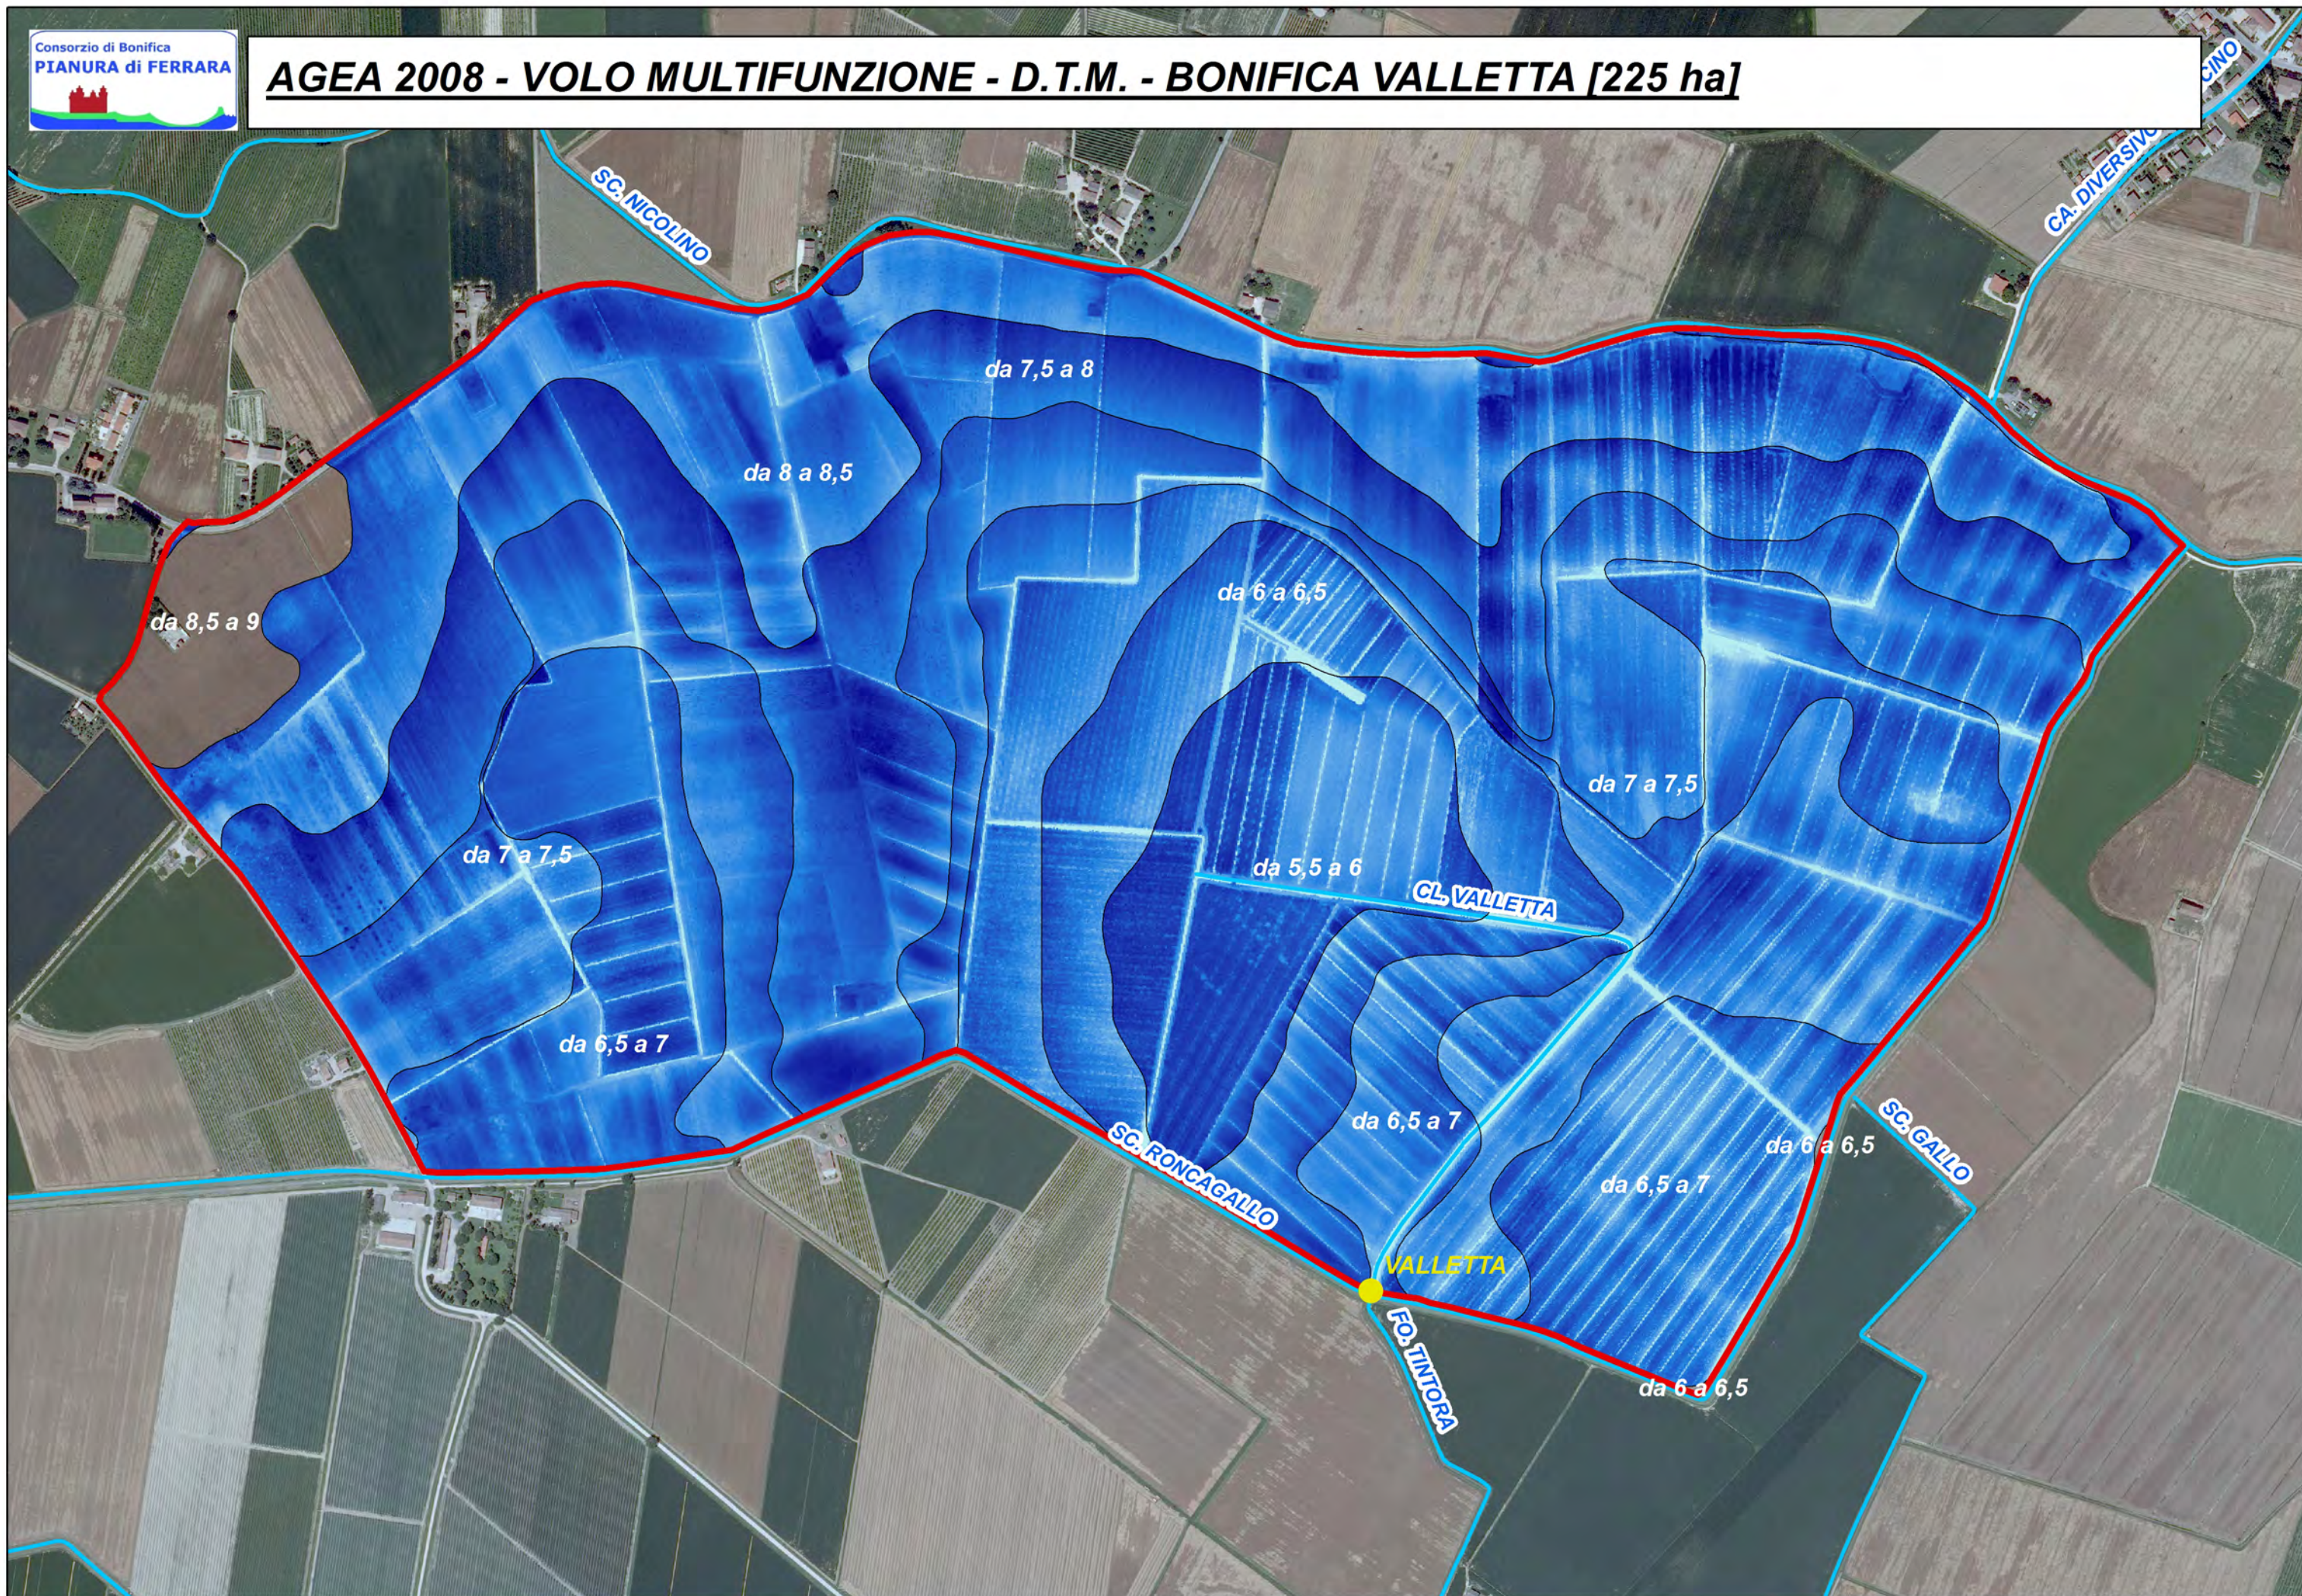

AGEA 2008 - VOLO MULTIFUNZIONE - D.T.M. - BONIFICA VALLETTA [225 ha]