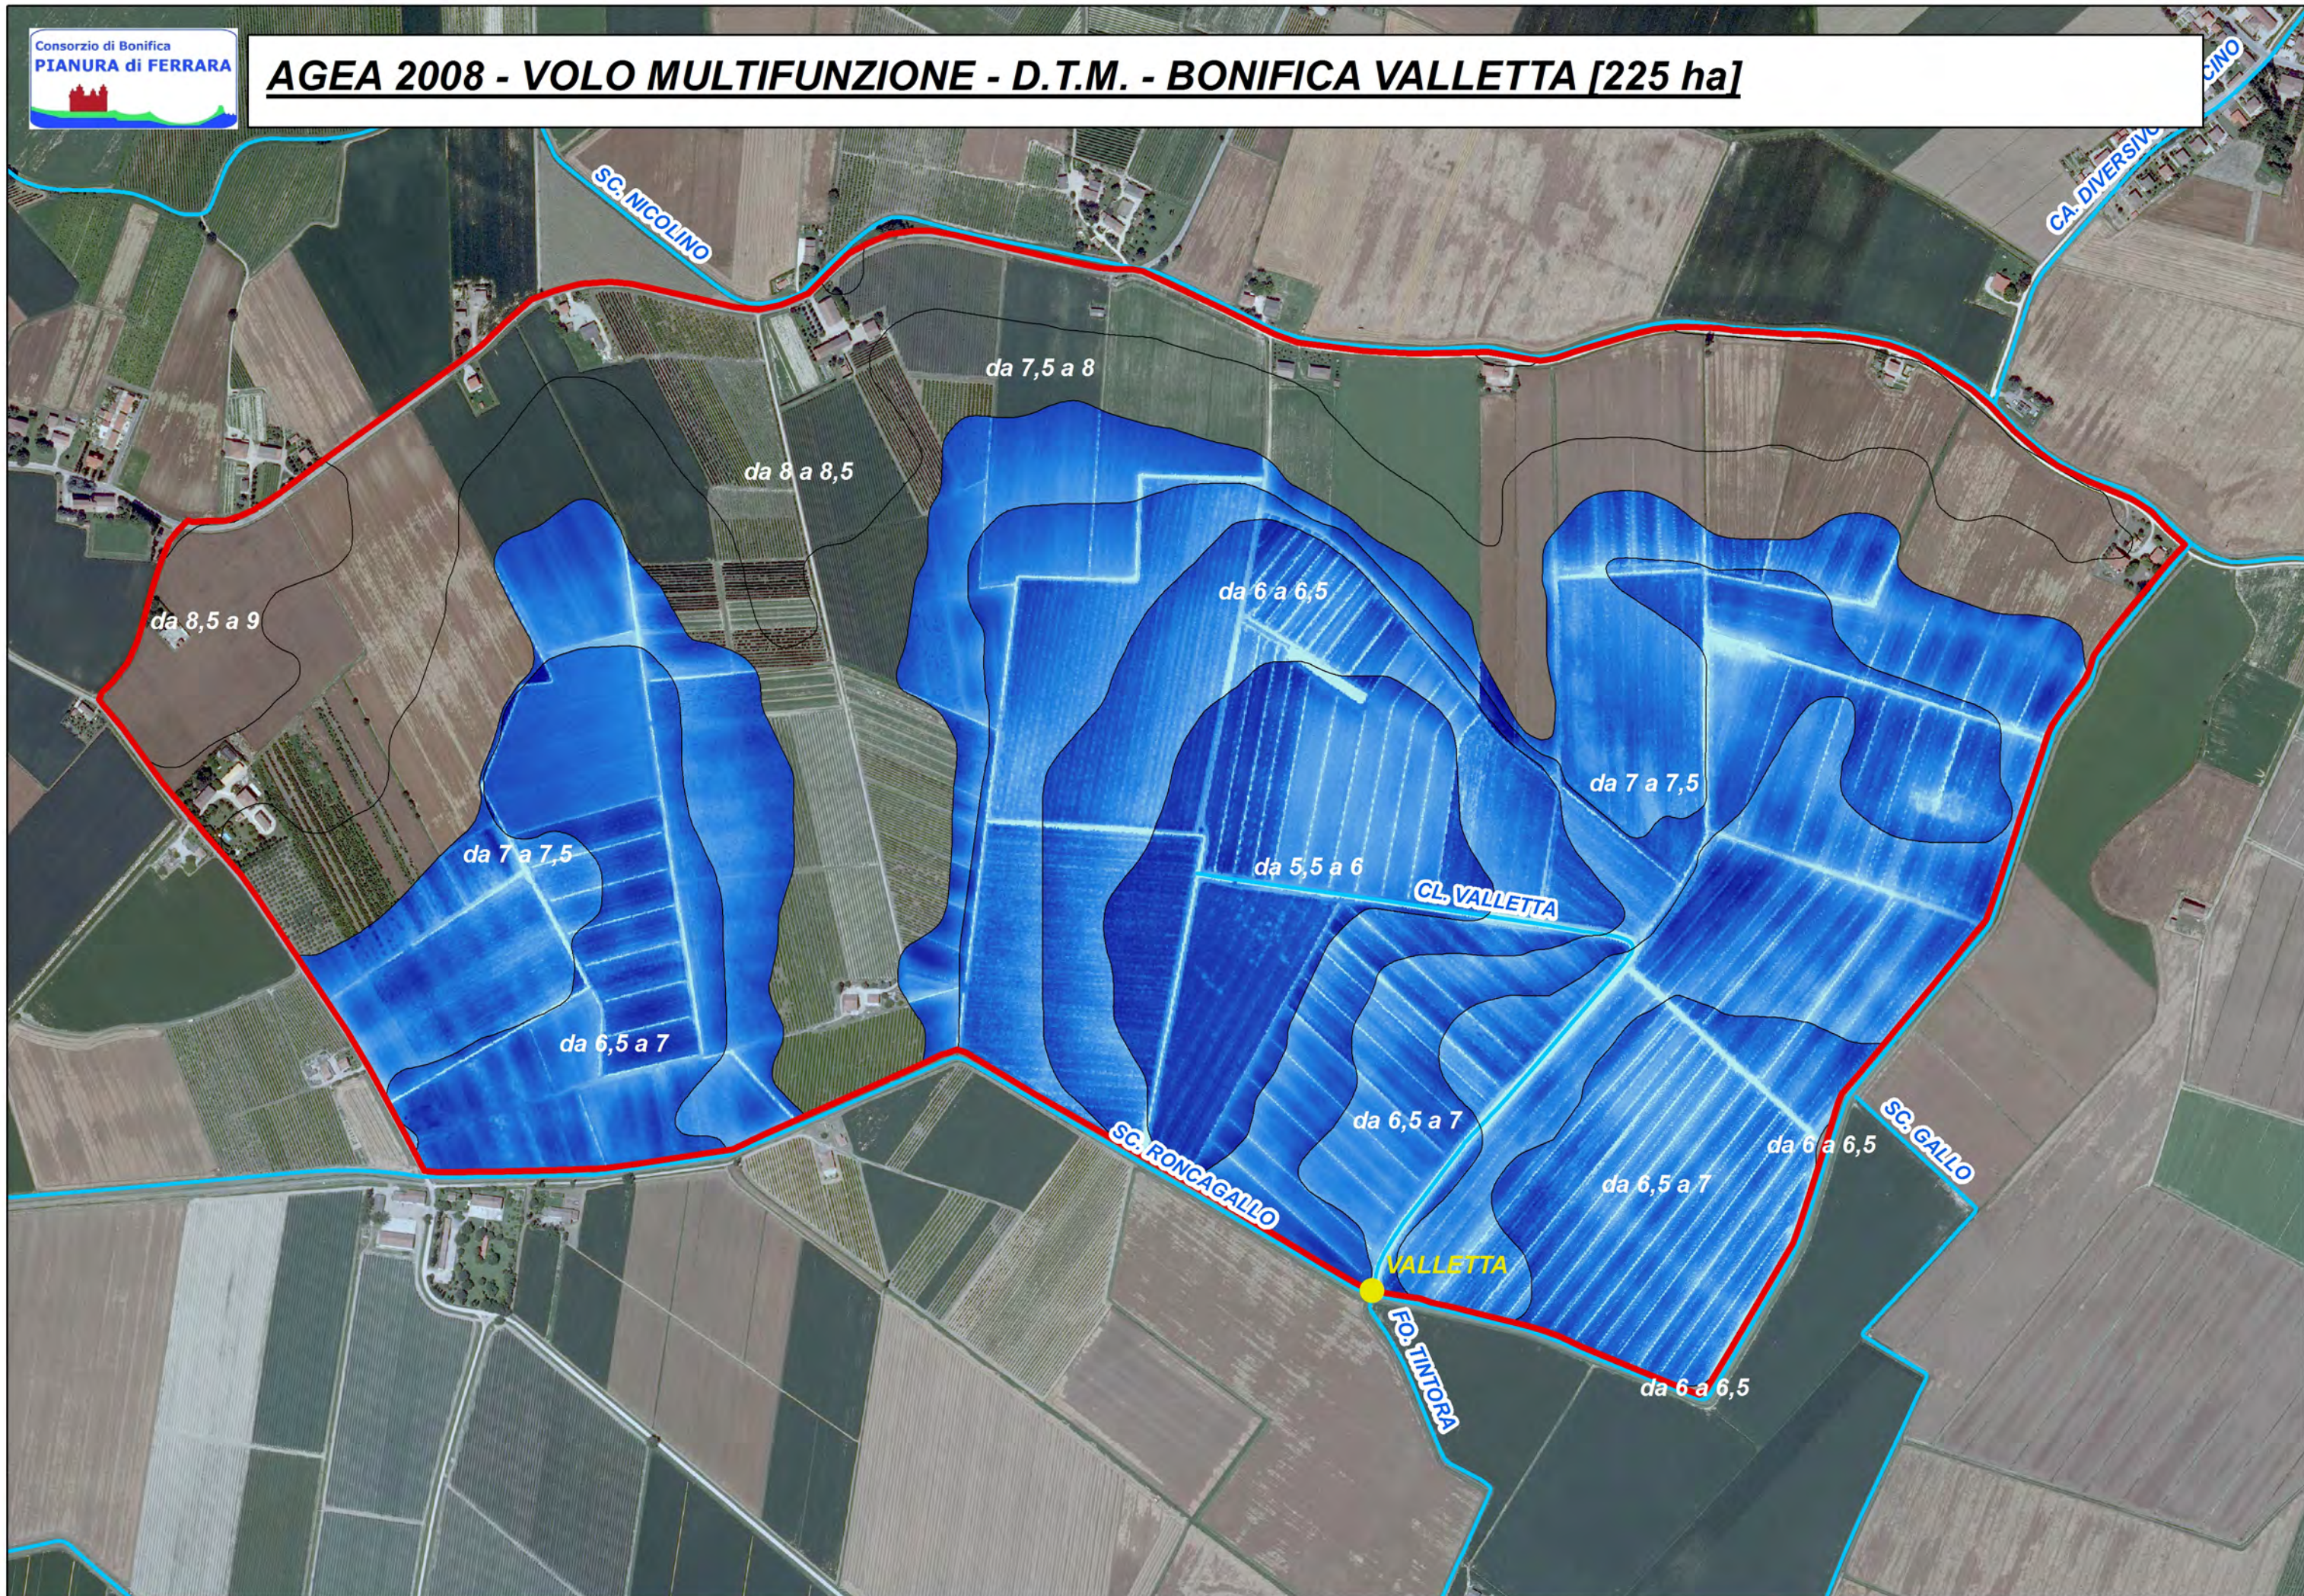

AGEA 2008 - VOLO MULTIFUNZIONE - D.T.M. - BONIFICA VALLETTA [225 ha]