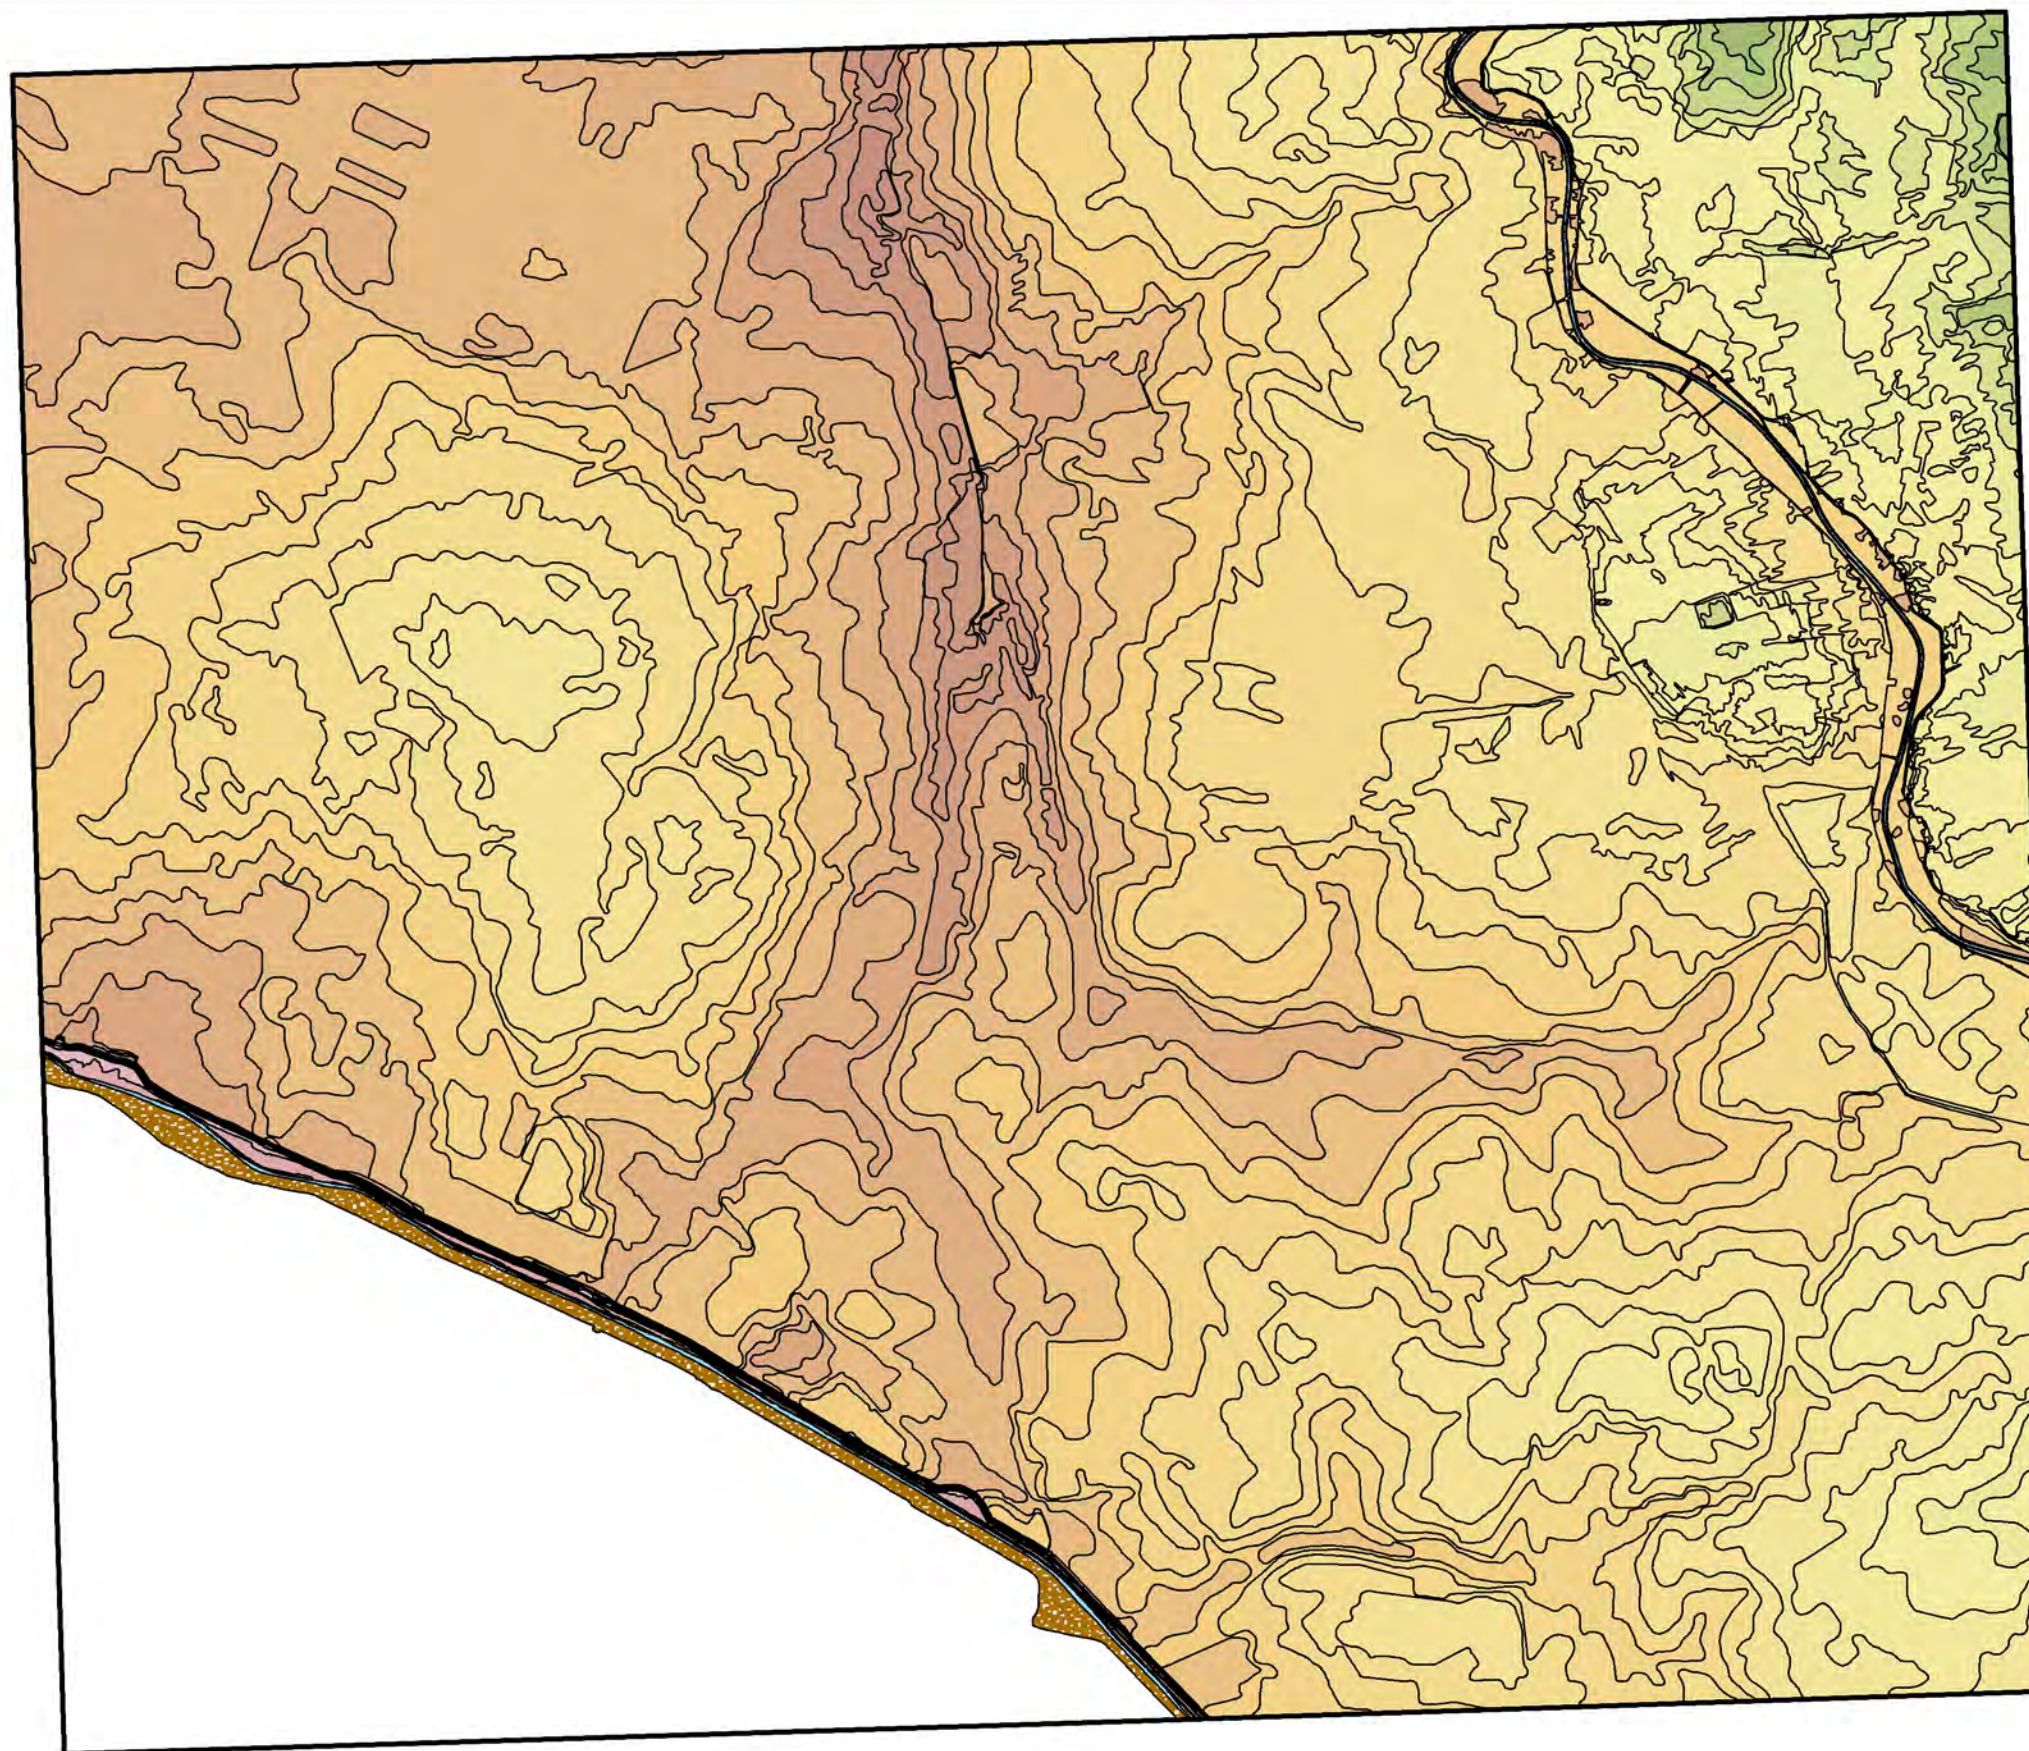

**Strade**  
ST\_AMM

AA
PR
SC
SP
SS

**AGEA 2008 - D.T.M. - BONIFICA DEL TORNIANO [1.250 ha]**

**Q\_MIN**

Altimetria 0,5 m  
INTERVALLO

D.T.M.  
Value  
High : 29,507  
Low : -5,968

D.T.M.  
Value  
High : 29,507  
Low : -5,968