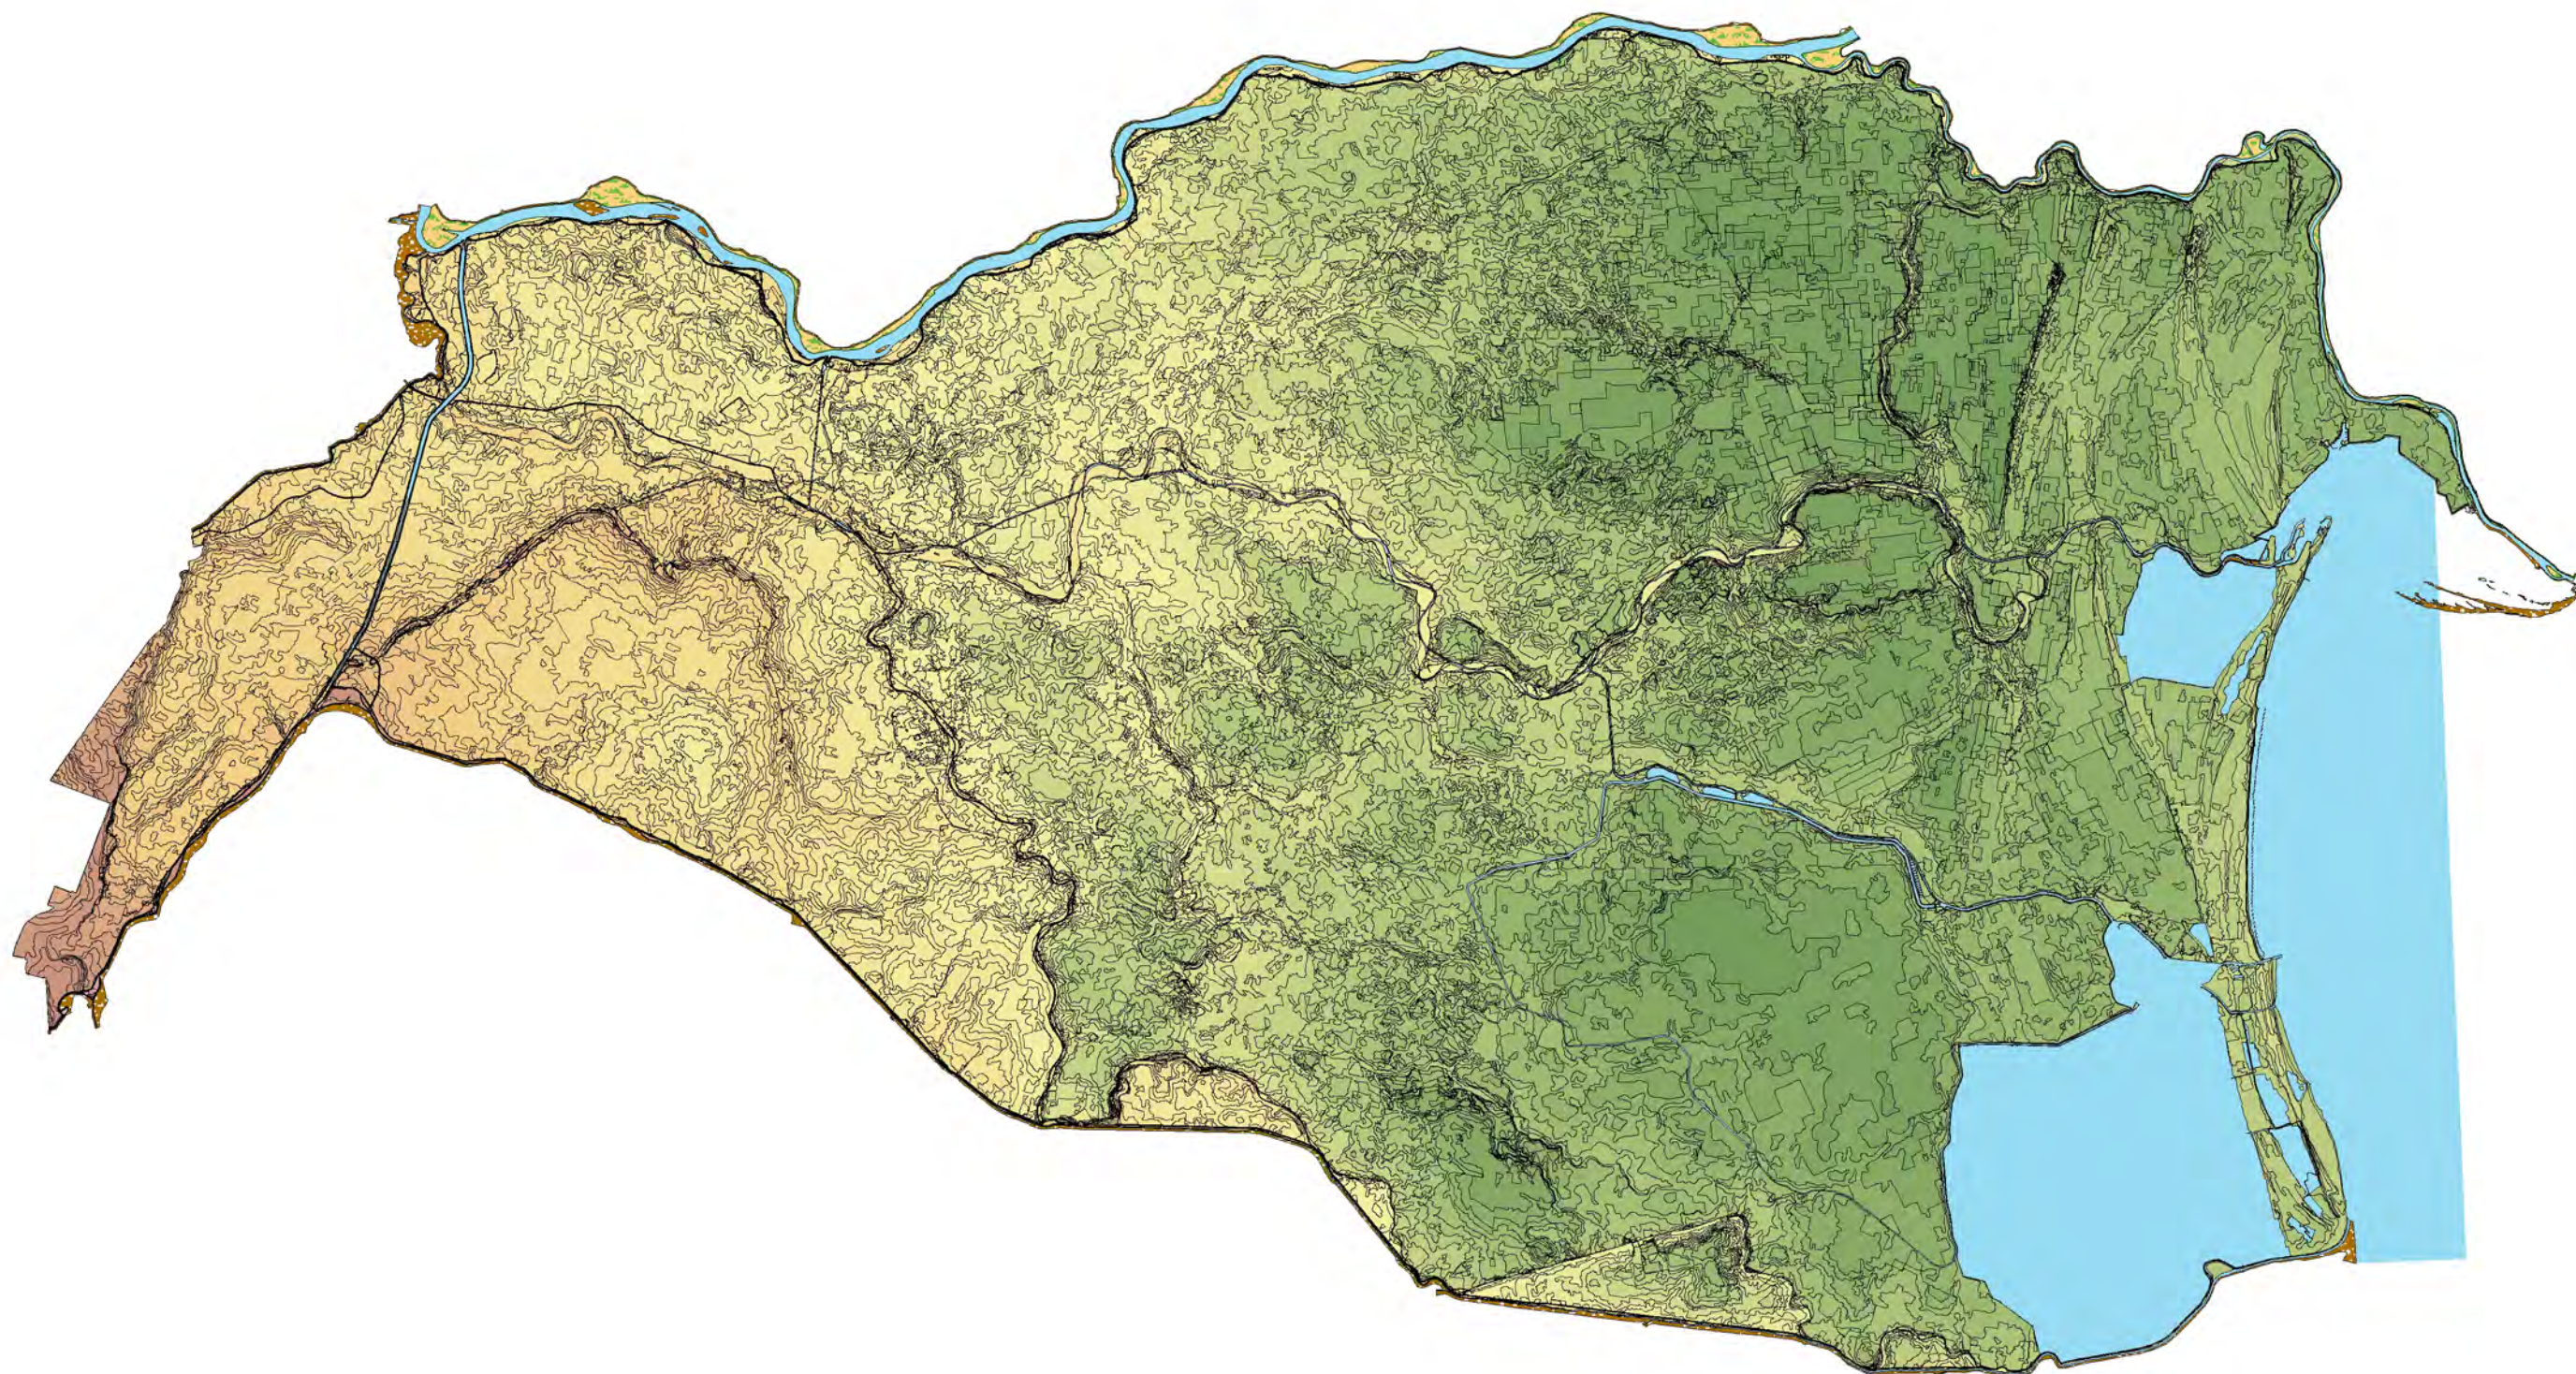

**Strade**  
ST\_AMM

AA
PR
SC
SP
SS

**AGEA 2008 - D.T.M. - BONIFICA DEL TORNIANO [1.250 ha]**

**Q\_MIN**

Altimetria 0,5 m  
INTERVALLO

D.T.M.  
Value  
High : 29,507  
Low : -5,968

D.T.M.  
Value  
High : 29,507  
Low : -5,968