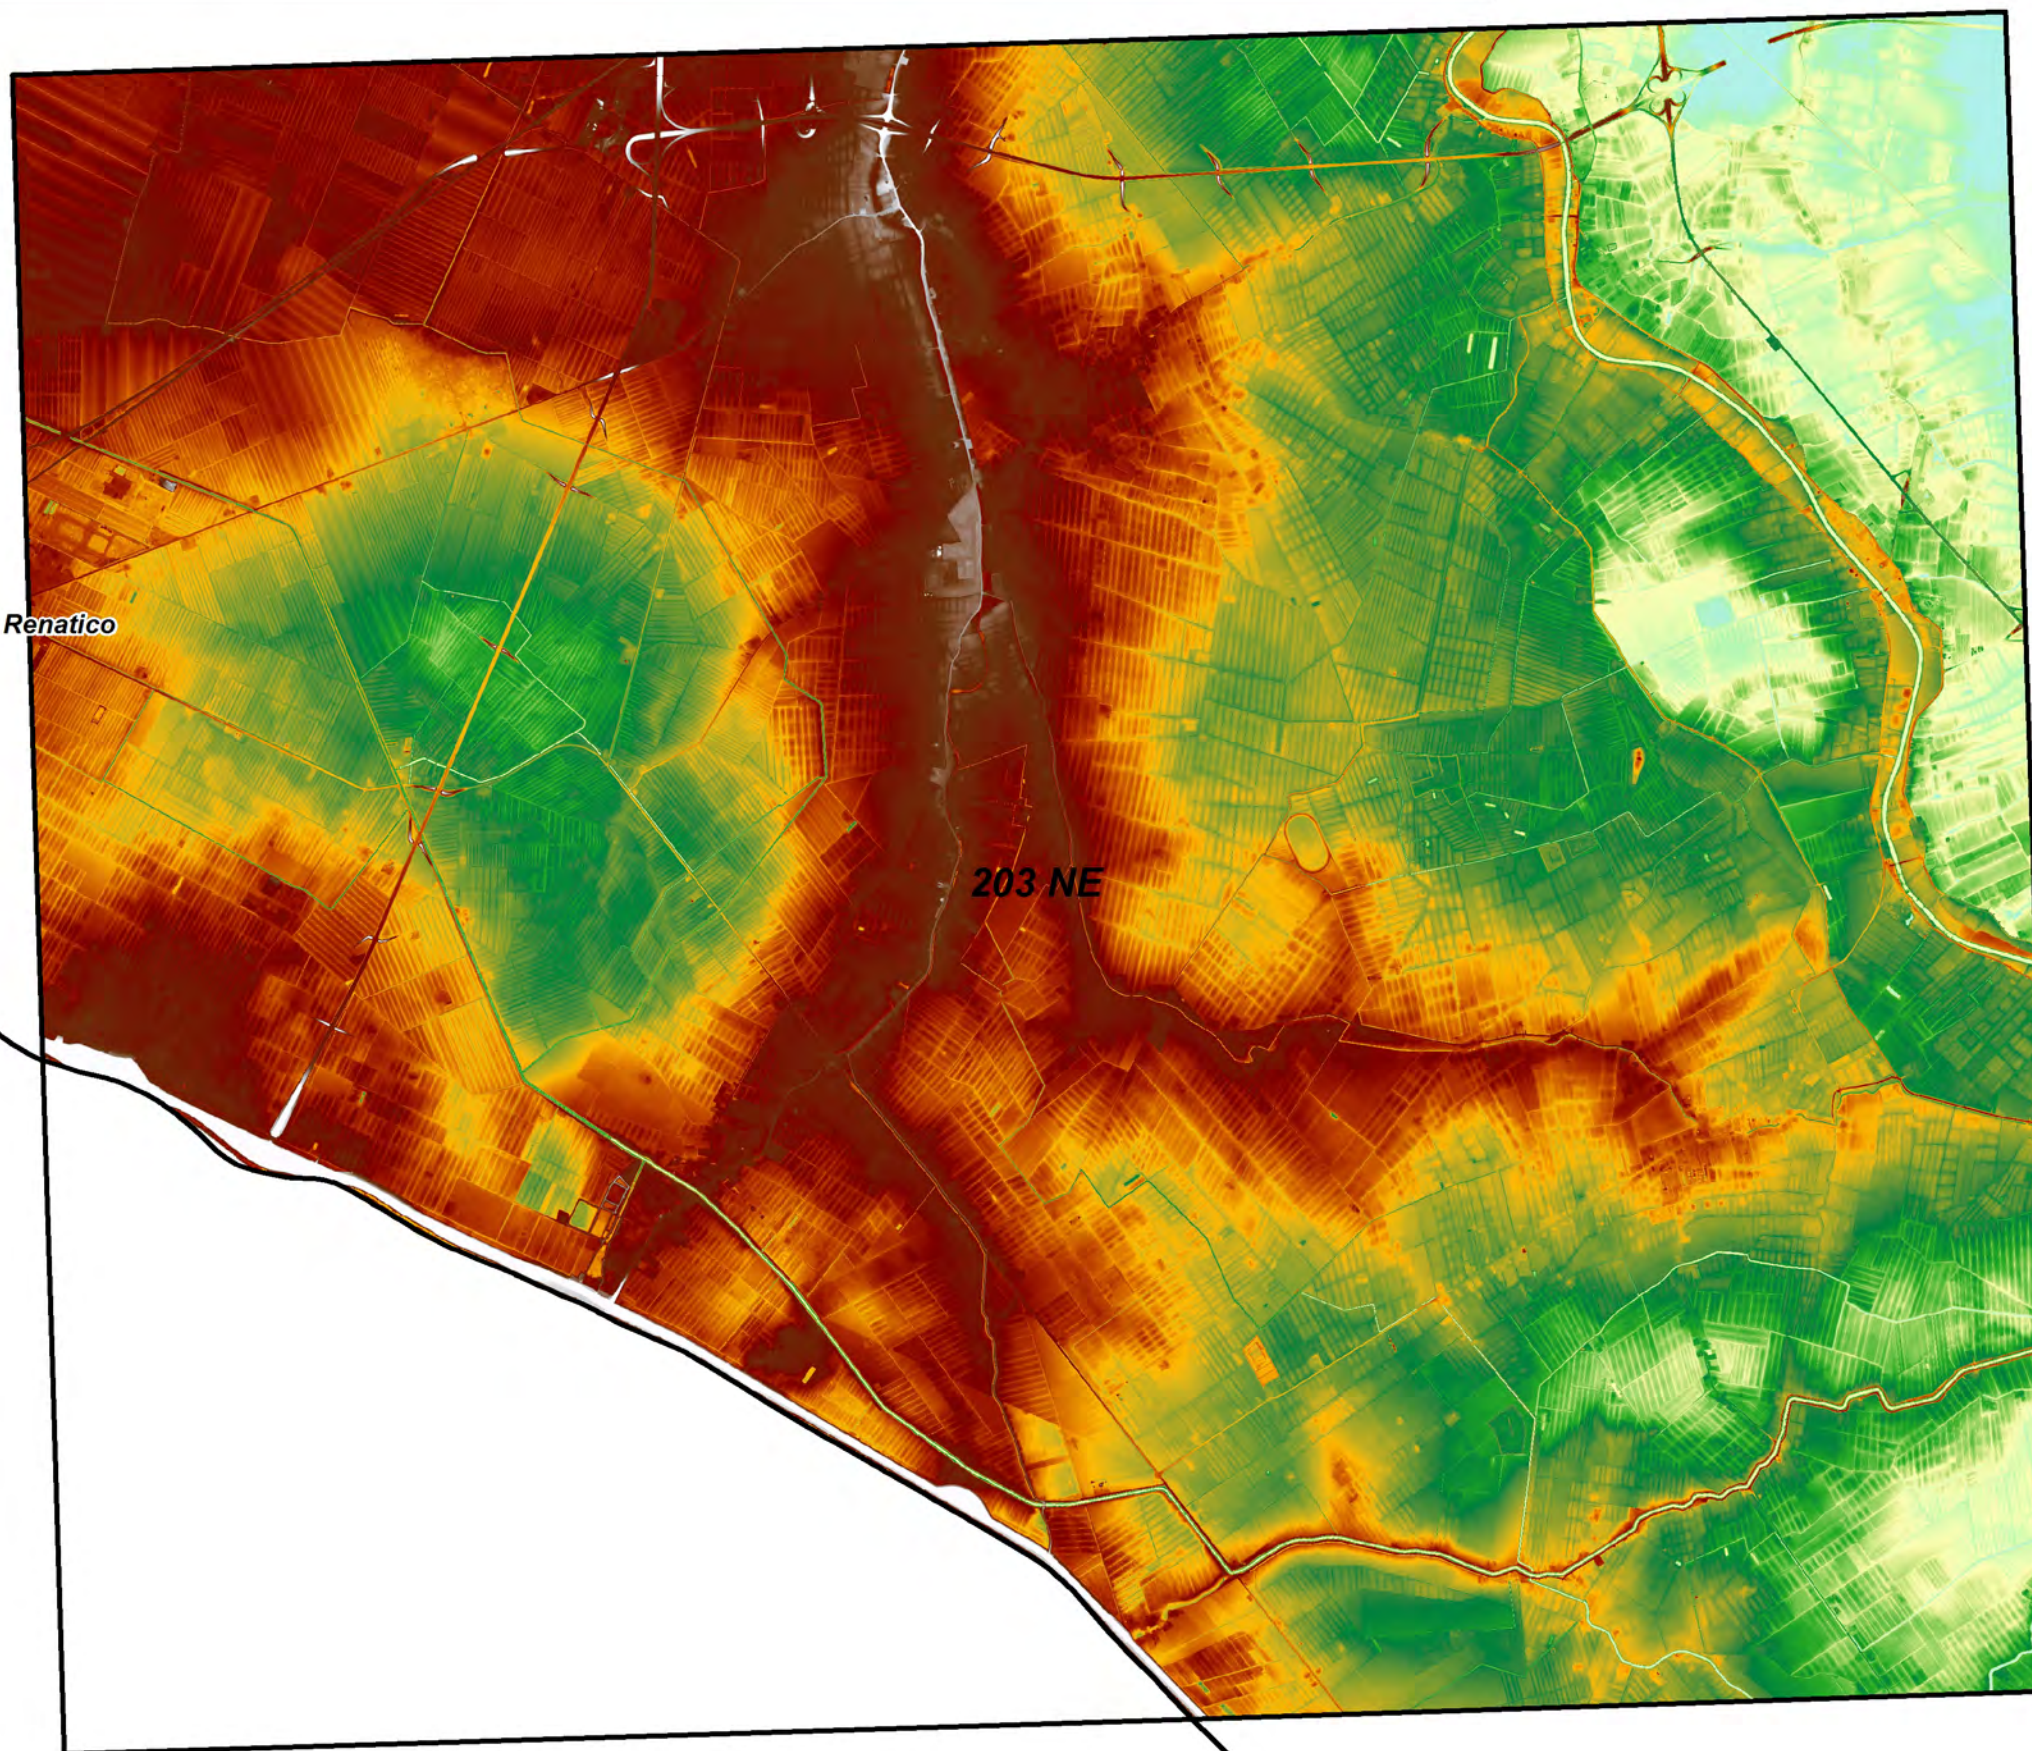

Poggio Renatico

203 NE

D.T.M. - CLIP

Value