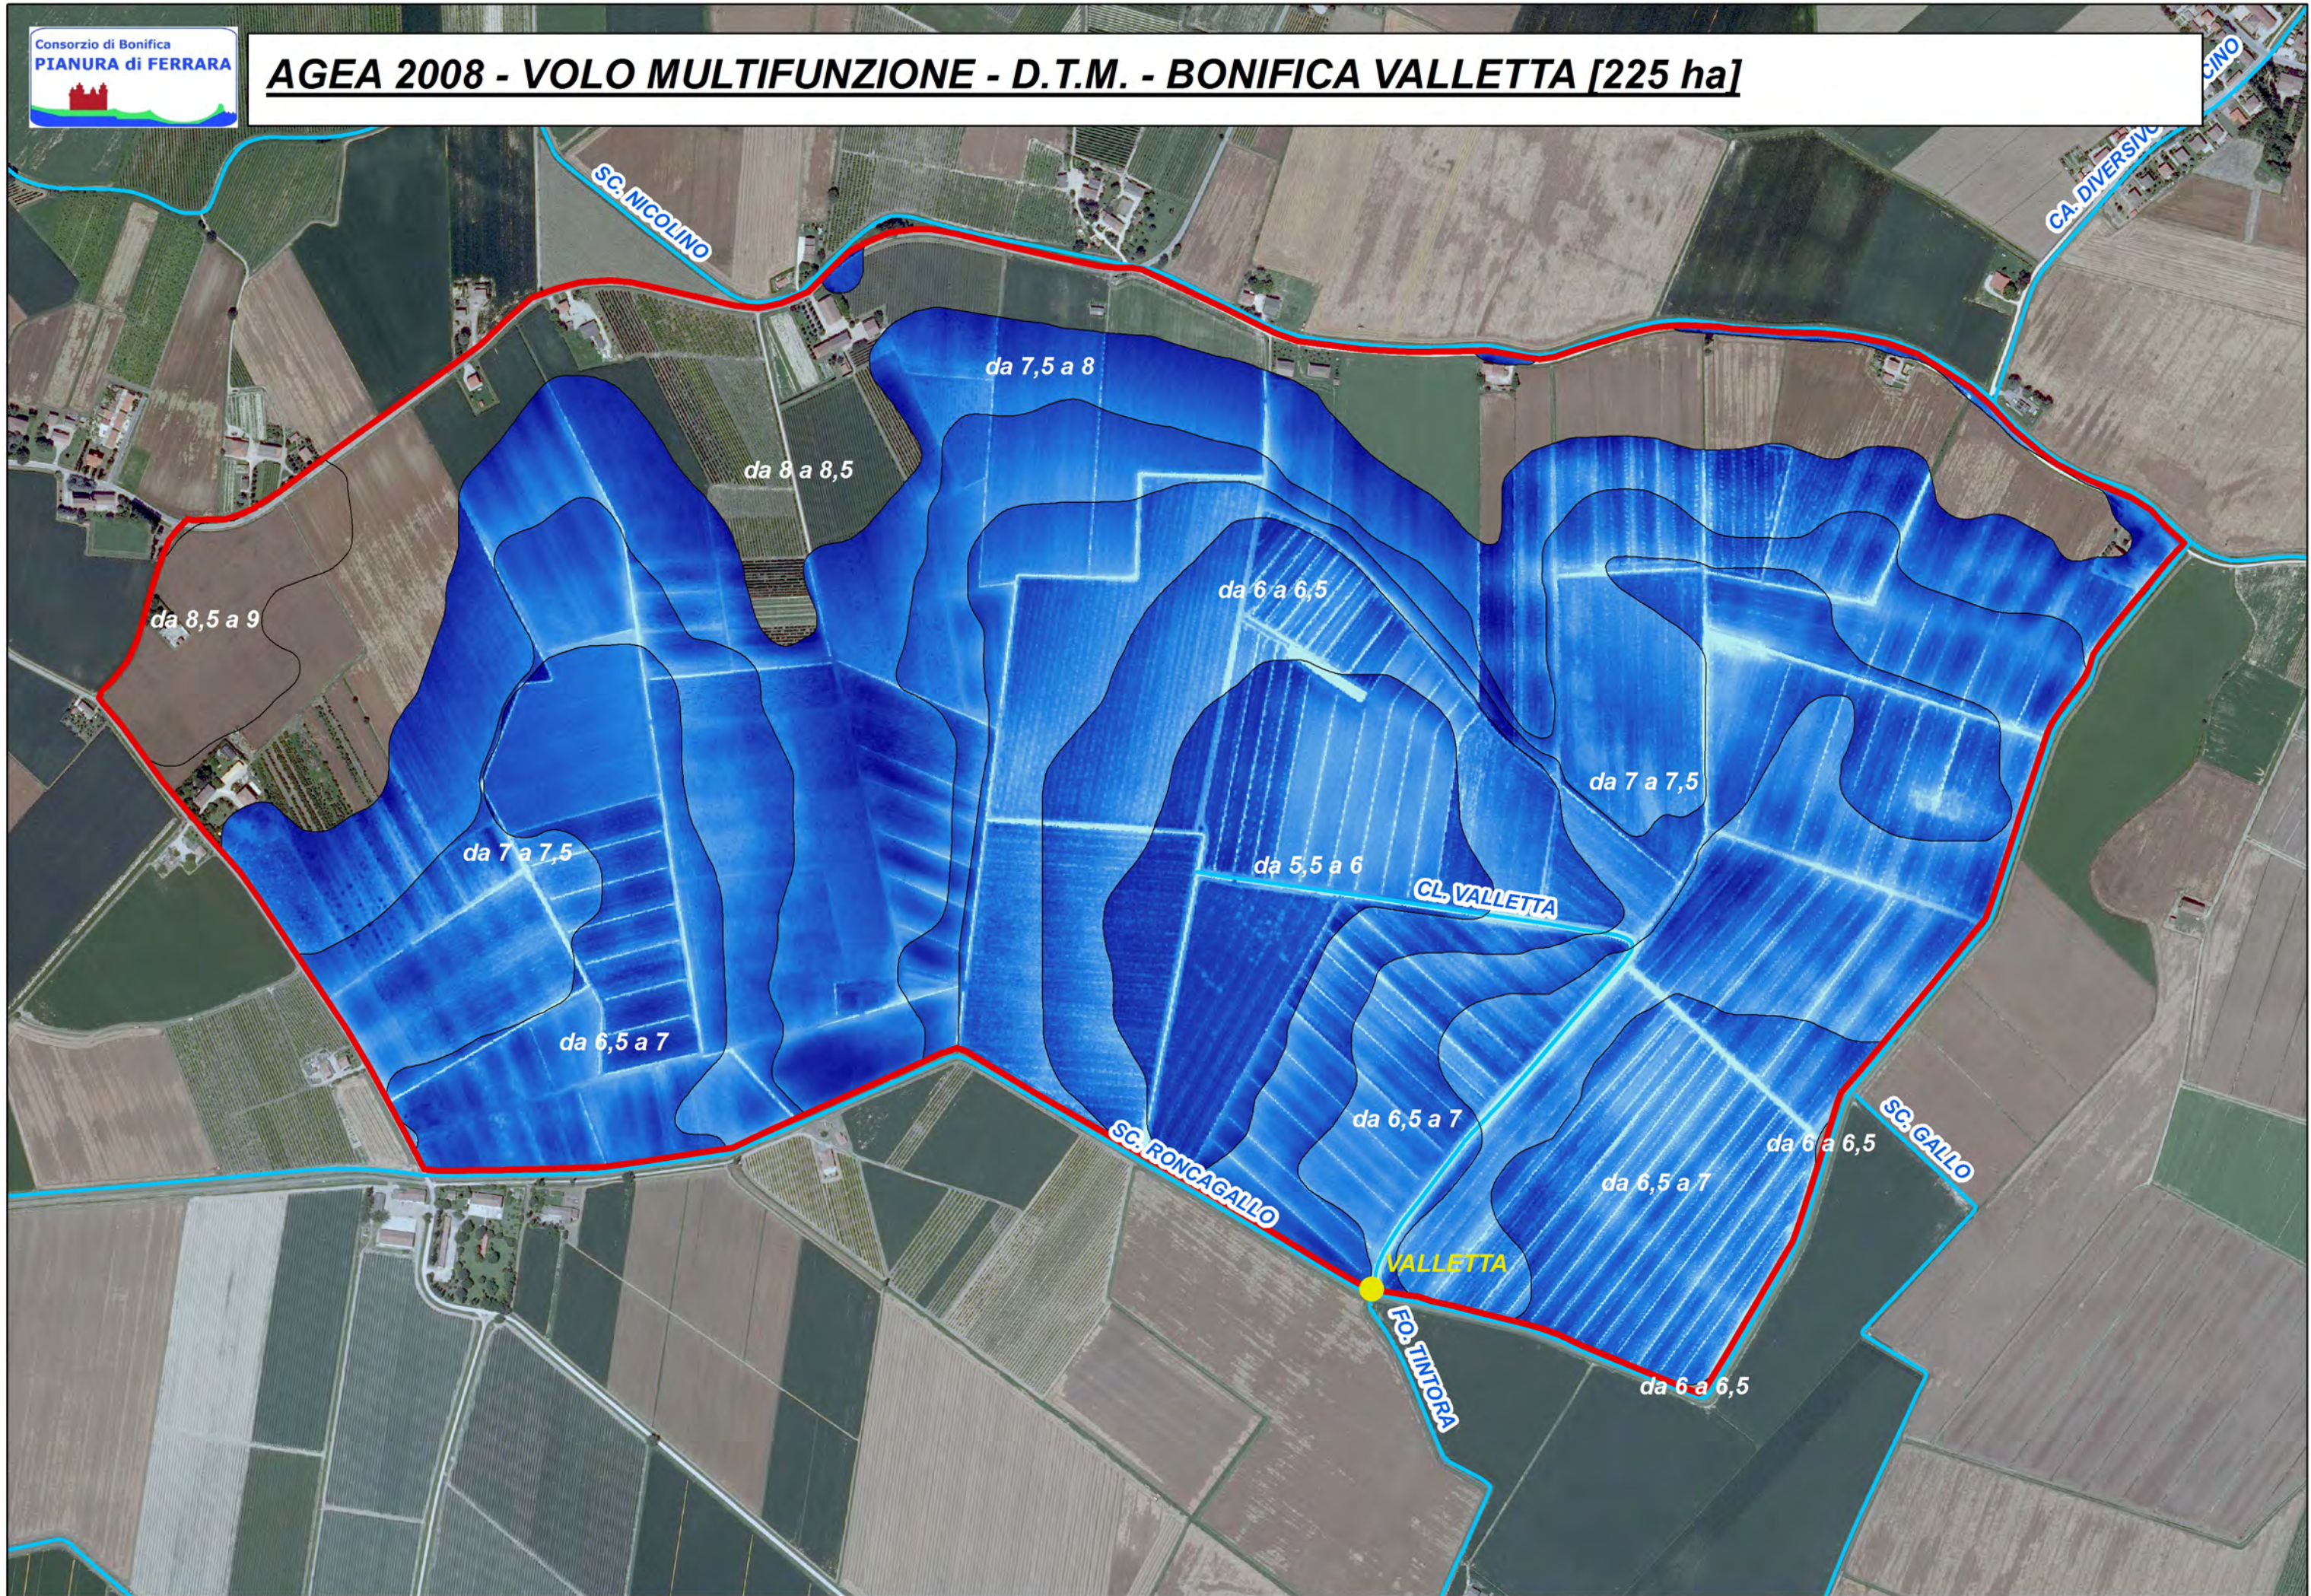

AGEA 2008 - VOLO MULTIFUNZIONE - D.T.M. - BONIFICA VALLETTA [225 ha]