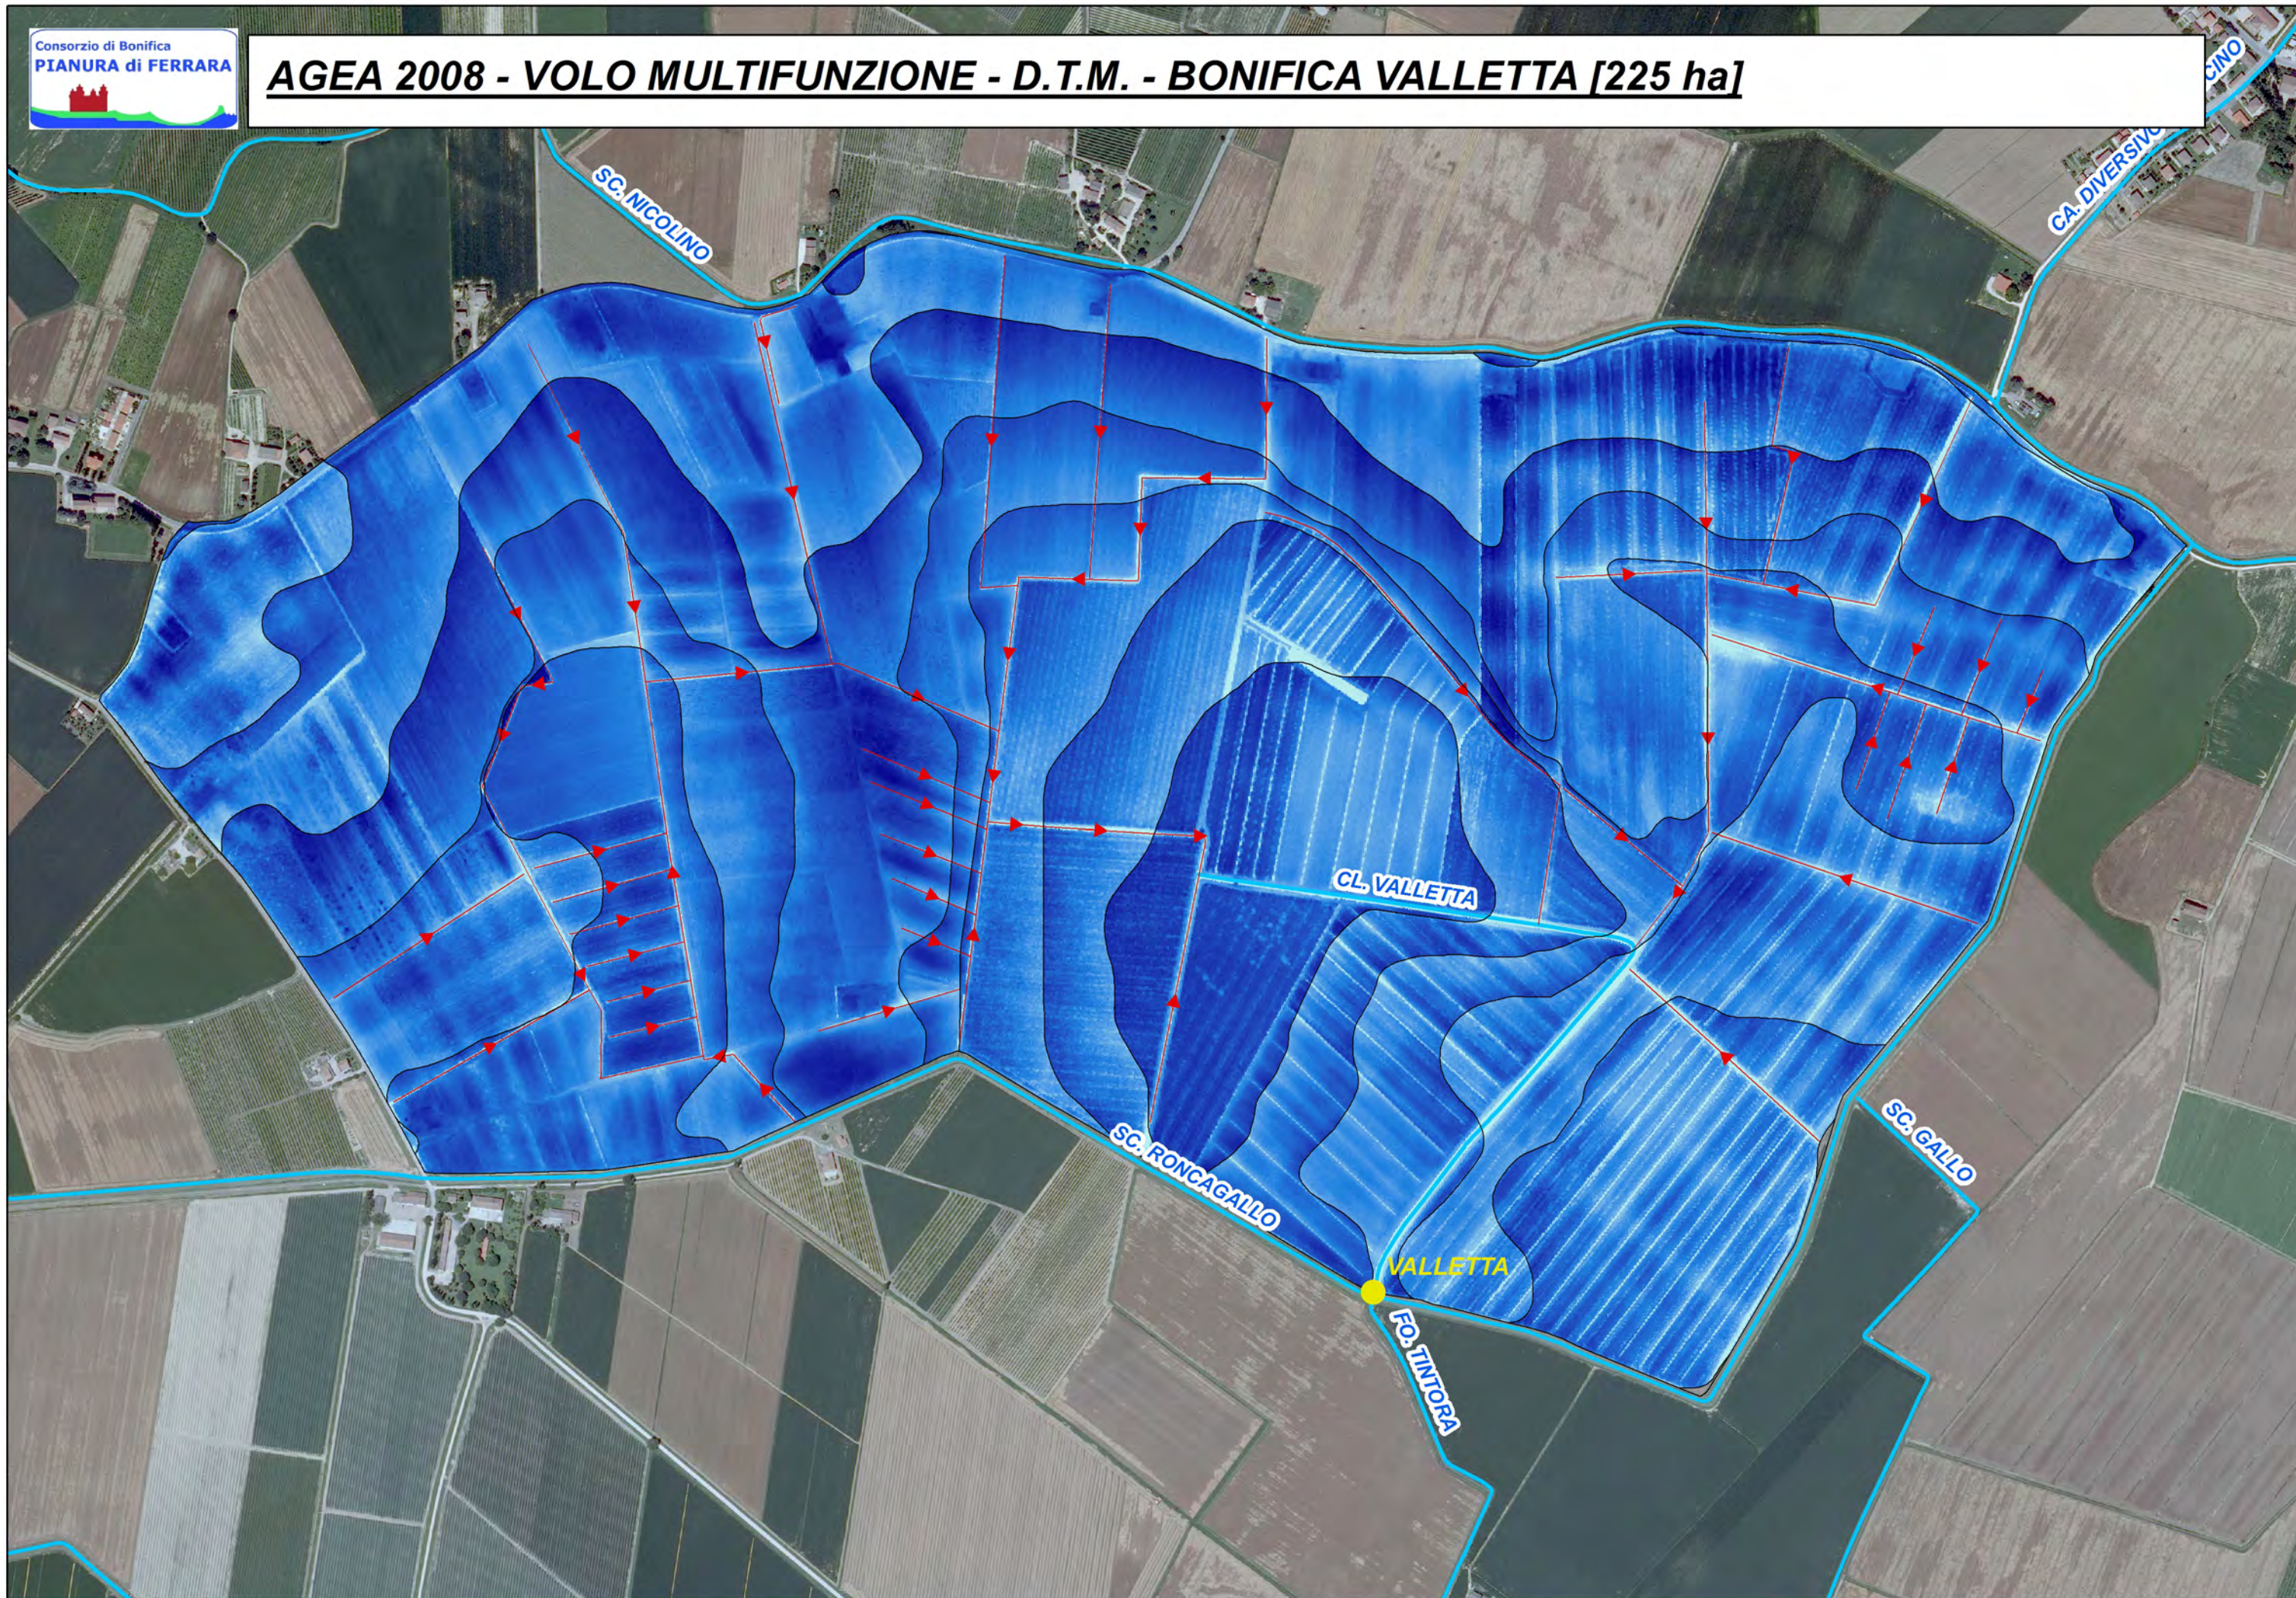

AGEA 2008 - VOLO MULTIFUNZIONE - D.T.M. - BONIFICA VALLETTA [225 ha]