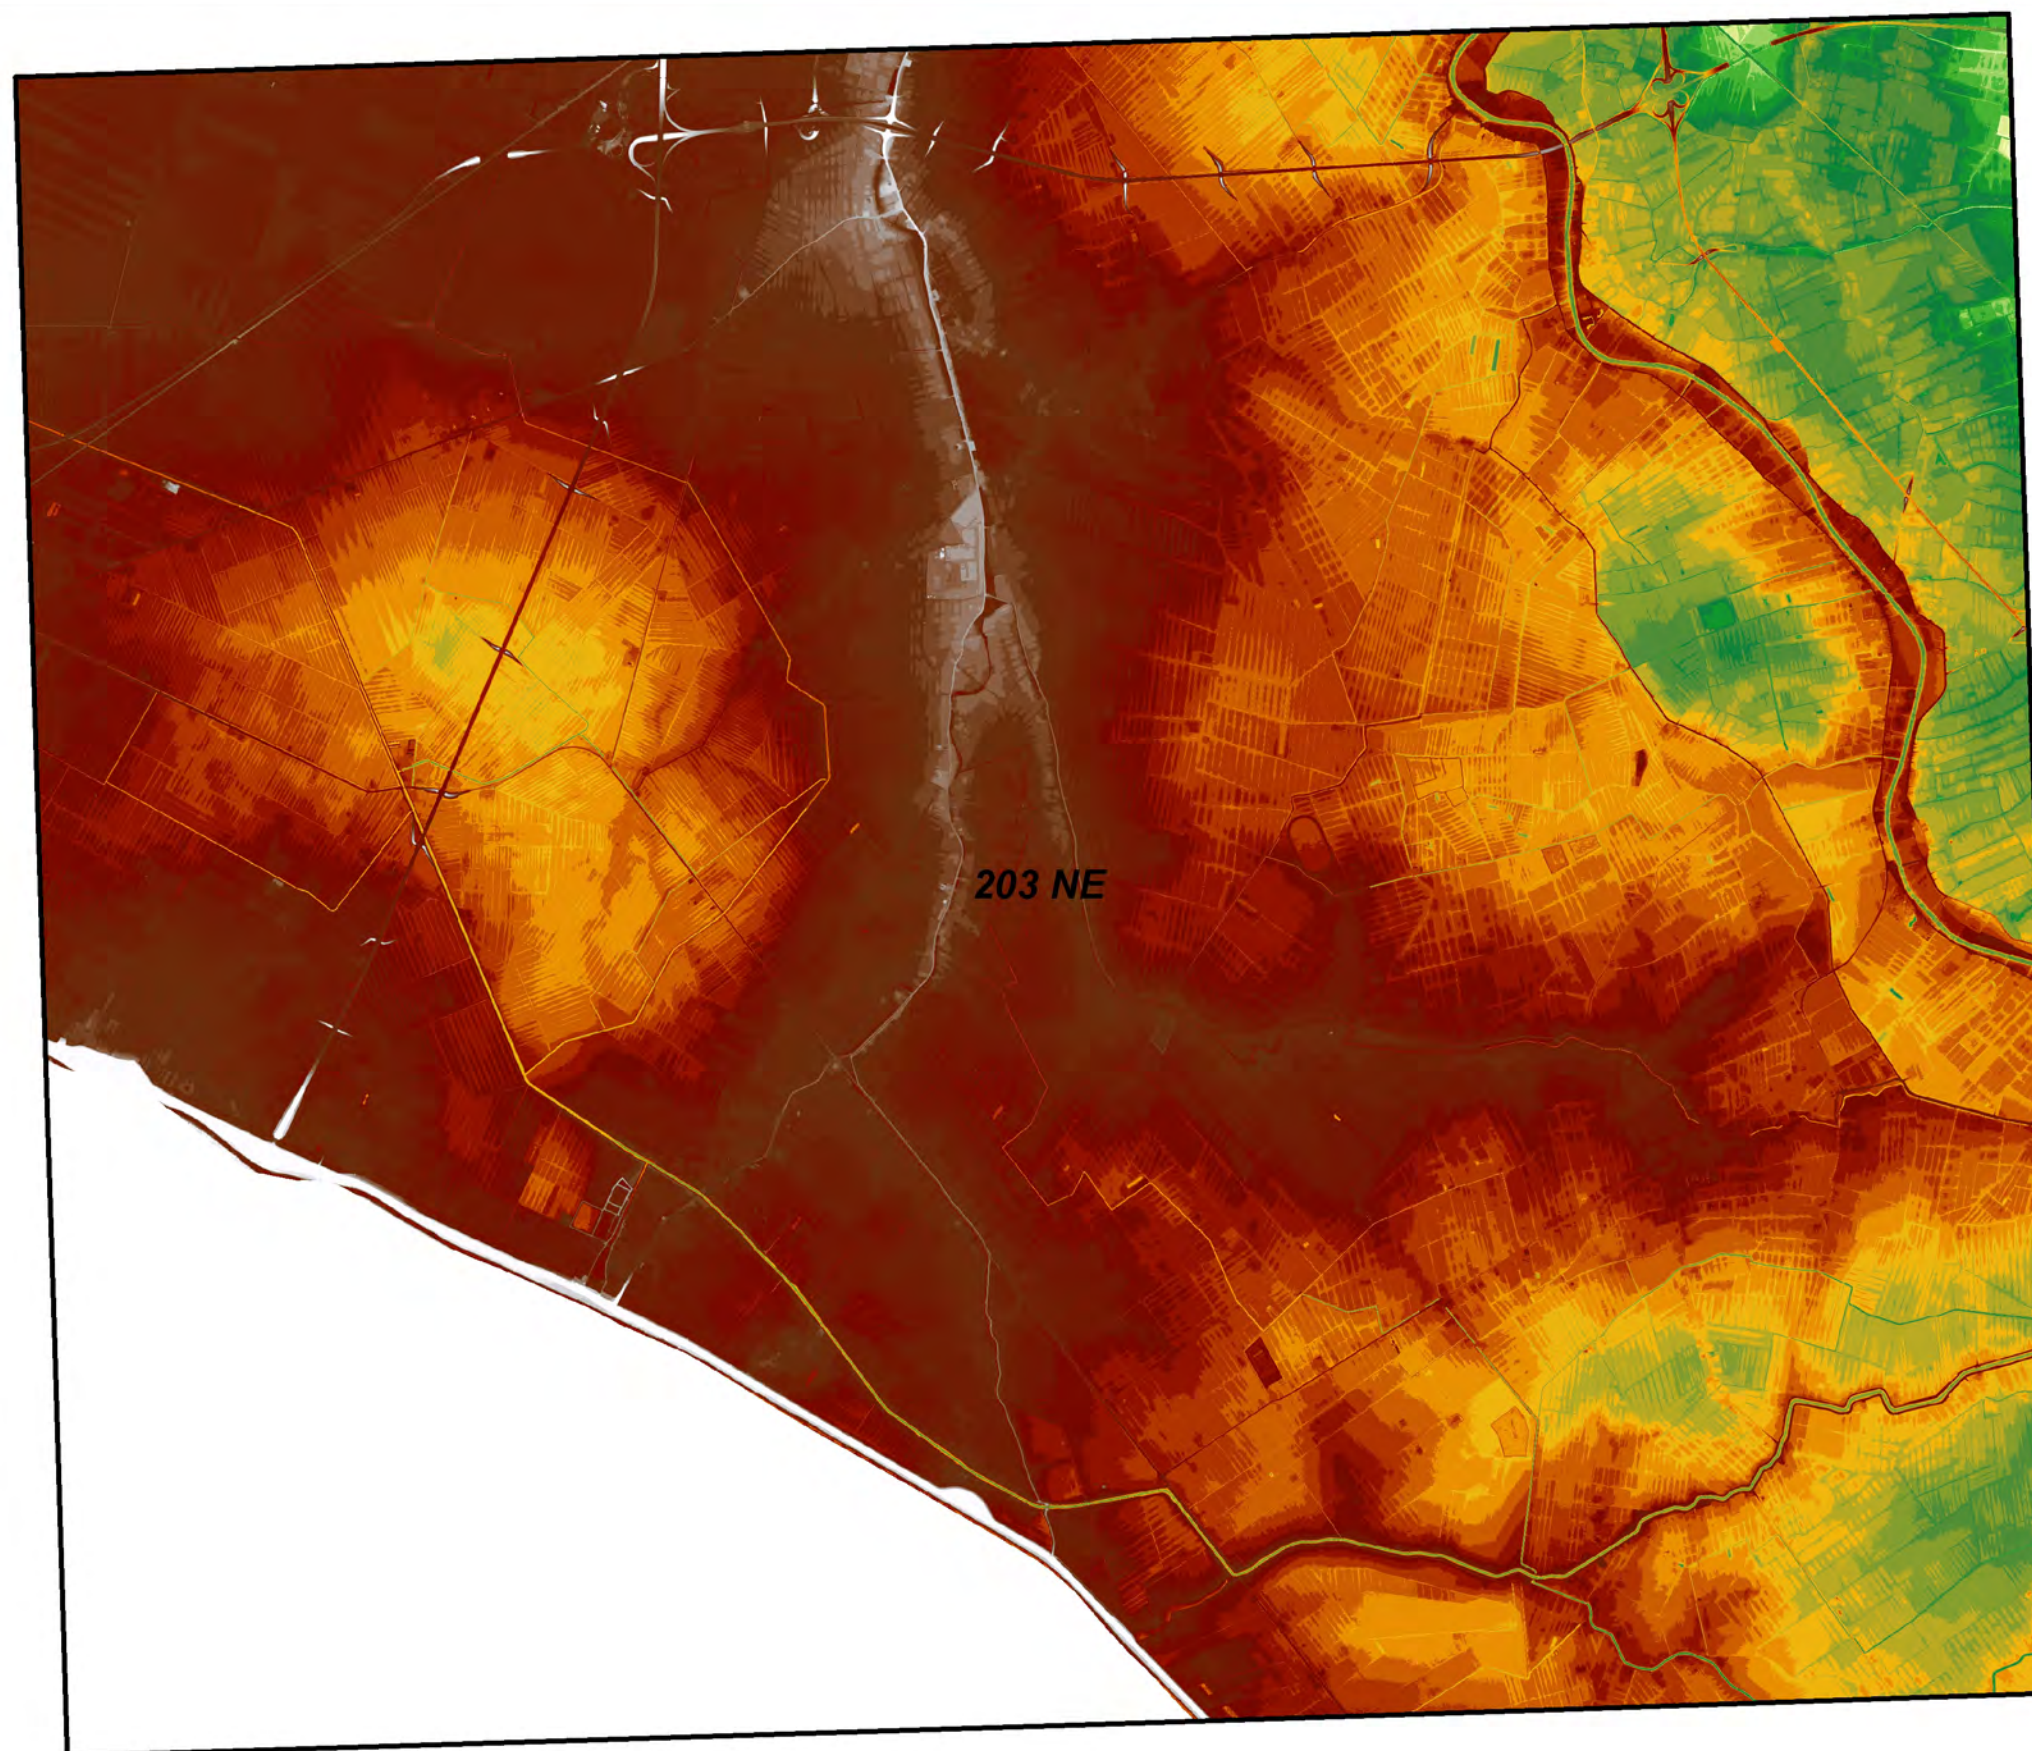

# AGEA 2008 - D.T.M. - BONIFICA DEL TORNIANO [1.250 ha]

**D.T.M. - CLIP**  
<VALUE>

0,03 - 4
4,01 - 4,5
4,51 - 5
5,01 - 5,5
5,51 - 6
6,01 - 6,5
6,51 - 7
7,01 - 7,5
7,51 - 8
8,01 - 8,5
8,51 - 9
9,01 - 15