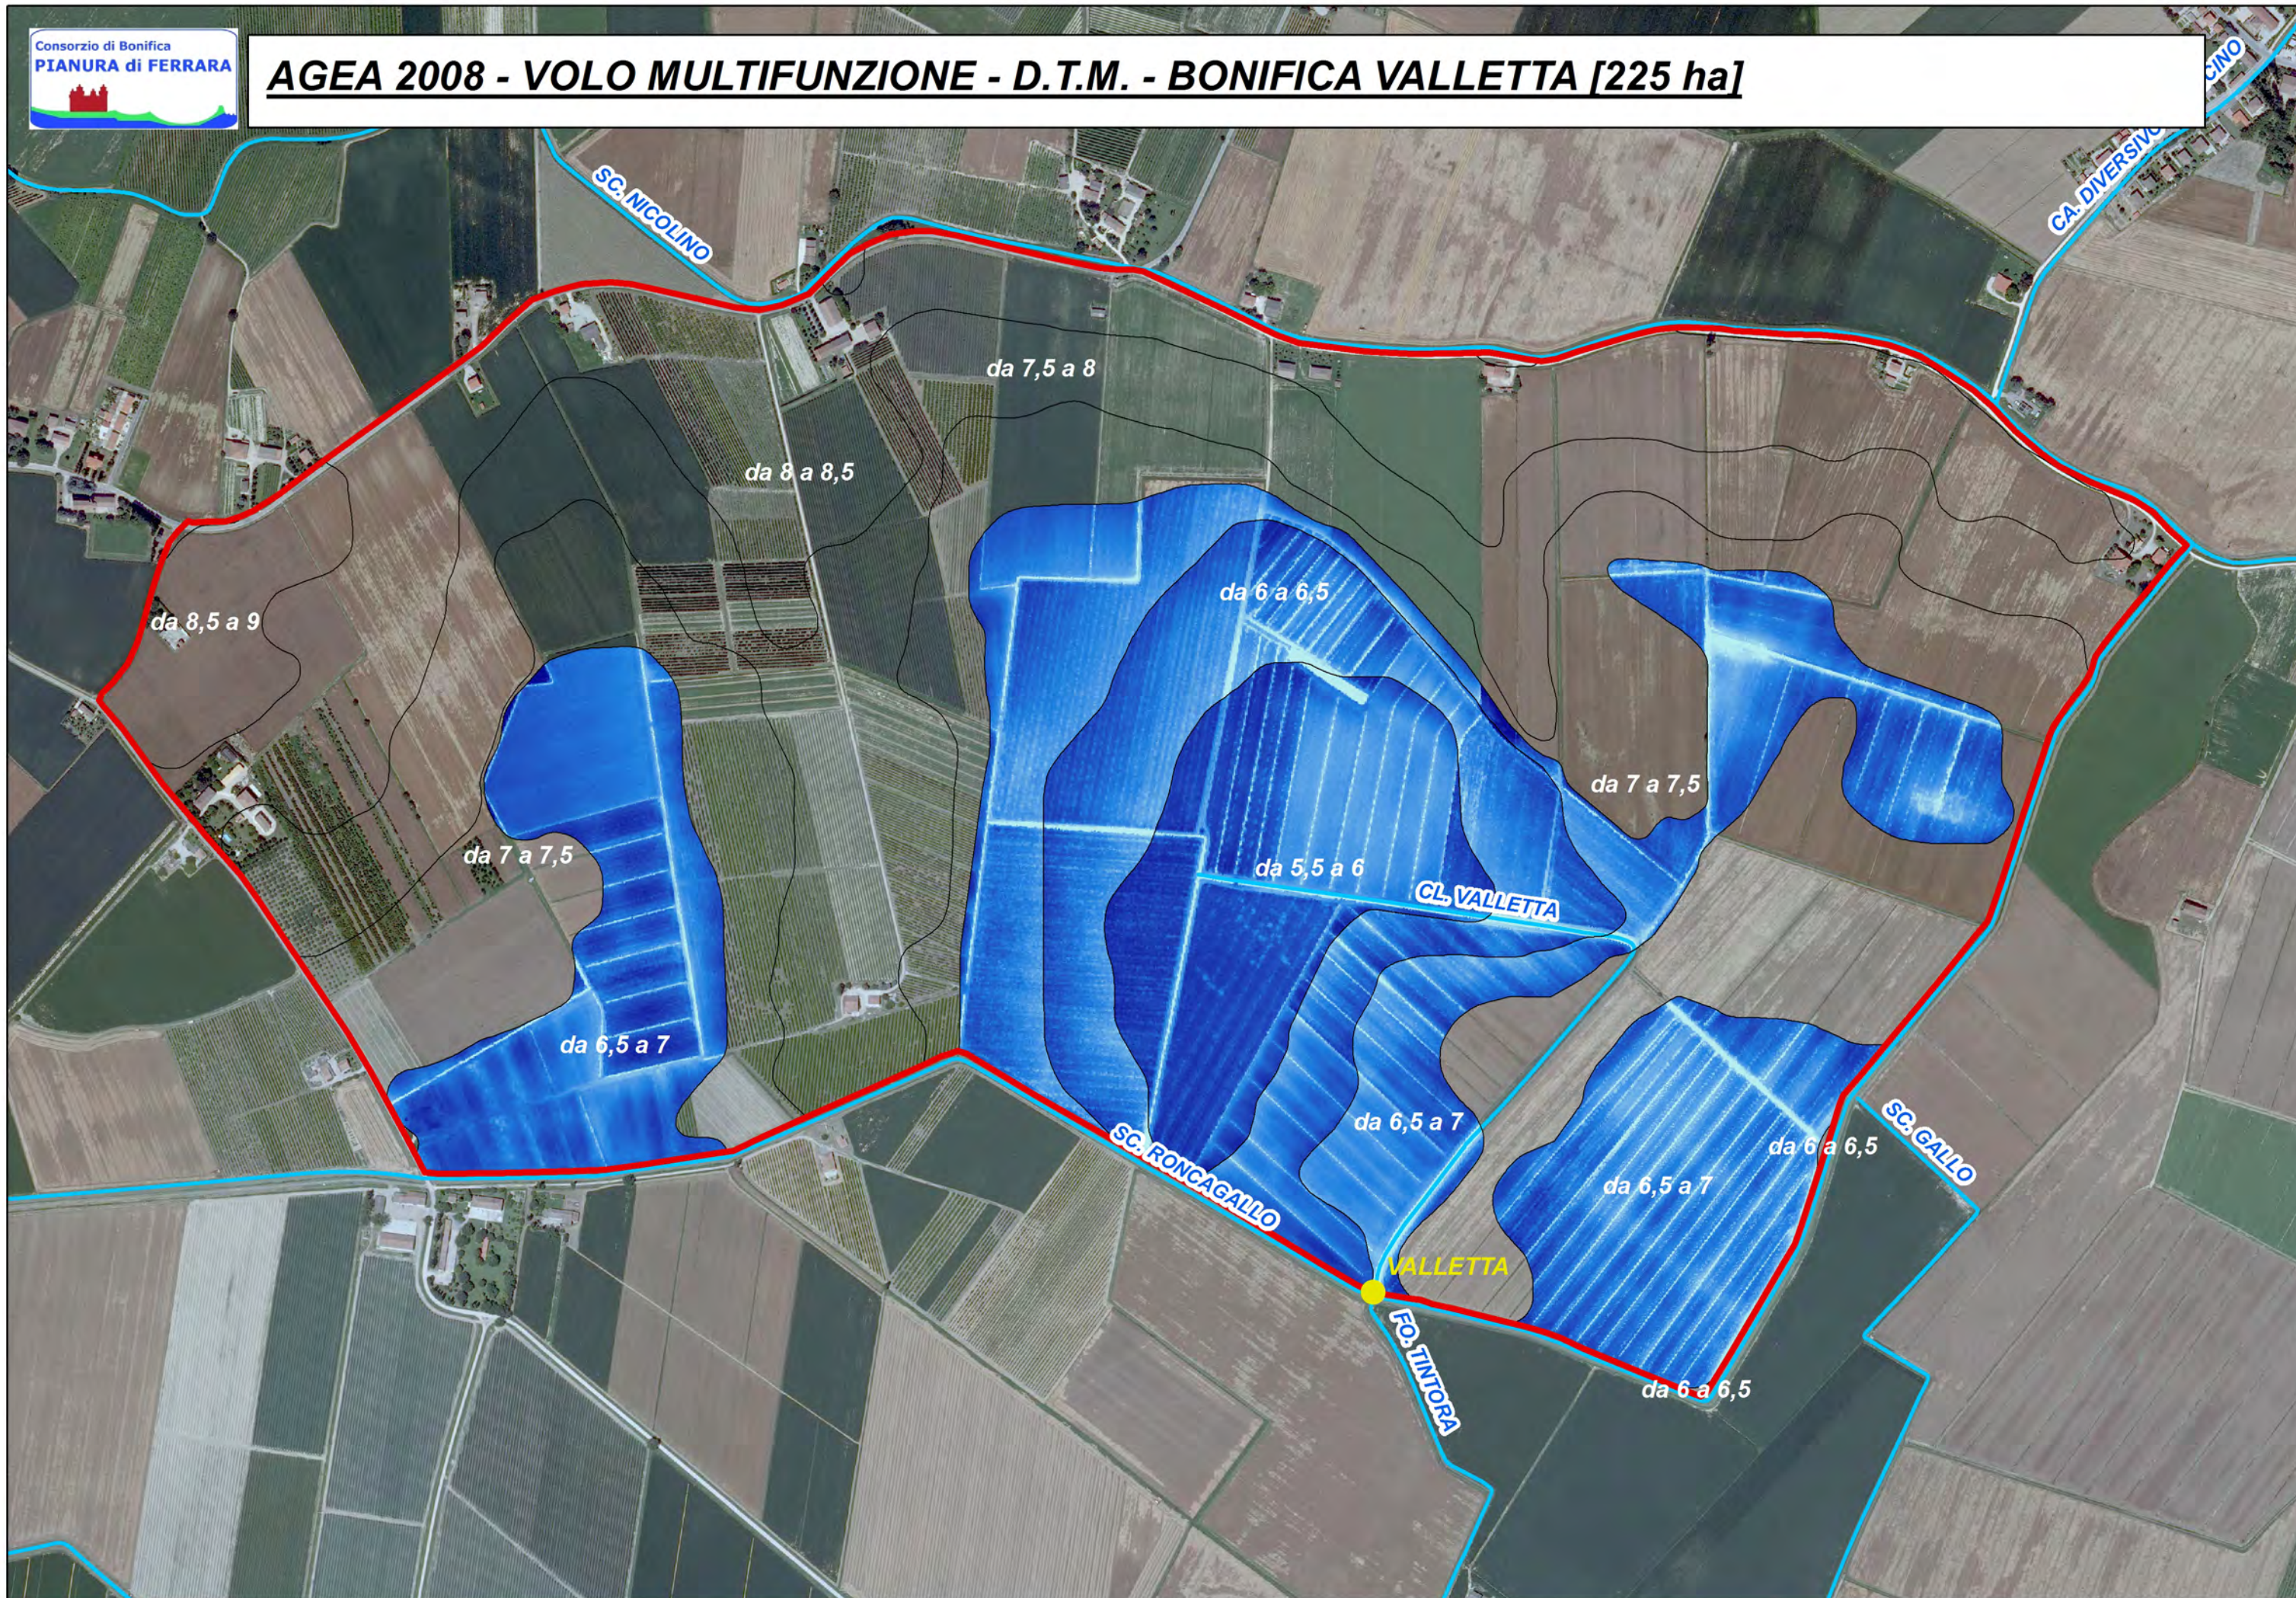

CL. VALLETTA

SC. GALLO

SC. NICOLINO

CA. DIVERSIVO  
CINO

# AGEA 2008 - VOLO MULTIFUNZIONE - D.T.M. - BONIFICA VALLETTA [225 ha]