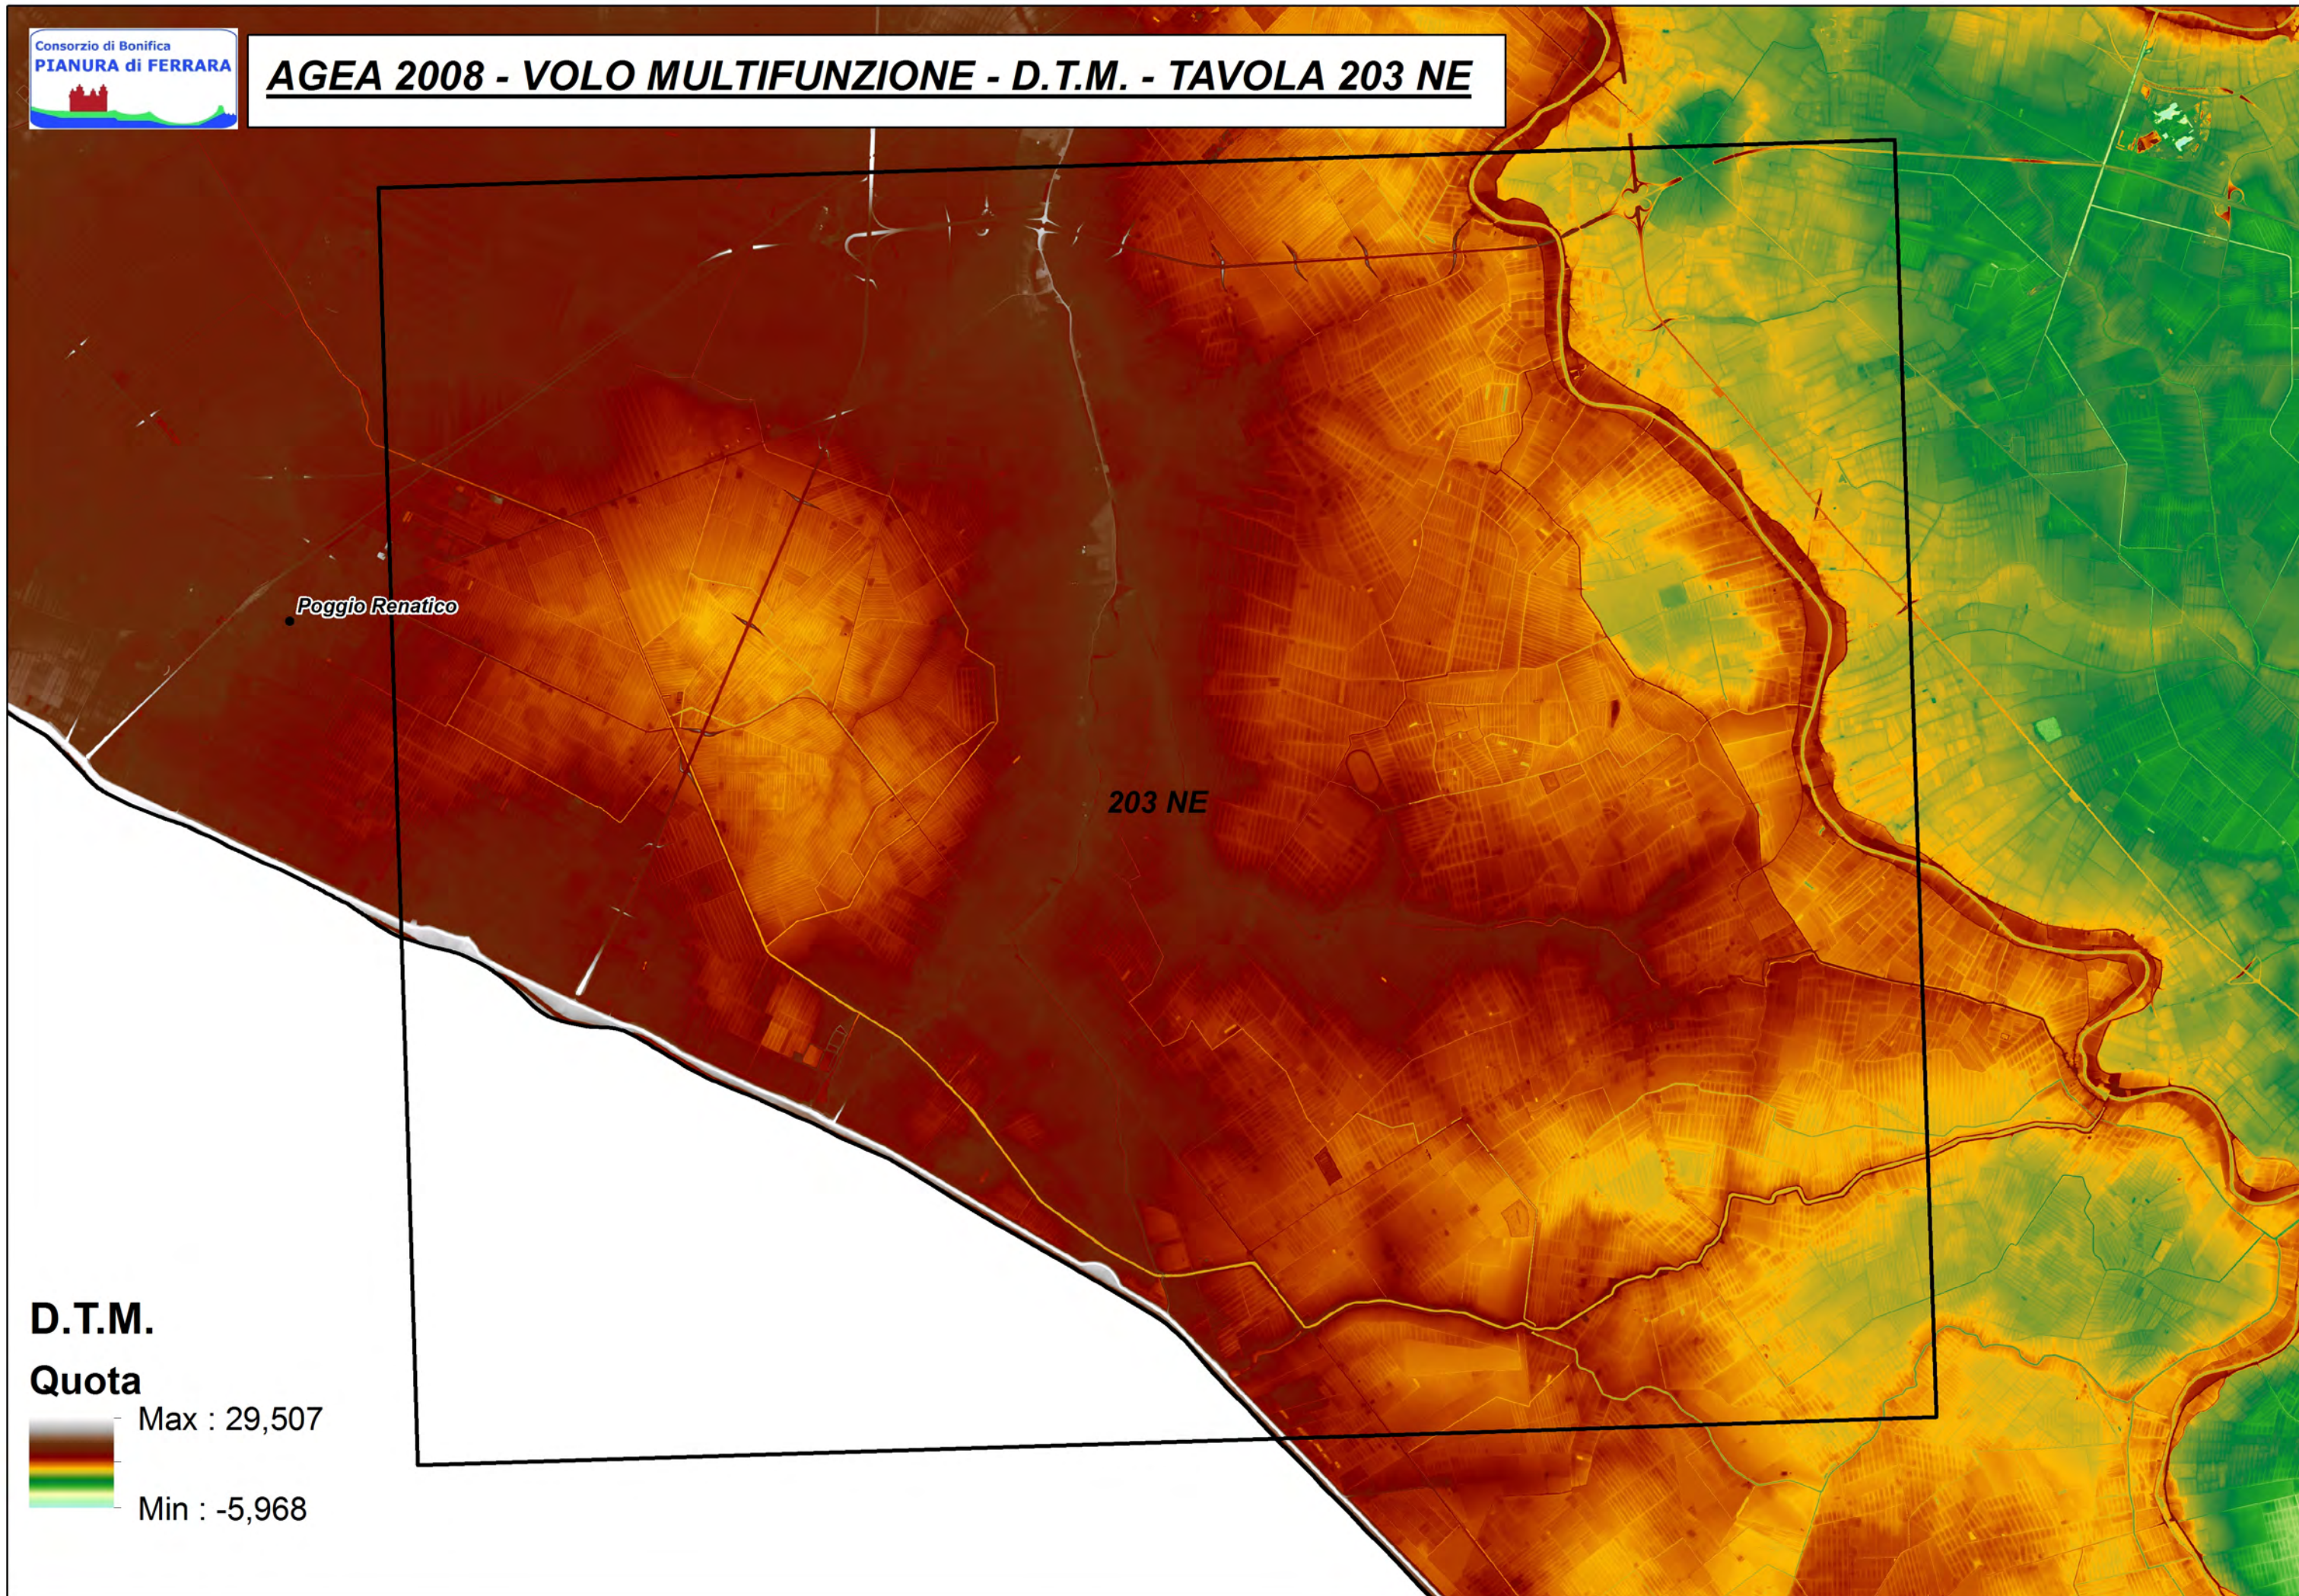

Poggio Renatico

203 NE

D.T.M.

Quota

Max : 29,507

Min : -5,968