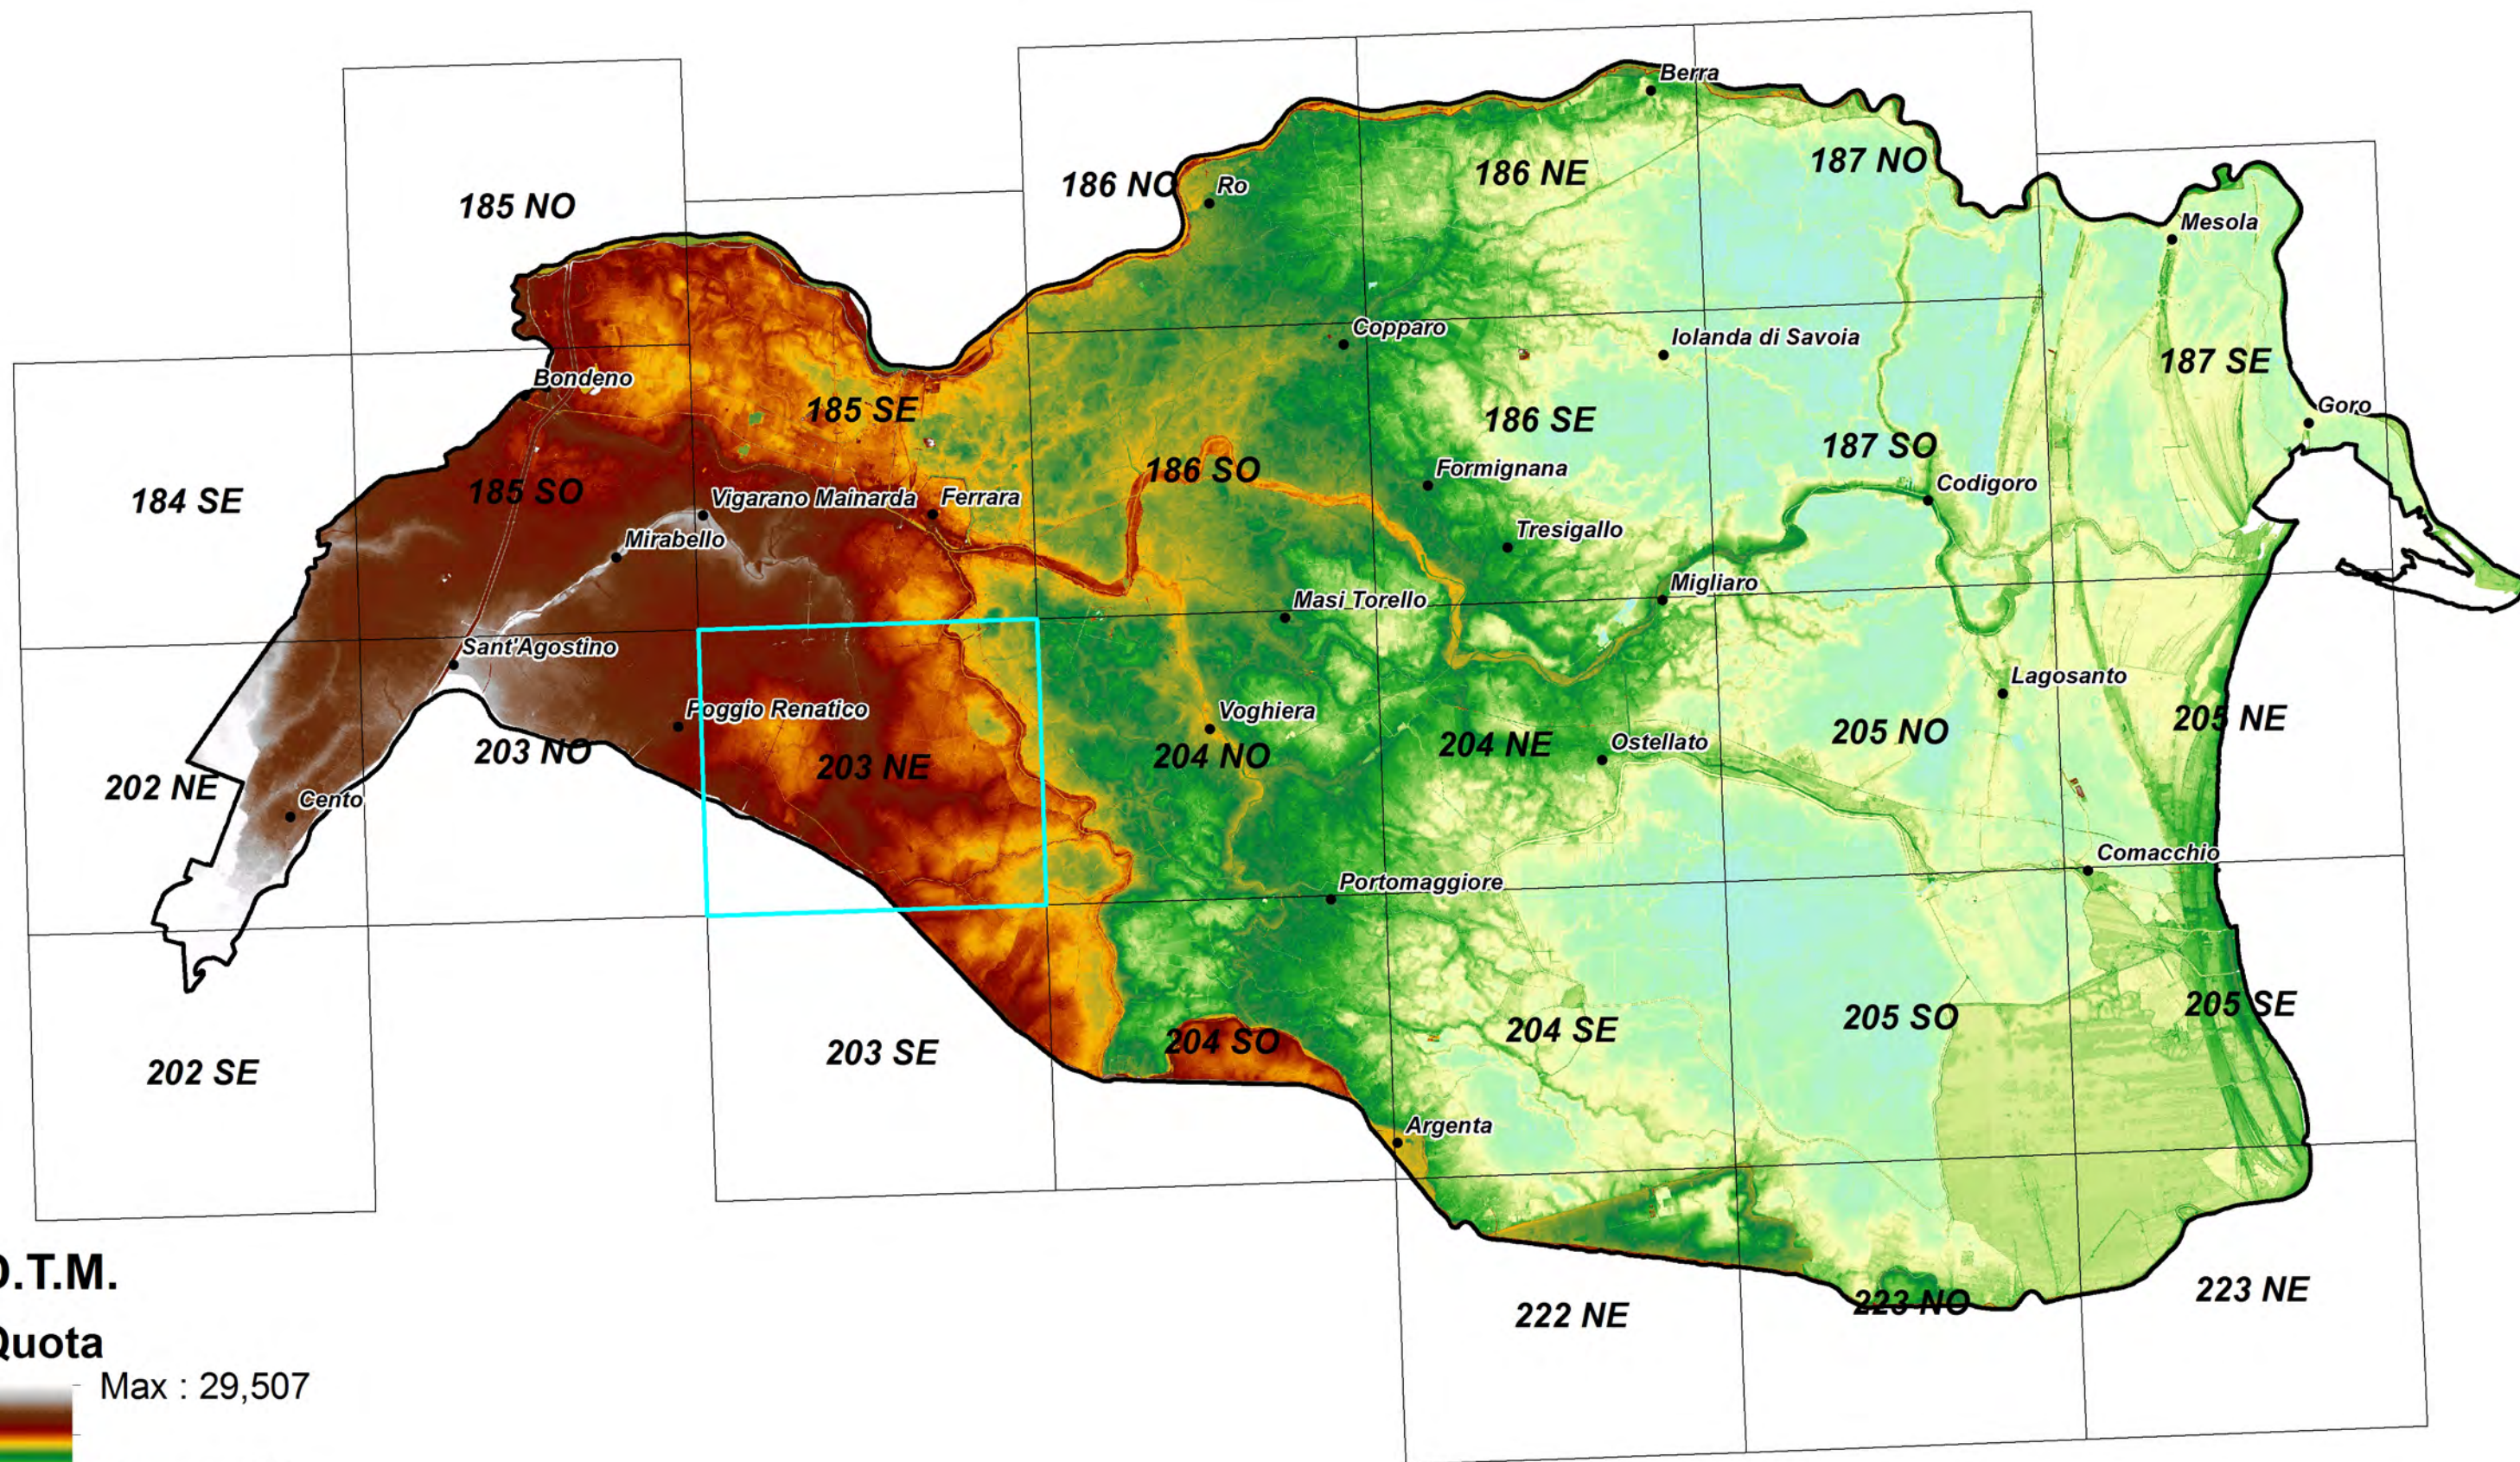

# AGEA 2008 - VOLO MULTIFUNZIONE - ORTOFOTO INFRAROSSI

# AGEA 2008 - VOLO MULTIFUNZIONE - D.T.M.

**D.T.M.**

**Quota**

# AGEA 2008 - VOLO MULTIFUNZIONE - D.T.M.

**D.T.M.**

**Quota**

Poggio Renatico

203 NE

**D.T.M.**

**Quota**

Max : 29,507

# AGEA 2008 - D.T.M. - BONIFICA DEL TORNIANO [1.250 ha]

**D.T.M. - CLIP**  
<VALUE>

0,03 - 4
4,01 - 4,5
4,51 - 5
5,01 - 5,5
5,51 - 6
6,01 - 6,5
6,51 - 7
7,01 - 7,5
7,51 - 8
8,01 - 8,5
8,51 - 9
9,01 - 15