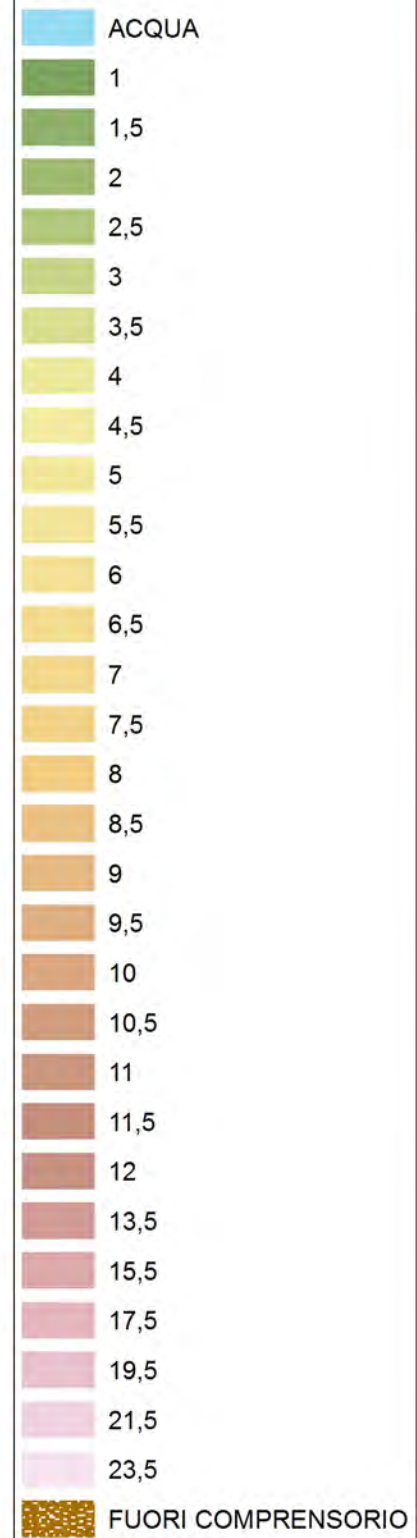

Min : -5,968

Poggio Renatico

203 NE

**D.T.M. - CLIP**

**Value**

**D.T.M. - CLIP**

<VALUE>

# AGEA 2008 - D.T.M. - BONIFICA DEL TORNIANO [1.250 ha]

**D.T.M. - CLIP**  
<VALUE>

0,03 - 4
4,01 - 4,5
4,51 - 5
5,01 - 5,5
5,51 - 6
6,01 - 6,5
6,51 - 7
7,01 - 7,5
7,51 - 8
8,01 - 8,5
8,51 - 9
9,01 - 15

**Strade**  
ST\_AMM

AA
PR
SC
SP
SS

**AGEA 2008 - D.T.M. - BONIFICA DEL TORNIANO [1.250 ha]**

**Q\_MIN**

Altimetria 0,5 m  
INTERVALLO

D.T.M.  
Value  
High : 29,507  
Low : -5,968

D.T.M.  
Value  
High : 29,507  
Low : -5,968