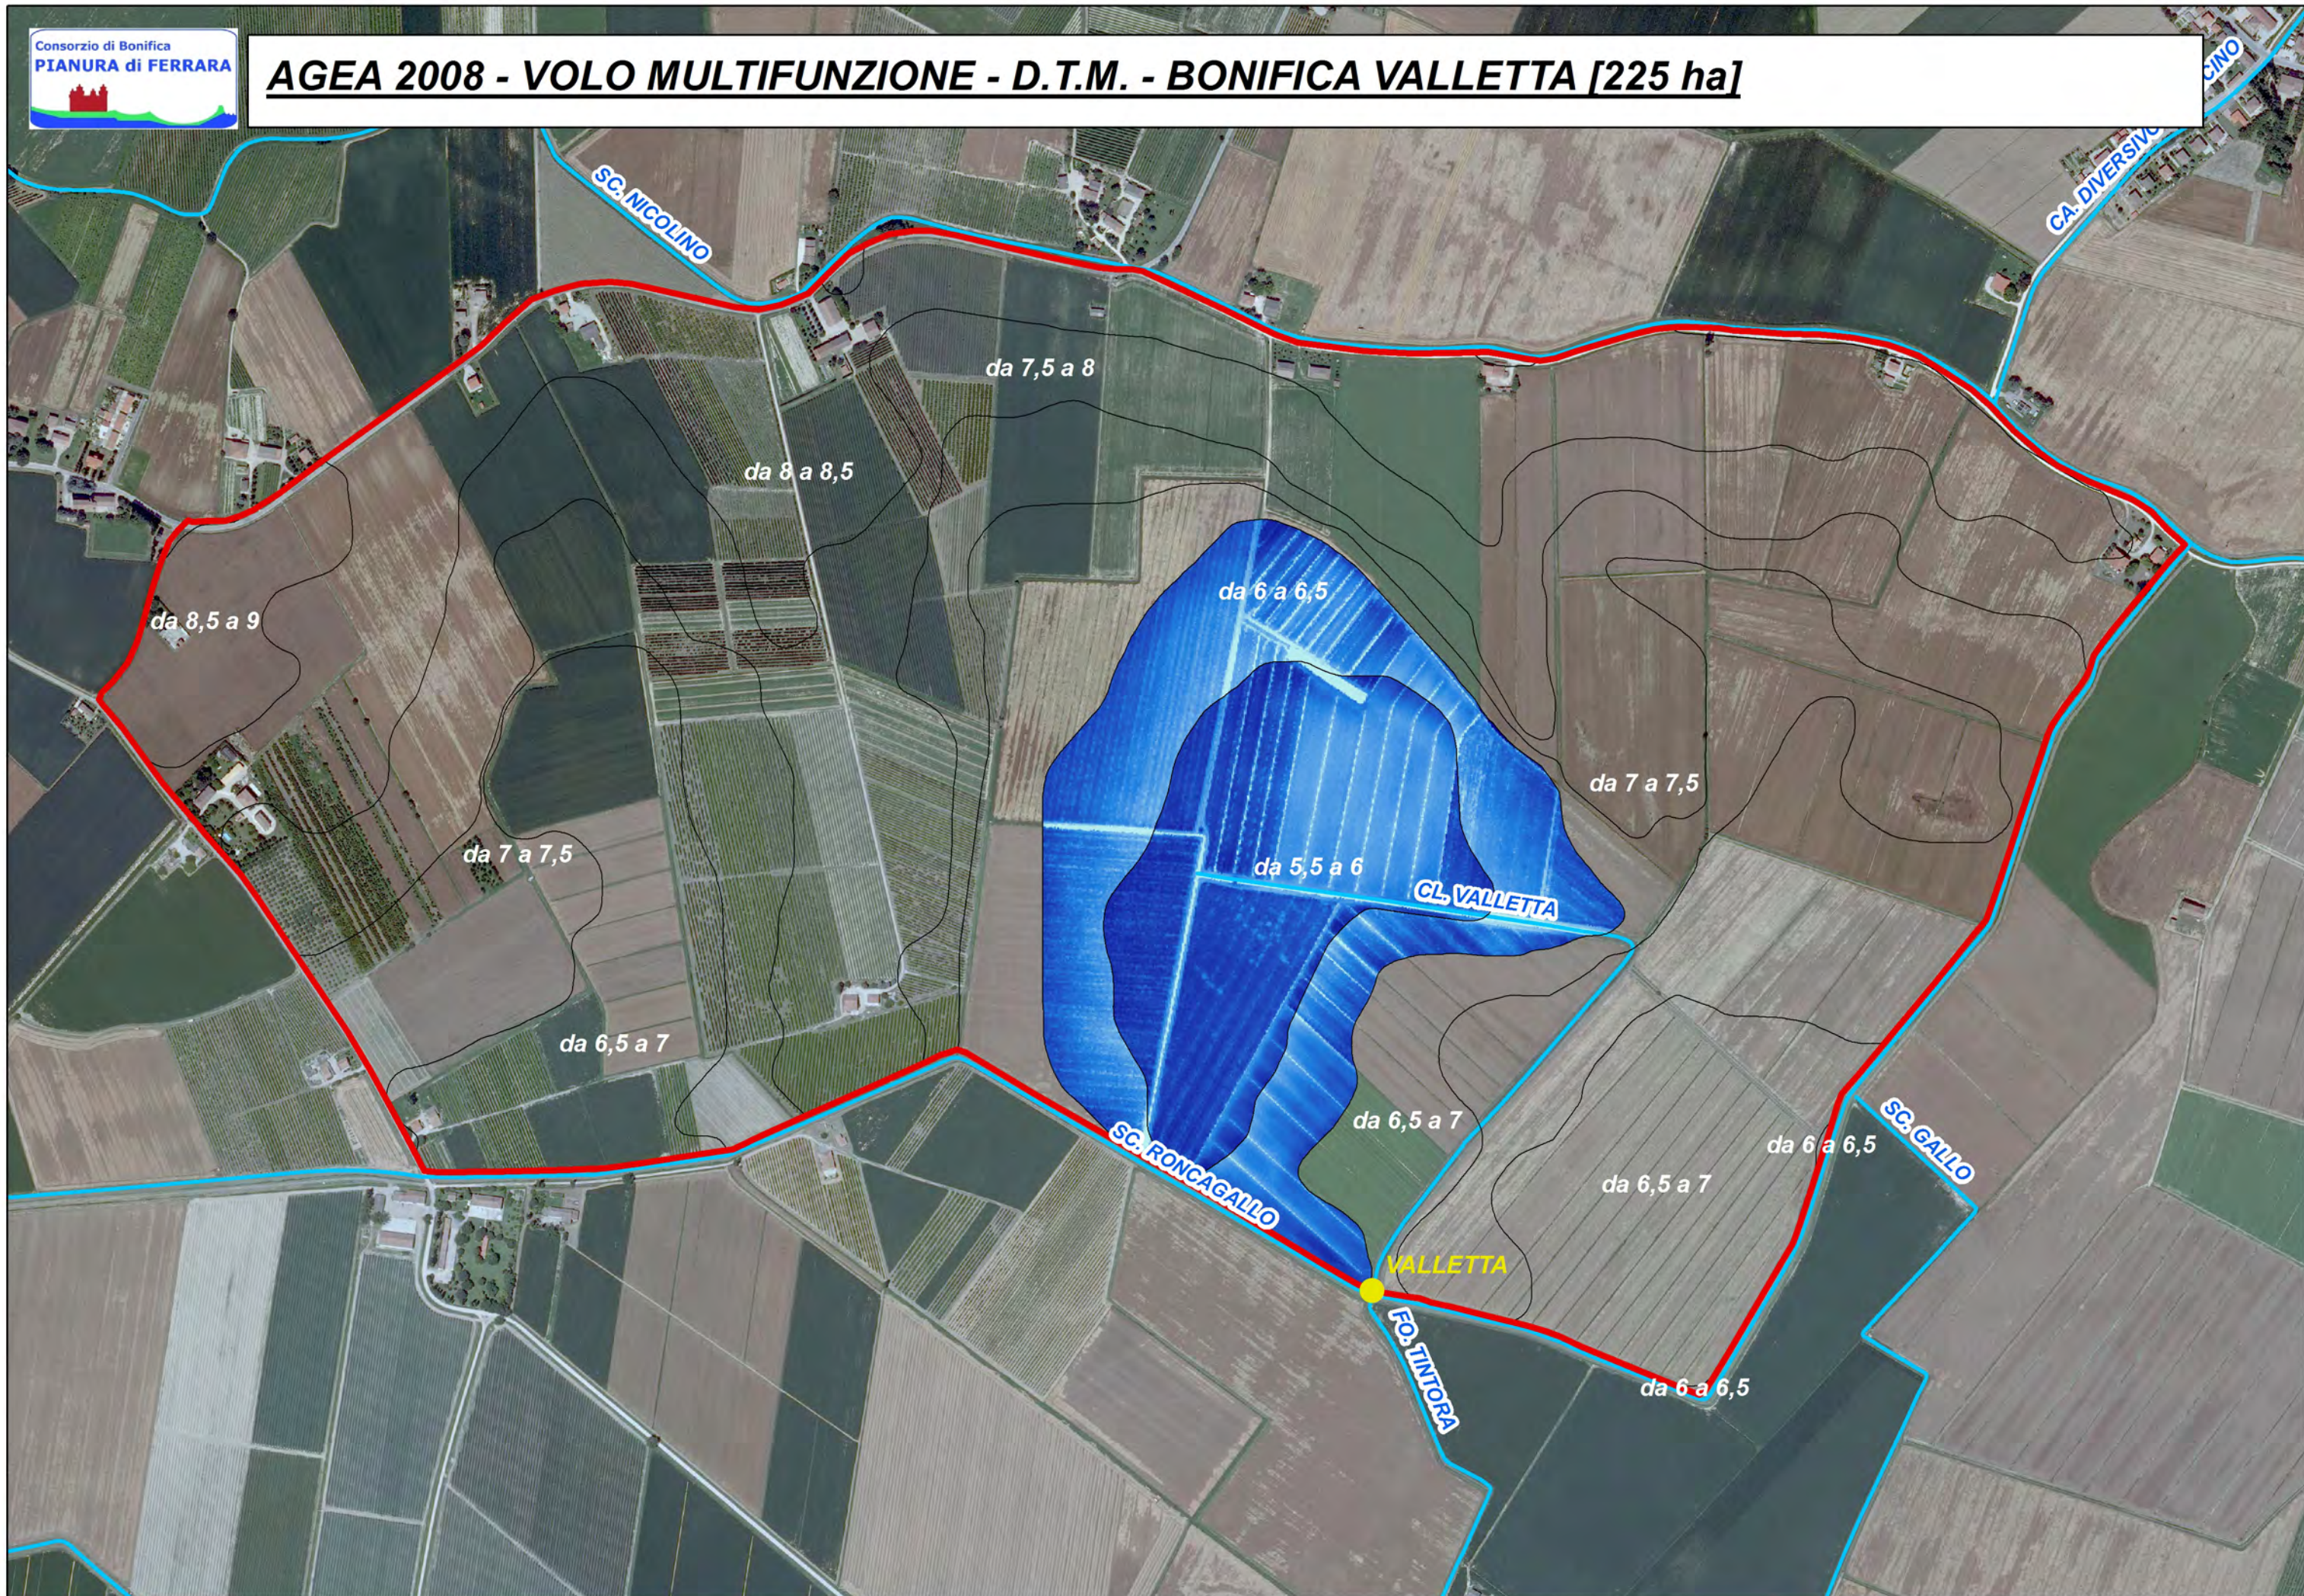

AGEA 2008 - VOLO MULTIFUNZIONE - D.T.M. - BONIFICA VALLETTA [225 ha]

da 8,5 a 9

da 7 a 7,5

da 6,5 a 7

da 7,5 a 8

da 8 a 8,5

da 6 a 6,5

da 5,5 a 6

da 6,5 a 7

da 7 a 7,5

da 6,5 a 7

da 6 a 6,5

da 6 a 6,5

SC. RONCAGALLO

VALLETTA

FO. TINTORA

CL. VALLETTA

SC. GALLO

SC. NICOLINO

CA. DIVERSIVO
CINO