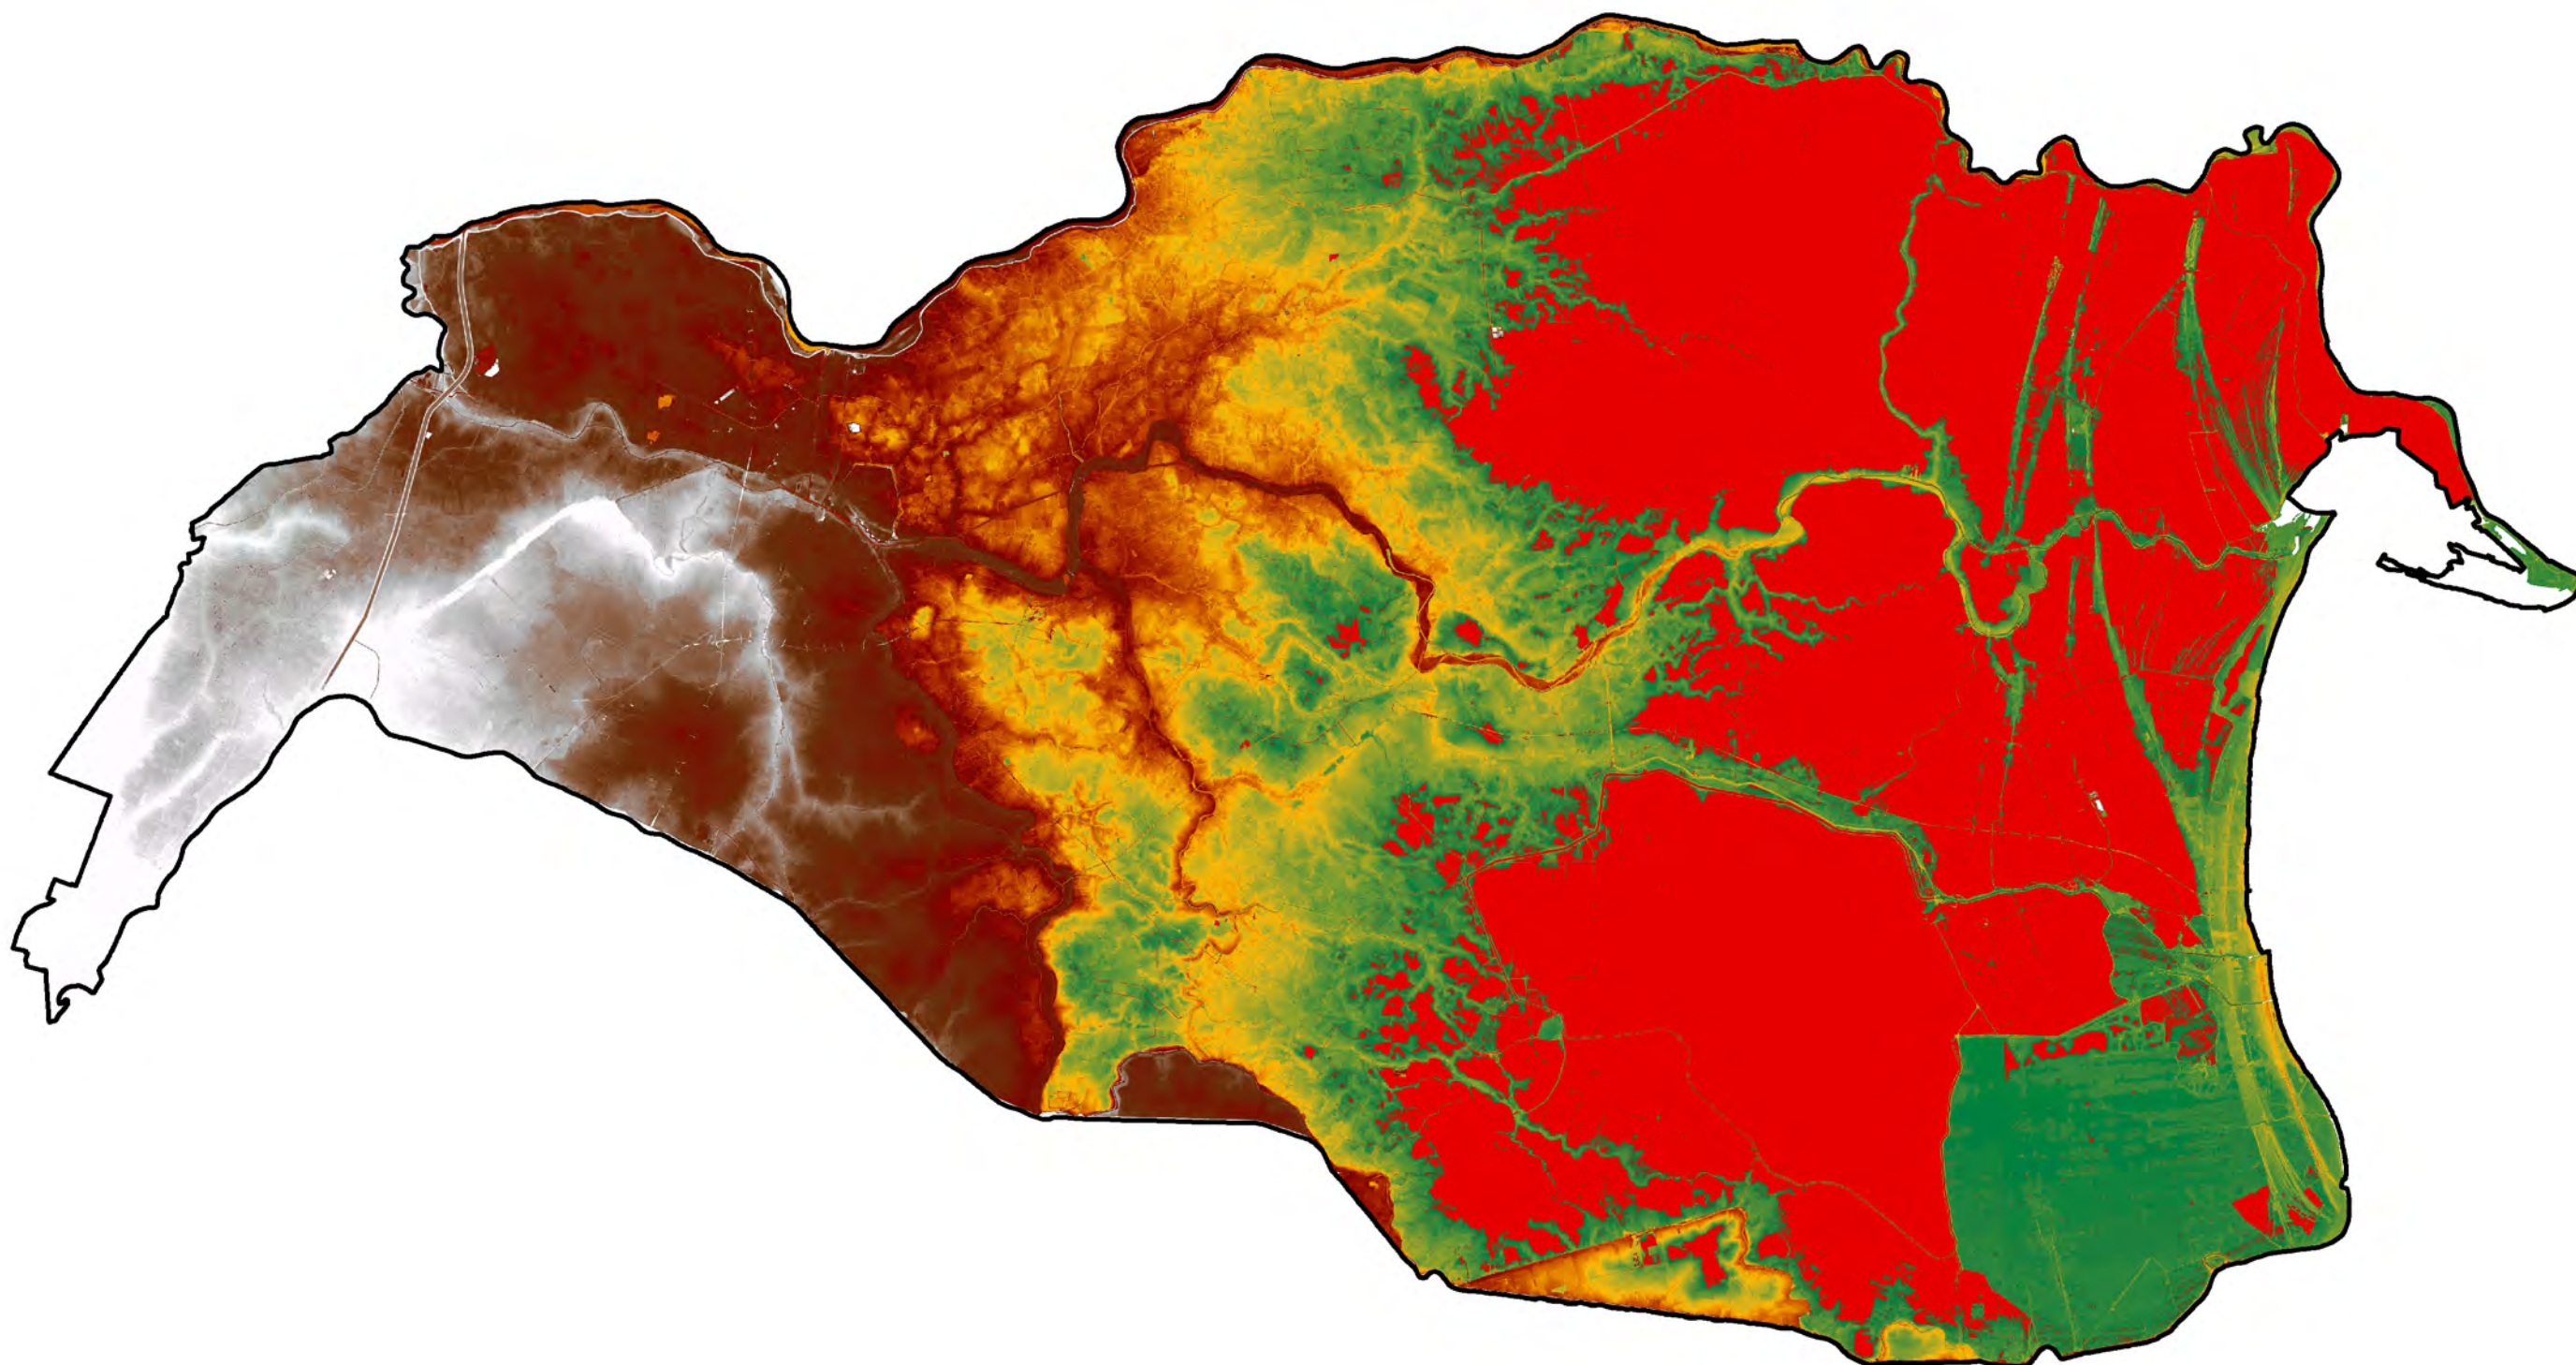

**Strade**  
ST\_AMM

AA
PR
SC
SP
SS

**AGEA 2008 - D.T.M. - BONIFICA DEL TORNIANO [1.250 ha]**

**Q\_MIN**

Altimetria 0,5 m  
INTERVALLO

D.T.M.  
Value  
High : 29,507  
Low : -5,968

D.T.M.  
Value  
High : 29,507  
Low : -5,968