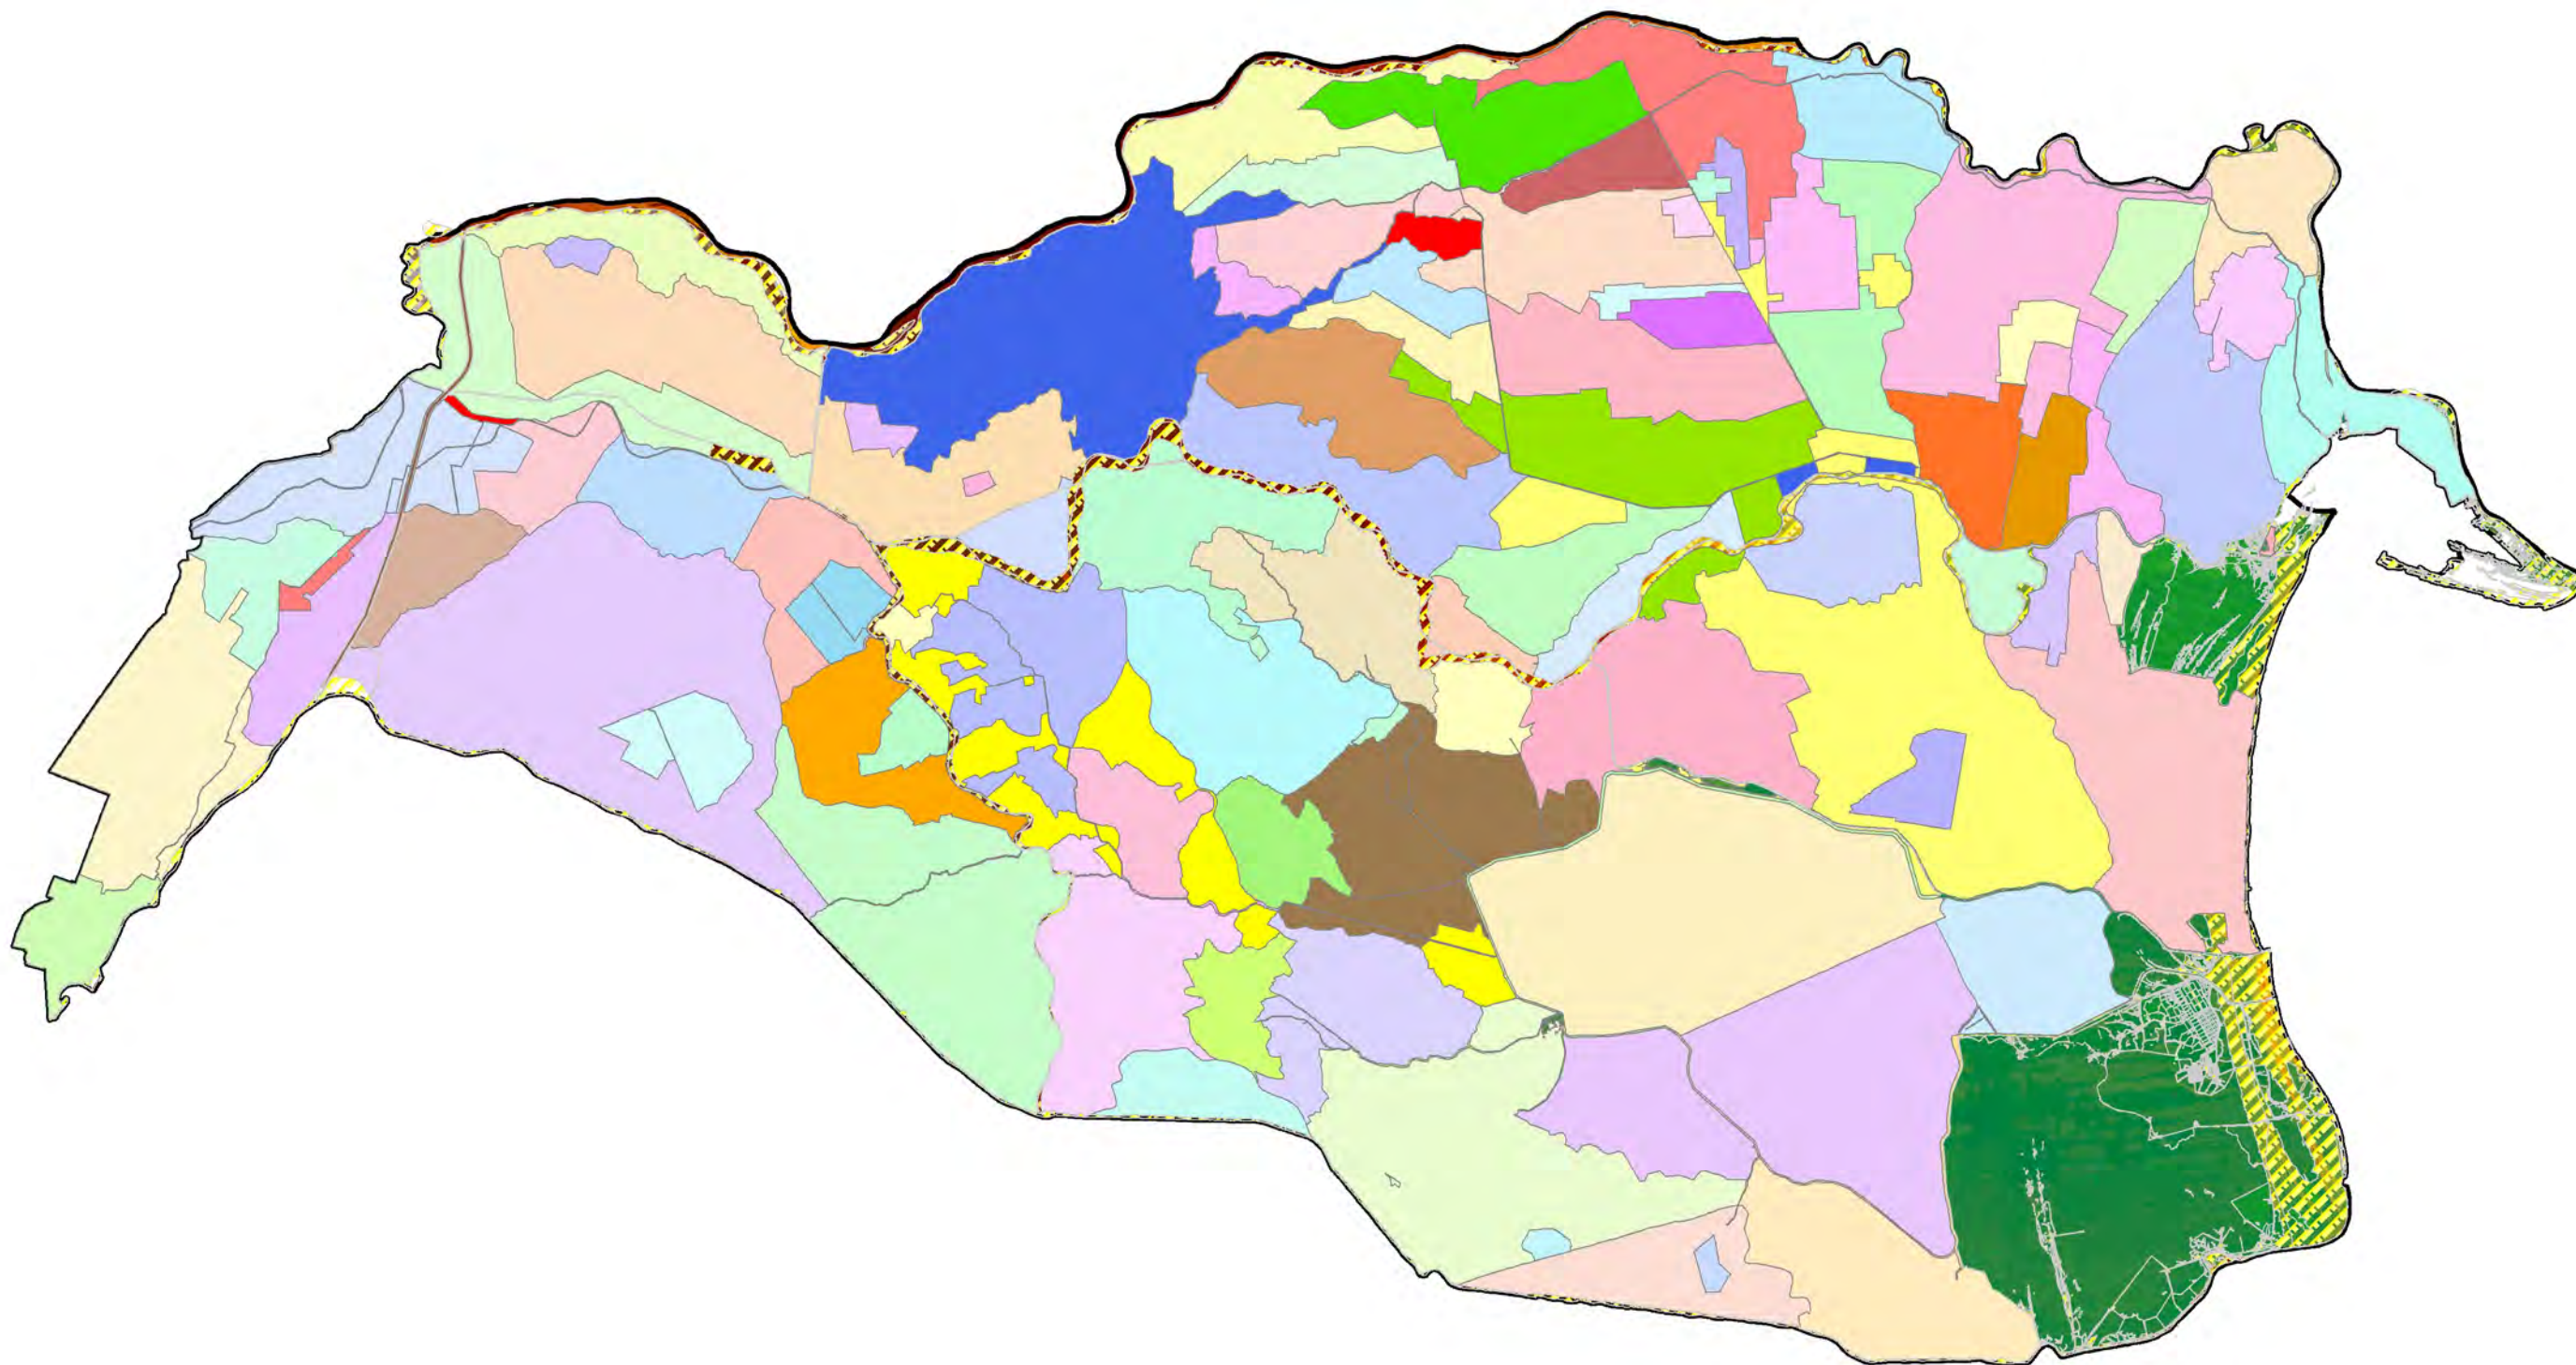

# AGEA 2008 - D.T.M. - BONIFICA DEL TORNIANO [1.250 ha]

**D.T.M. - CLIP**  
<VALUE>

0,03 - 4
4,01 - 4,5
4,51 - 5
5,01 - 5,5
5,51 - 6
6,01 - 6,5
6,51 - 7
7,01 - 7,5
7,51 - 8
8,01 - 8,5
8,51 - 9
9,01 - 15

**Strade**  
ST\_AMM

AA
PR
SC
SP
SS

**AGEA 2008 - D.T.M. - BONIFICA DEL TORNIANO [1.250 ha]**

**Q\_MIN**

Altimetria 0,5 m  
INTERVALLO

D.T.M.  
Value  
High : 29,507  
Low : -5,968

D.T.M.  
Value  
High : 29,507  
Low : -5,968