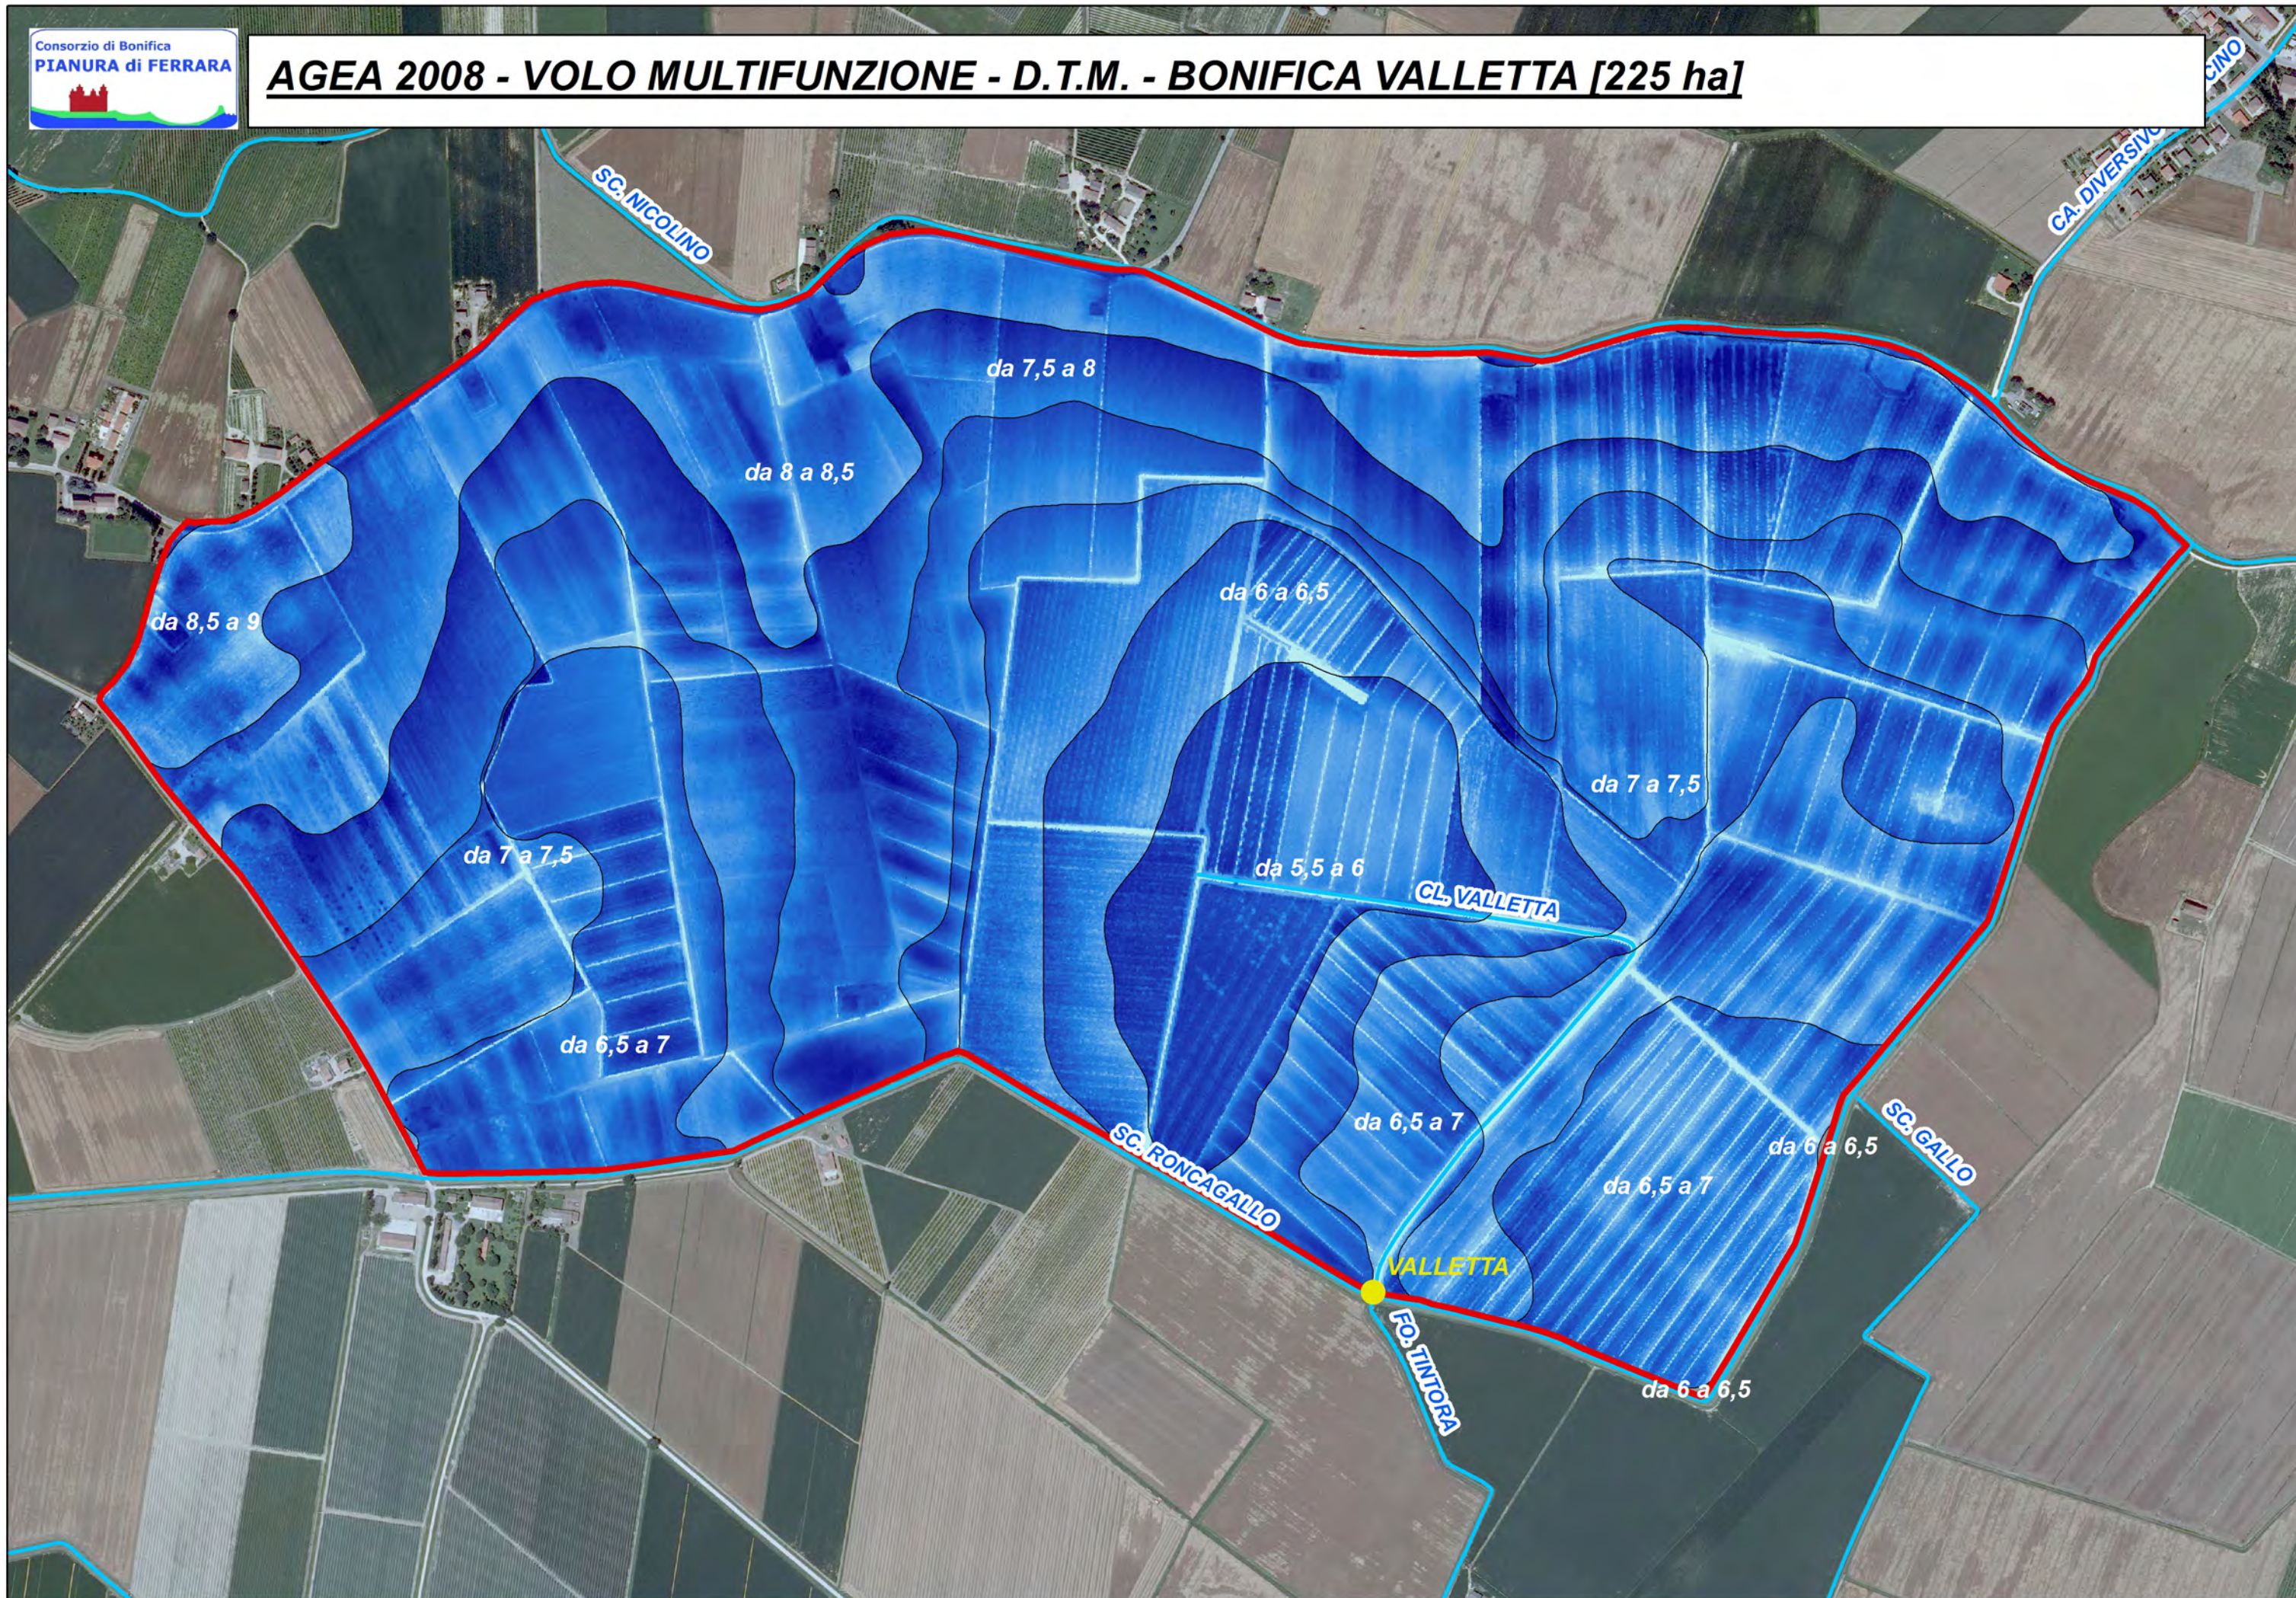

AGEA 2008 - VOLO MULTIFUNZIONE - D.T.M. - BONIFICA VALLETTA [225 ha]