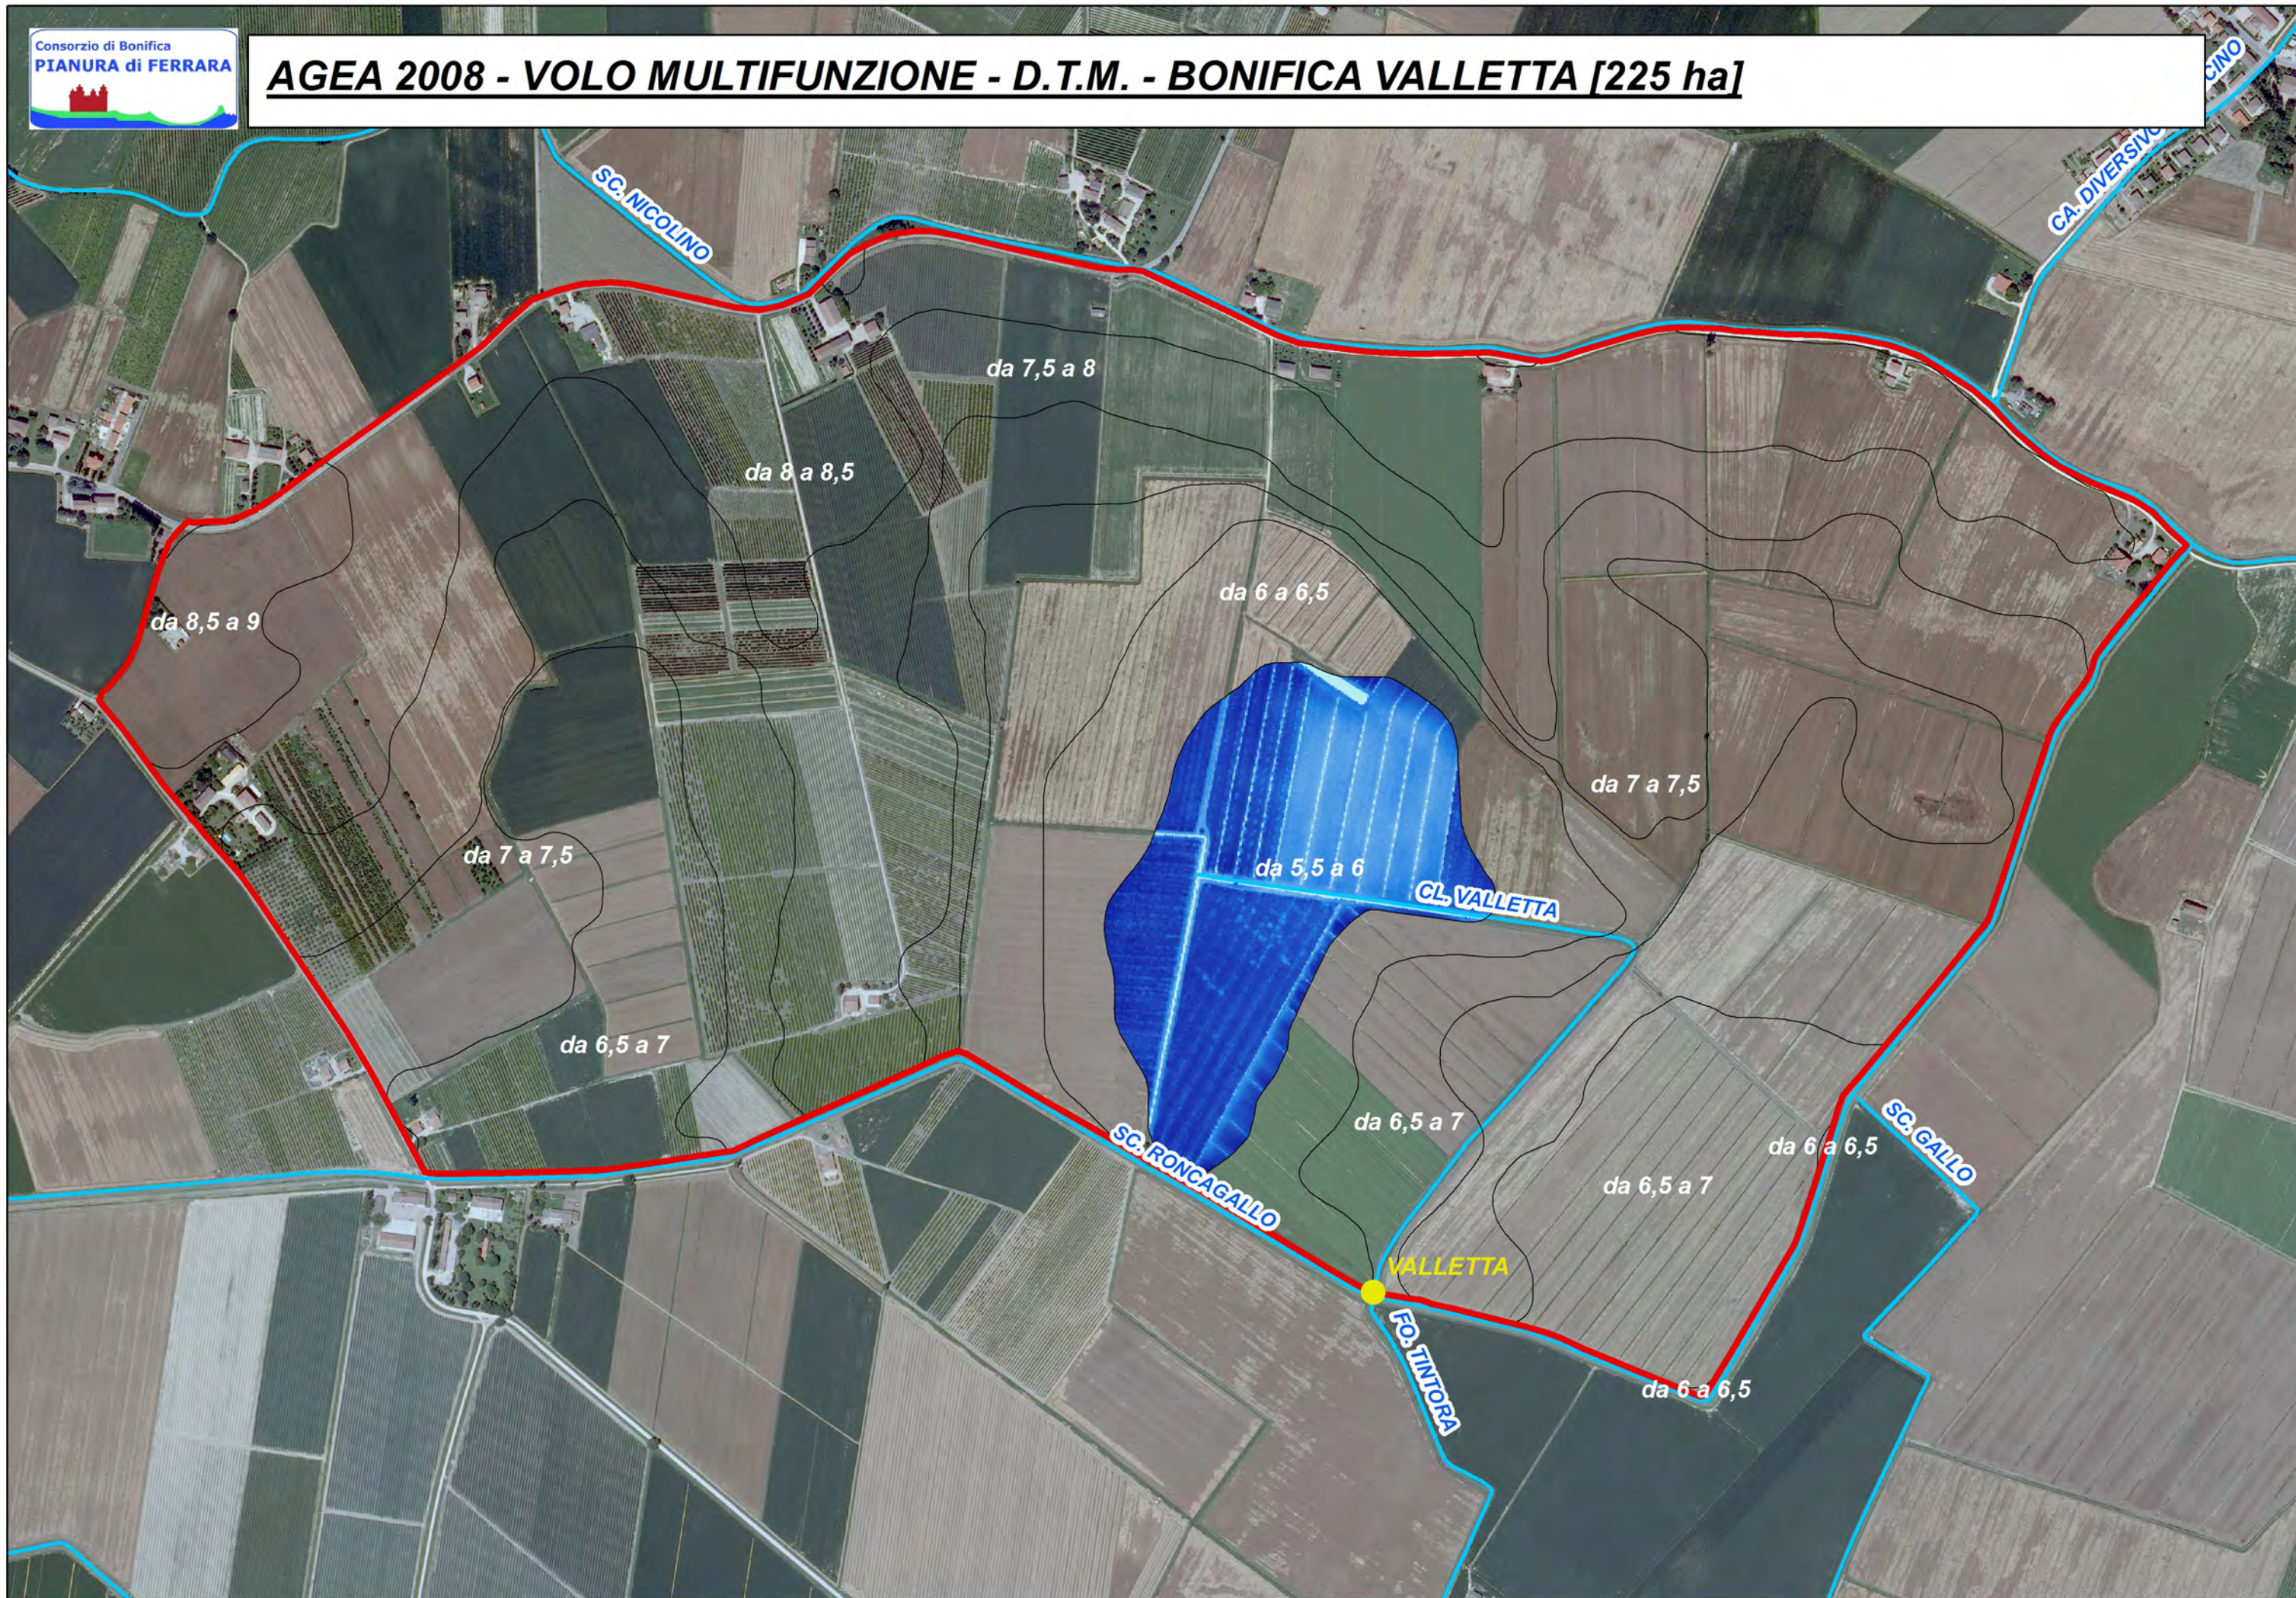

AGEA 2008 - VOLO MULTIFUNZIONE - D.T.M. - BONIFICA VALLETTA [225 ha]