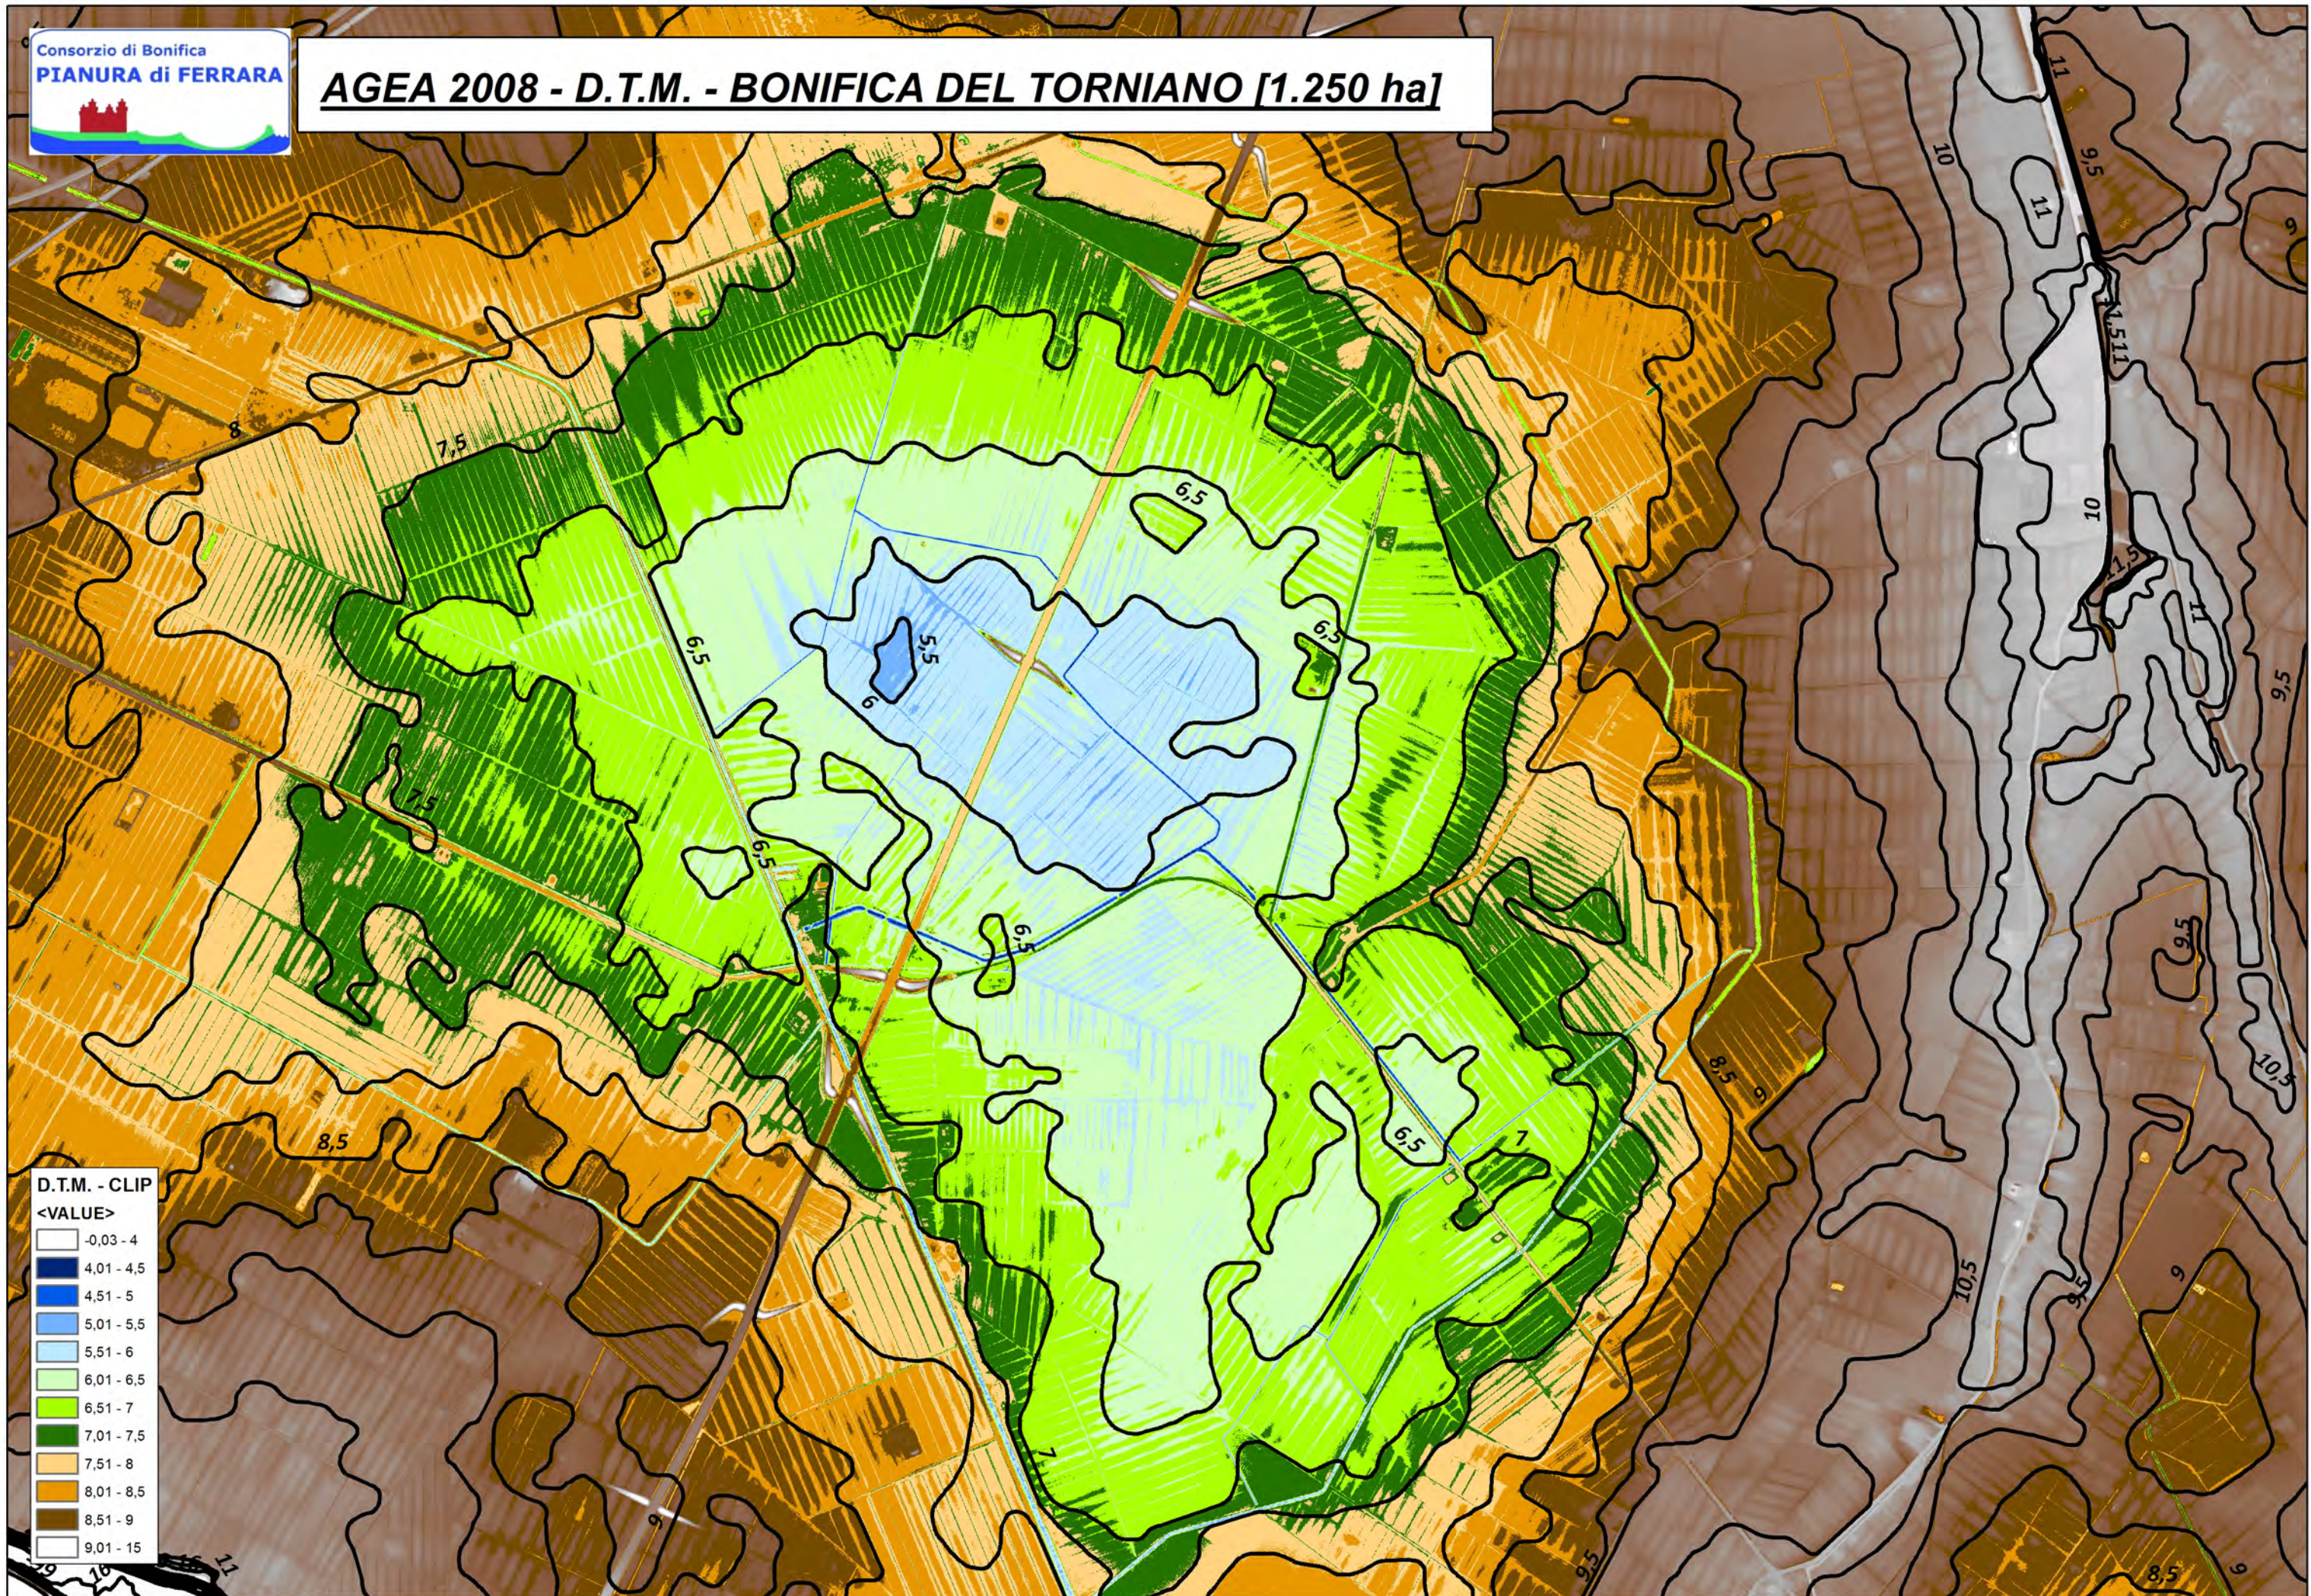

# AGEA 2008 - D.T.M. - BONIFICA DEL TORNIANO [1.250 ha]

**D.T.M. - CLIP**  
<VALUE>

0,03 - 4
4,01 - 4,5
4,51 - 5
5,01 - 5,5
5,51 - 6
6,01 - 6,5
6,51 - 7
7,01 - 7,5
7,51 - 8
8,01 - 8,5
8,51 - 9
9,01 - 15

**Strade**  
ST\_AMM

AA
PR
SC
SP
SS

**AGEA 2008 - D.T.M. - BONIFICA DEL TORNIANO [1.250 ha]**

**Q\_MIN**

Altimetria 0,5 m  
INTERVALLO

D.T.M.  
Value  
High : 29,507  
Low : -5,968

D.T.M.  
Value  
High : 29,507  
Low : -5,968